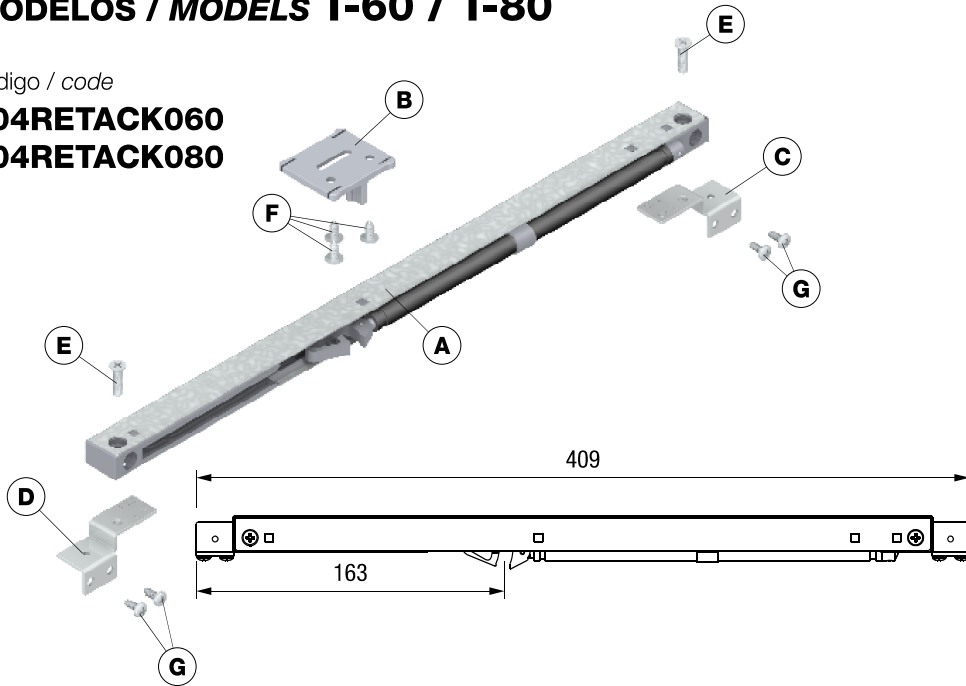

### MODELOS / MODELS T-60 / T-80

código / code

**804RETACK060**

**804RETACK080**

**A** 2x  
retenedores  
dampers

**B** 2x  
activadores  
activators

**C** 2x  
soportes IZ  
fixing supports L

**D** 2x  
soportes DE  
fixing supports R

**E** 4x  
tornillos  
screws  
M4x16

**F** 6x  
tornillos  
screws  
4x10

**G** 8x  
tornillos  
screws  
3,5x6,5

**\*H** 8x  
arandelas  
washers  
4,3x9x1,4

**\*H**  
solo serie minimal  
minimal series only

TR10V1/TR10V2/TR10V7  
TR16V1/TR16V2/TR16V4/TR16V7

### POSICIÓN DE MONTAJE DE AUTOCIERRES DAMPERS POSITIONING T-60 / T-80