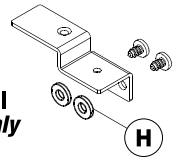

### MODELOS / MODELS T-60 / T-80

código / code

**804RETACK060**

**804RETACK080**

**A** 2x  
retenedores  
dampers

**B** 2x  
activadores  
activators

**C** 2x  
soportes IZ  
fixing supports L

**D** 2x  
soportes DE  
fixing supports R

**E** 4x  
tornillos  
screws  
M4x16

**F** 6x  
tornillos  
screws  
4x10

**G** 8x  
tornillos  
screws  
3,5x6,5

**\*H** 8x  
arandelas  
washers  
4,3x9x1,4

**\*H**  
solo serie minimal  
minimal series only