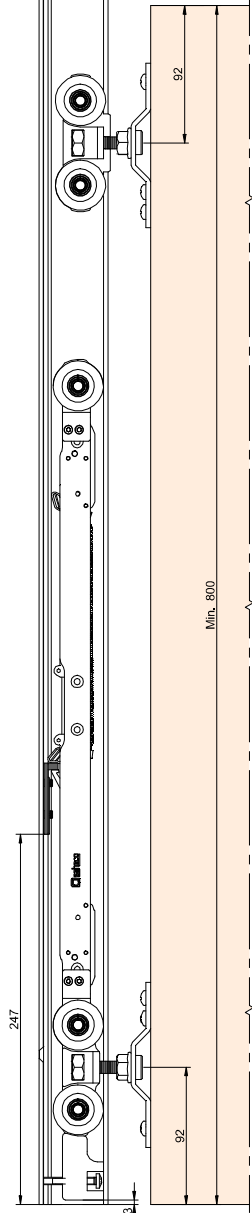

**SF-A140**  
x1 SOFTOP DOBLE

Polígono Industrial Foradada - 08580 - Sant Quirze de Besora (Barcelona)  
Telf: 34-93.852.92.23  
Export. Telf: 34-93.852.96.15  
e-mail: sajeeco@sajeco.com - web: www.sajeco.com

MADE IN EU.

8 422204 843573

038060784

NOV. 2021

CODE: 0 140 01

a	b	c	d	f	g	h	j	k	n	p	s
2	1	4	1	2	8	2	1	2	2	2	1
		DIN 7505 A 4x20			DIN 7505 B 5x30			M10			

**FUERZA ABRIR - Force Open = 9N (0,9Kg)**  
**FUERZA CERRAR - Force Close = 7N (0,7Kg)**