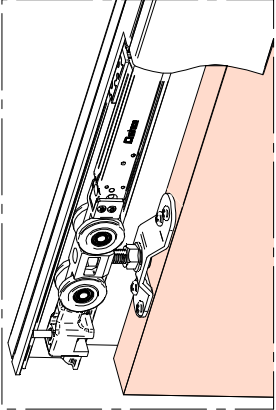

MADE IN EU.

8 422204 843573

038060784

NOV. 2021

CODE: 0 140 01

a	b	c	d	f	g	h	j	k	n	p	s
2	1	4	1	2	8	2	1	2	2	2	1
		DIN 7505 A 4x20			DIN 7505 B 5x30			M10			

**FUERZA ABRIR - Force Open = 9N (0,9Kg)**  
**FUERZA CERRAR - Force Close = 7N (0,7Kg)**