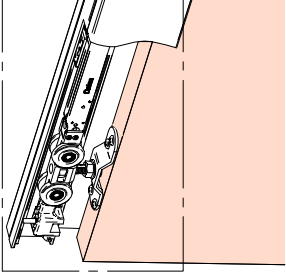

MADE IN EU.

8 422204 843573

038060784

NOV. 2021

CODE: 0 140 01

a	b	c	d	f	g	h	j	k	n	p	s
2	1	4	1	2	8	2	1	2	2	2	1
		DIN 7505 A 4x20			DIN 7505 B 5x30			M10			

**FUERZA ABRIR - Force Open = 9N (0,9Kg)**  
**FUERZA CERRAR - Force Close = 7N (0,7Kg)**