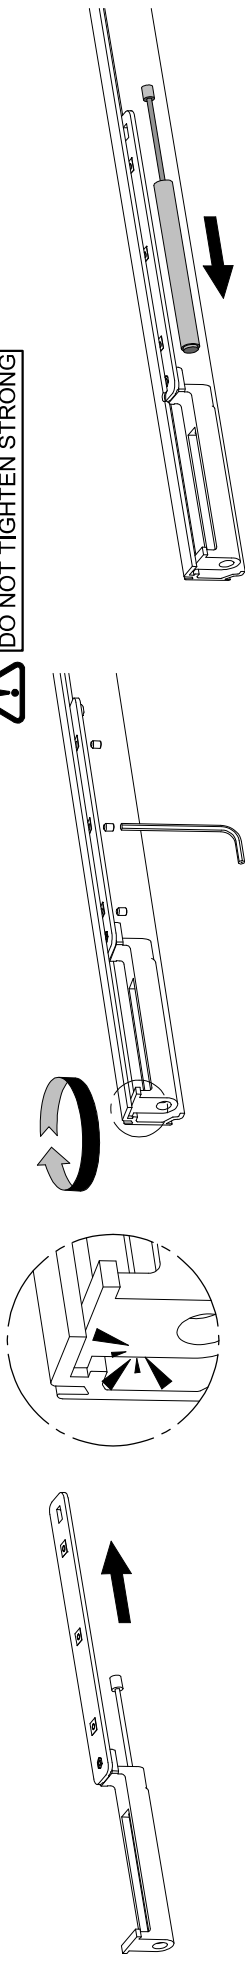

8 422204 837473

MADE IN E.U.

CODE: 098193

e	1	h	2
f	1	j	2
g	4	k	2
		m	4
		n	4

DIN 7505 B 4x25

DIN 7505 A 4x20

AJUSTAR / Adjust / Ajuster

AJUSTAR / Adjust / Ajuster

**PERFIL EXCELLENCE / Profil Excellence / Profil Excellence**

A= H-47

**PERFIL STAR / Profil Star / Profil Star**

A= H-47

**PERFIL STAR FALSO TECHO / Profile Star for plasterboard / Profil Star pour plaques en plâtre**

A= H-14

**1 MONTAJE A TECHO / Ceiling mount / Fixation à plafond**

**2 MONTAJE A PARED + PERFIL SEPARADOR / Wall mount + full width side fixing profile / Fixation à plafond + profil séparateur**

**4 MONTAJE COMPONENTES /**  
**Assembly components /**  
**Composant d'assemblage**

**5**

**NO APRETAR FUERTE /**  
**DO NOT TIGHTEN STRONG**

**6**

**8 MONTAJE TAPETA /**  
**Pelmet cover mount /**  
**Bandeau à clipser sur rail**

**7**

**9 TAPETAS LATERALES /**  
**Cover caps /**  
**Capuchons finals**