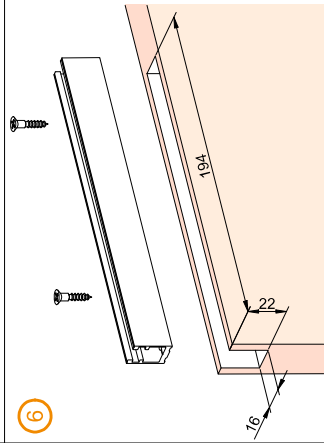

A= H-14

**1 MONTAJE A TECHO / Ceiling mount / Fixation à plafond**

**2 MONTAJE A PARED + PERFIL SEPARADOR / Wall mount + full width side fixing profile / Fixation à plafond + profil séparateur**

**4 MONTAJE COMPONENTES /**  
**Assembly components /**  
**Composant d'assemblage**

**5**

**NO APRETAR FUERTE /**  
**DO NOT TIGHTEN STRONG**

**6**

**8 MONTAJE TAPETA /**  
**Pelmet cover mount /**  
**Bandeau à clipser sur rail**

**7**

**9 TAPETAS LATERALES /**  
**Cover caps /**  
**Capuchons finals**