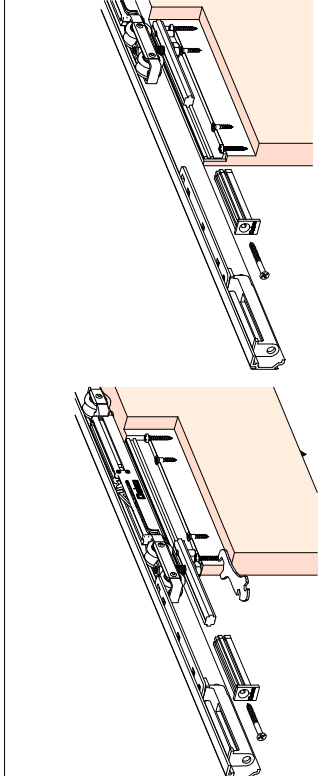

A= H-14

**1 MONTAJE A TECHO / Ceiling mount / Fixation à plafond**

**2 MONTAJE A PARED + PERFIL SEPARADOR / Wall mount + full width side fixing profile / Fixation à plafond + profil séparateur**

**4 MONTAJE COMPONENTES /**  
**Assembly components /**  
**Composant d'assemblage**

**5**

**NO APRETAR FUERTE /**  
**DO NOT TIGHTEN STRONG**

**6**

**8 MONTAJE TAPETA /**  
**Pelmet cover mount /**  
**Bandeau à clipser sur rail**

**7**

**9 TAPETAS LATERALES /**  
**Cover caps /**  
**Capuchons finals**