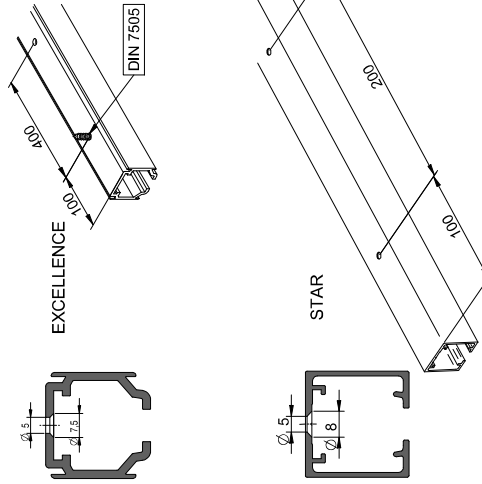

SF-RA A90
2 SOFTBRAKE

sistemas para puertas correderas
Polígono Industrial Foradada - 08580 - Sant Quirze de Besora (Barcelona)
Telf. 34-93.852.92.23
Export. Telf. 34-93.852.96.15
e-mail: sajecco@sajecco.com - web: www.sajecco.com

8 422204 837473

MADE IN E.U.

CODE: 098193

e	1	h	2
f	1	j	2
g	4	k	2
		m	4
		n	4

DIN 7505 B 4x25

DIN 7505 A 4x20

AJUSTAR / Adjust / Ajuster

AJUSTAR / Adjust / Ajuster

PERFIL EXCELLENCE / Profil Excellence / Profil Excellence

A= H-47

PERFIL STAR / Profil Star / Profil Star

A= H-47

A= H-14

1 MONTAJE A TECHO / Ceiling mount / Fixation à plafond

2 MONTAJE A PARED + PERFIL SEPARADOR / Wall mount + full width side fixing profile / Fixation à plafond + profil séparateur