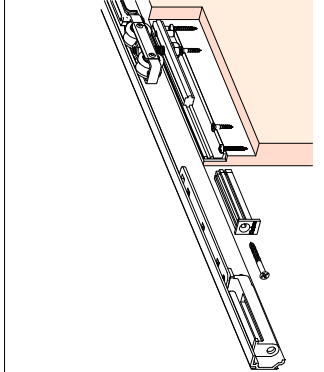

A= H-14

**1 MONTAJE A TECHO / Ceiling mount / Fixation à plafond**

**2 MONTAJE A PARED + PERFIL SEPARADOR / Wall mount + full width side fixing profile / Fixation à plafond + profil séparateur**

**4 MONTAJE COMPONENTES /**  
**Assembly components /**  
**Composant d'assemblage**

**5**

**NO APRETAR FUERTE /**  
**DO NOT TIGHTEN STRONG**

**6**

**8 MONTAJE TAPETA /**  
**Pelmet cover mount /**  
**Bandeau à clipser sur rail**

**7**

**9 TAPETAS LATERALES /**  
**Cover caps /**  
**Capuchons finals**