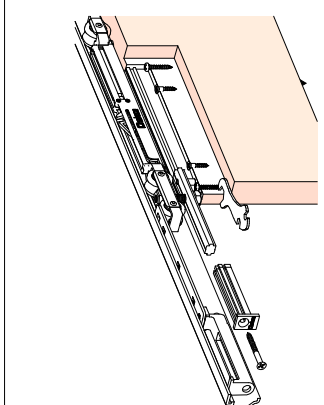

A= H-14

**1 MONTAJE A TECHO / Ceiling mount / Fixation à plafond**

**2 MONTAJE A PARED + PERFIL SEPARADOR / Wall mount + full width side fixing profile / Fixation à plafond + profil séparateur**

**4 MONTAJE COMPONENTES /**  
**Assembly components /**  
**Composant d'assemblage**

**5**

**NO APRETAR FUERTE /**  
**DO NOT TIGHTEN STRONG**

**6**

**8 MONTAJE TAPETA /**  
**Pelmet cover mount /**  
**Bandeau à clipser sur rail**

**7**

**9 TAPETAS LATERALES /**  
**Cover caps /**  
**Capuchons finals**