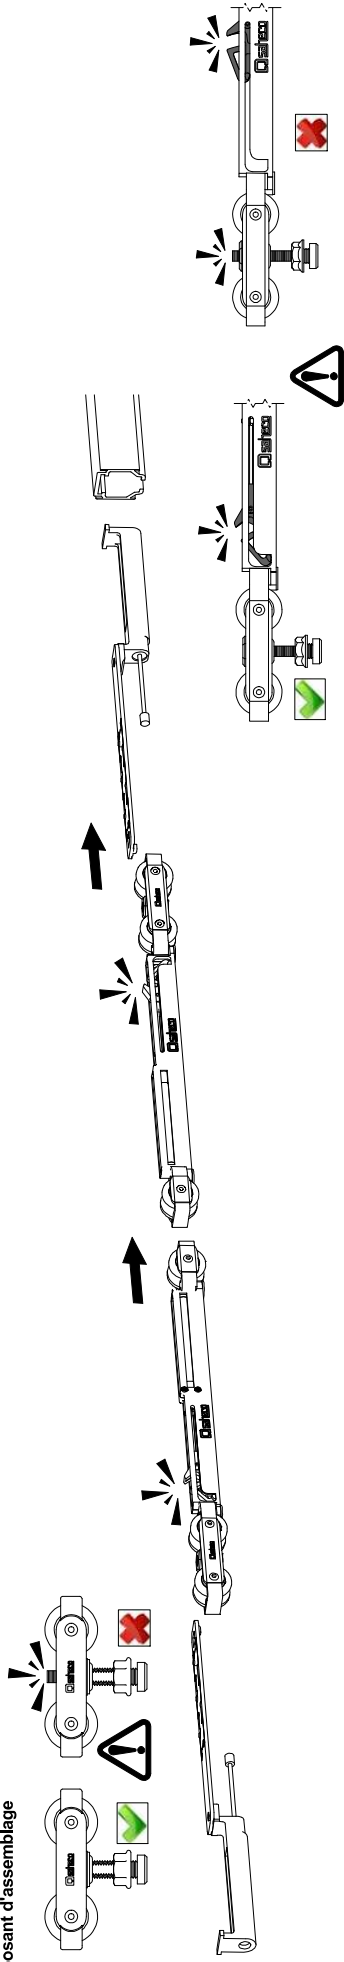

8 422204 837473

MADE IN E.U.

CODE: 098193

e	1	h	2
f	1	j	2
g	4	k	2
		m	4
		n	4

DIN 7505 B 4x25

DIN 7505 A 4x20

AJUSTAR / Adjust / Ajuster

AJUSTAR / Adjust / Ajuster

**PERFIL EXCELLENCE / Profil Excellence / Profil Excellence**

A= H-47

**PERFIL STAR / Profil Star / Profil Star**

A= H-47

**PERFIL STAR FALSO TECHO / Profile Star for plasterboard / Profil Star pour plaques en plâtre**

A= H-14

**1 MONTAJE A TECHO / Ceiling mount / Fixation à plafond**

**2 MONTAJE A PARED + PERFIL SEPARADOR / Wall mount + full width side fixing profile / Fixation à plafond + profil séparateur**

**4 MONTAJE COMPONENTES /**  
**Assembly components /**  
**Composant d'assemblage**

**5**

**NO APRETAR FUERTE /**  
**DO NOT TIGHTEN STRONG**

**6**

**8 MONTAJE TAPETA /**  
**Pelmet cover mount /**  
**Bandeau à clipser sur rail**

**7**

**9 TAPETAS LATERALES /**  
**Cover caps /**  
**Capuchons finals**