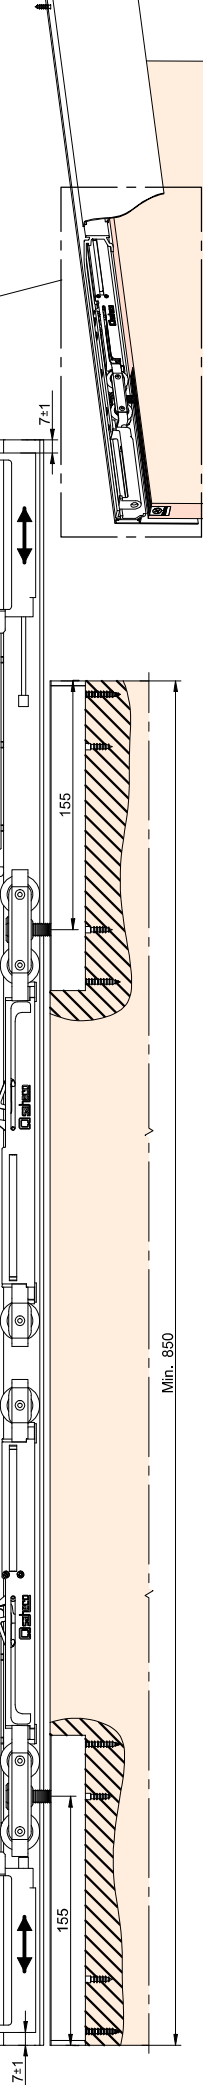

SF-RA A90
2 SOFTBRAKE

sistemas para puertas correderas
Polígono Industrial Foradada - 08580 - Sant Quirze de Besora (Barcelona)
Telf. 34-93.852.92.23
Export. Telf. 34-93.852.96.15
e-mail: sajecco@sajecco.com - web: www.sajecco.com

8 422204 837473

MADE IN E.U.

CODE: 098193

e	1	h	2
f	1	j	2
g	4	k	2
		m	4
		n	4

DIN 7505 B 4x25

DIN 7505 A 4x20

AJUSTAR / Adjust / Ajuster

AJUSTAR / Adjust / Ajuster