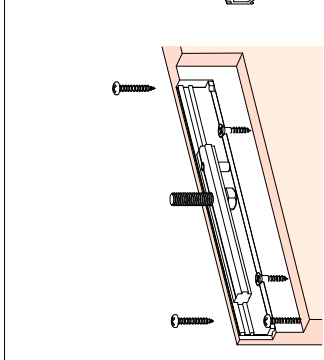

A= H-14

**1 MONTAJE A TECHO / Ceiling mount / Fixation à plafond**

**2 MONTAJE A PARED + PERFIL SEPARADOR / Wall mount + full width side fixing profile / Fixation à plafond + profil séparateur**

**4 MONTAJE COMPONENTES /**  
**Assembly components /**  
**Composant d'assemblage**

**5**

**NO APRETAR FUERTE /**  
**DO NOT TIGHTEN STRONG**

**6**

**8 MONTAJE TAPETA /**  
**Pelmet cover mount /**  
**Bandeau à clipser sur rail**

**7**

**9 TAPETAS LATERALES /**  
**Cover caps /**  
**Capuchons finals**