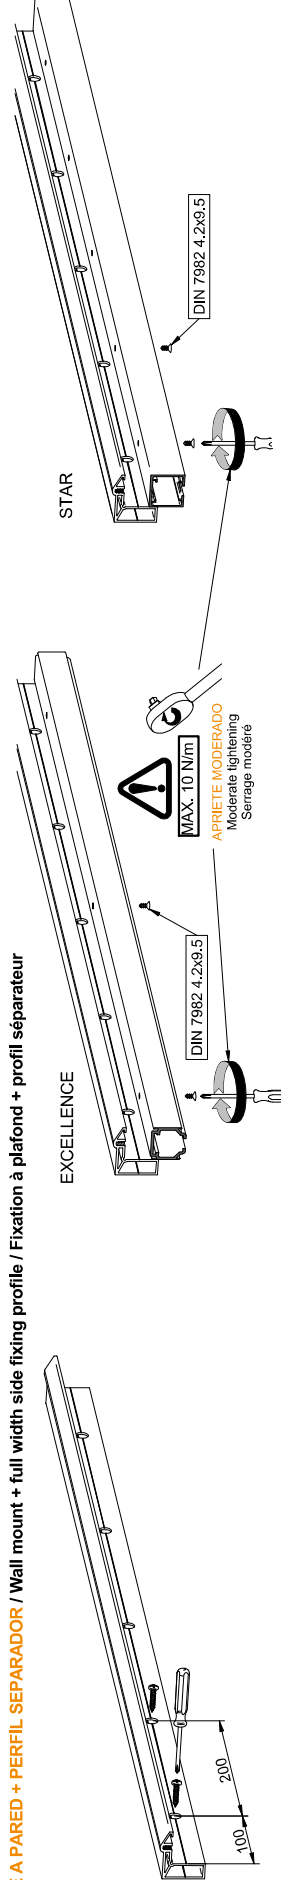

2 MONTAJE A PARED + PERFIL SEPARADOR / Wall mount + full width side fixing profile / Fixation à plafond + profil séparateur