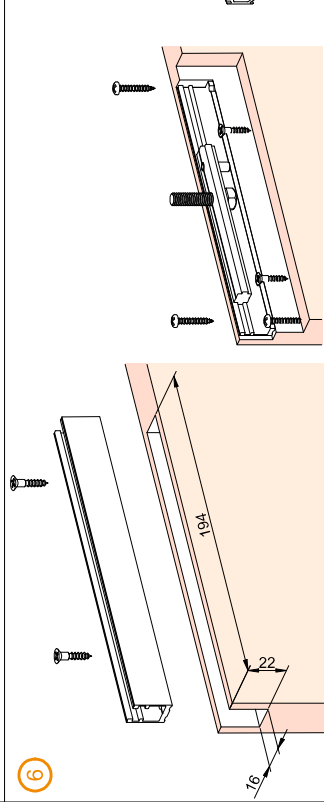

A= H-14

**1 MONTAJE A TECHO / Ceiling mount / Fixation à plafond**

**2 MONTAJE A PARED + PERFIL SEPARADOR / Wall mount + full width side fixing profile / Fixation à plafond + profil séparateur**

**4 MONTAJE COMPONENTES /**  
**Assembly components /**  
**Composant d'assemblage**

**5**

**NO APRETAR FUERTE /**  
**DO NOT TIGHTEN STRONG**

**6**

**8 MONTAJE TAPETA /**  
**Pelmet cover mount /**  
**Bandeau à clipser sur rail**

**7**

**9 TAPETAS LATERALES /**  
**Cover caps /**  
**Capuchons finals**