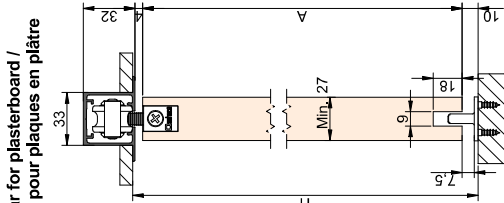

A= H-14

1 MONTAJE A TECHO / Ceiling mount / Fixation à plafond