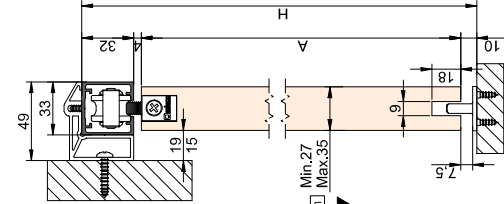

PERFIL STAR / Profil Star / Profil Star

A= H-47