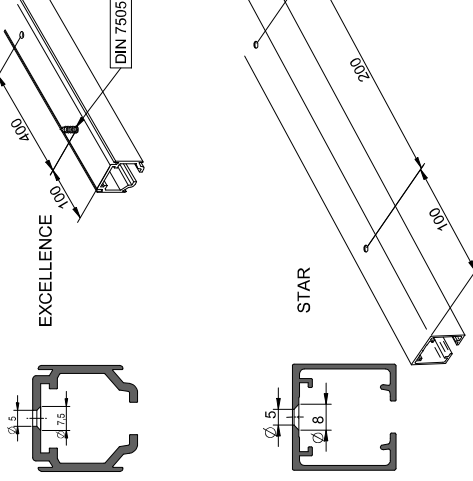

8 422204 837466

MADE IN E.U.

CODE: 098192

AJUSTAR / Adjust / Ajuster

PERFIL EXCELLENCE / Profile Excellence / Profil Excellence

A= H-47

PERFIL STAR / Profile Star / Profil Star

A= H-47

PERFIL STAR FALSO TECHO / Profile Star for plasterboard / Profil Star pour plaques en plâtre

A= H-14

1 MONTAJE A TECHO / Ceiling mount / Fixation à plafond

2 MONTAJE A PARED + PERFIL SEPARADOR / Wall mount + full width side fixing profile / Fixation à plafond + profil séparateur