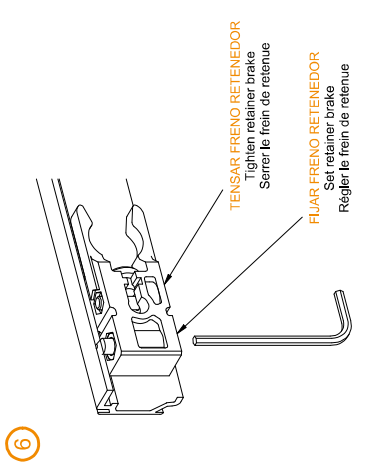

PERFIL STAR FALSO TECHO / Profile Star for plasterboard / Profil Star pour plaques en plâtre

A= H-14

1 MONTAJE A TECHO / Ceiling mount / Fixation à plafond

2 MONTAJE A PARED + PERFIL SEPARADOR / Wall mount + full width side fixing profile / Fixation à plafond + profil séparateur

4 MONTAJE COMPONENTES /
Assembly components /
Composant d'assemblage

5

6

7

8

9

10

TAPETAS LATERALES /
Cover caps /
Capuchons finals