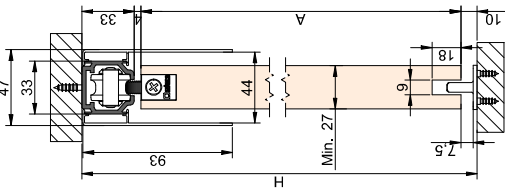

PERFIL EXCELLENCE / Profile Excellence / Profil Excellence