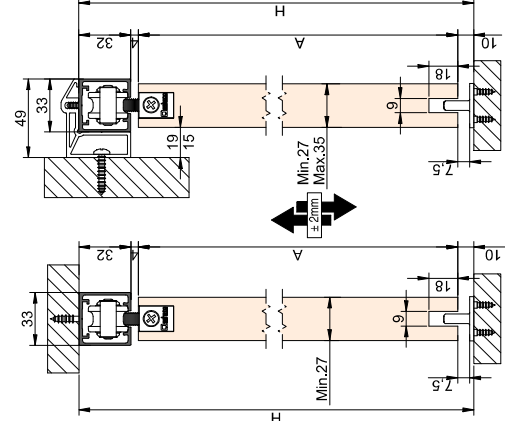

8 422204 837466

MADE IN E.U.

CODE: 098192

AJUSTAR / Adjust / Ajuster

PERFIL EXCELLENCE / Profile Excellence / Profil Excellence

A= H-47

PERFIL STAR / Profile Star / Profil Star

A= H-47

PERFIL STAR FALSO TECHO / Profile Star for plasterboard / Profil Star pour plaques en plâtre

A= H-14

1 MONTAJE A TECHO / Ceiling mount / Fixation à plafond

2 MONTAJE A PARED + PERFIL SEPARADOR / Wall mount + full width side fixing profile / Fixation à plafond + profil séparateur