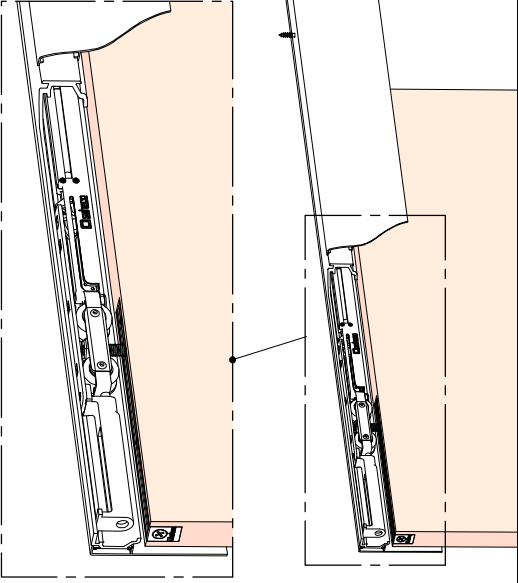

8 422204 837466

MADE IN E.U.

CODE: 098192

AJUSTAR / Adjust / Ajuster

PERFIL EXCELLENCE / Profile Excellence / Profil Excellence

A= H-47

PERFIL STAR / Profile Star / Profil Star

A= H-47

PERFIL STAR FALSO TECHO / Profile Star for plasterboard / Profil Star pour plaques en plâtre

A= H-14

1 MONTAJE A TECHO / Ceiling mount / Fixation à plafond

2 MONTAJE A PARED + PERFIL SEPARADOR / Wall mount + full width side fixing profile / Fixation à plafond + profil séparateur