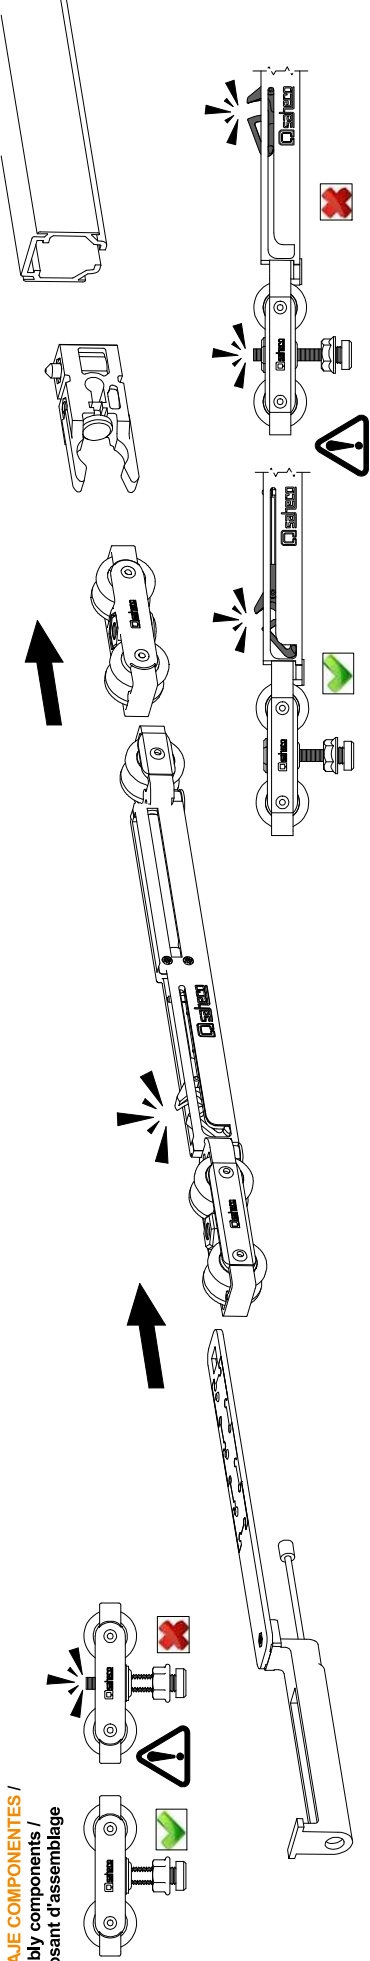

SF-RA A90
1 SOFTBRAKE

sistemas para puertas correderas
Polígono Industrial Foradada - 08580 - Sant Quirze de Besora (Barcelona)
Telf. 34-93.852.92.23
Export. Telf. 34-93.852.96.15
e-mail: sajecco@sajecco.com - web: www.sajecco.com

8 422204 837466

MADE IN E.U.

CODE: 098192

AJUSTAR / Adjust / Ajuster

PERFIL EXCELLENCE / Profile Excellence / Profil Excellence

A= H-47

PERFIL STAR / Profile Star / Profil Star

A= H-47

PERFIL STAR FALSO TECHO / Profile Star for plasterboard / Profil Star pour plaques en plâtre

A= H-14

1 MONTAJE A TECHO / Ceiling mount / Fixation à plafond

2 MONTAJE A PARED + PERFIL SEPARADOR / Wall mount + full width side fixing profile / Fixation à plafond + profil séparateur

4 MONTAJE COMPONENTES /
Assembly components /
Composant d'assemblage

5

6

7

8

9

10

TAPETAS LATERALES /
Cover caps /
Capuchons finals