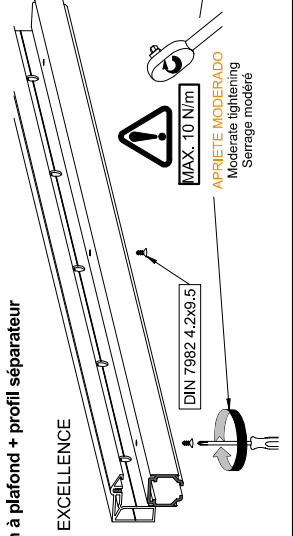

PERFIL STAR FALSO TECHO / Profile Star for plasterboard / Profil Star pour plaques en plâtre

A= H-14

1 MONTAJE A TECHO / Ceiling mount / Fixation à plafond

2 MONTAJE A PARED + PERFIL SEPARADOR / Wall mount + full width side fixing profile / Fixation à plafond + profil séparateur

4 MONTAJE COMPONENTES /
Assembly components /
Composant d'assemblage

5

6

7

8

9

10

TAPETAS LATERALES /
Cover caps /
Capuchons finals