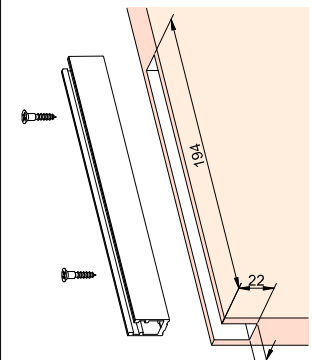

PERFIL STAR FALSO TECHO / Profile Star for plasterboard / Profil Star pour plaques en plâtre

A= H-14

1 MONTAJE A TECHO / Ceiling mount / Fixation à plafond

2 MONTAJE A PARED + PERFIL SEPARADOR / Wall mount + full width side fixing profile / Fixation à plafond + profil séparateur

4 MONTAJE COMPONENTES /
Assembly components /
Composant d'assemblage

5

6

7

8

9

10

TAPETAS LATERALES /
Cover caps /
Capuchons finals