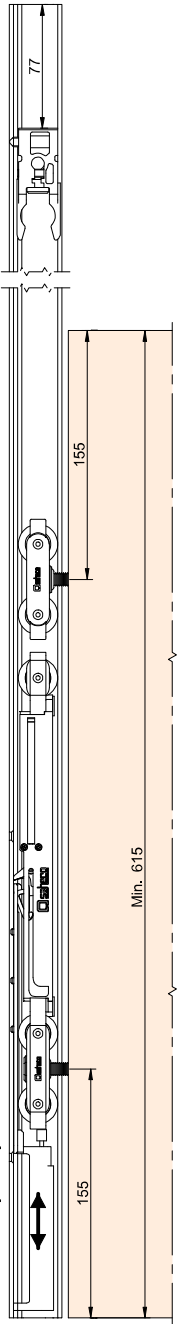

SF-RA A90
1 SOFTBRAKE

sistemas para puertas correderas
Polígono Industrial Foradada - 08580 - Sant Quirze de Besora (Barcelona)
Telf. 34-93.852.92.23
Export. Telf. 34-93.852.96.15
e-mail: sajecco@sajecco.com - web: www.sajecco.com

8 422204 837466

MADE IN E.U.

CODE: 098192

AJUSTAR / Adjust / Ajuster

PERFIL EXCELLENCE / Profile Excellence / Profil Excellence

A= H-47

PERFIL STAR / Profile Star / Profil Star

A= H-47

PERFIL STAR FALSO TECHO / Profile Star for plasterboard / Profil Star pour plaques en plâtre

A= H-14

1 MONTAJE A TECHO / Ceiling mount / Fixation à plafond

2 MONTAJE A PARED + PERFIL SEPARADOR / Wall mount + full width side fixing profile / Fixation à plafond + profil séparateur

4 MONTAJE COMPONENTES /
Assembly components /
Composant d'assemblage

5

6

7

8

9

10

TAPETAS LATERALES /
Cover caps /
Capuchons finals