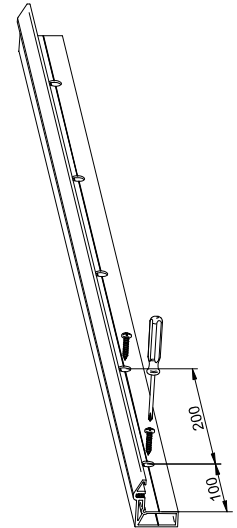

PERFIL STAR FALSO TECHO / Profile Star for plasterboard / Profil Star pour plaques en plâtre

A= H-14

1 MONTAJE A TECHO / Ceiling mount / Fixation à plafond

2 MONTAJE A PARED + PERFIL SEPARADOR / Wall mount + full width side fixing profile / Fixation à plafond + profil séparateur

4 MONTAJE COMPONENTES /
Assembly components /
Composant d'assemblage

5

6

7

8

9

10

TAPETAS LATERALES /
Cover caps /
Capuchons finals