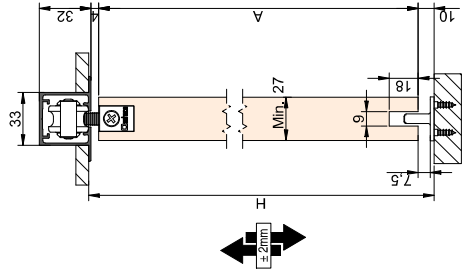

8 422204 837466

MADE IN E.U.

CODE: 098192

AJUSTAR / Adjust / Ajuster

PERFIL EXCELLENCE / Profile Excellence / Profil Excellence

A= H-47

PERFIL STAR / Profile Star / Profil Star

A= H-47

PERFIL STAR FALSO TECHO / Profile Star for plasterboard / Profil Star pour plaques en plâtre

A= H-14

1 MONTAJE A TECHO / Ceiling mount / Fixation à plafond

2 MONTAJE A PARED + PERFIL SEPARADOR / Wall mount + full width side fixing profile / Fixation à plafond + profil séparateur