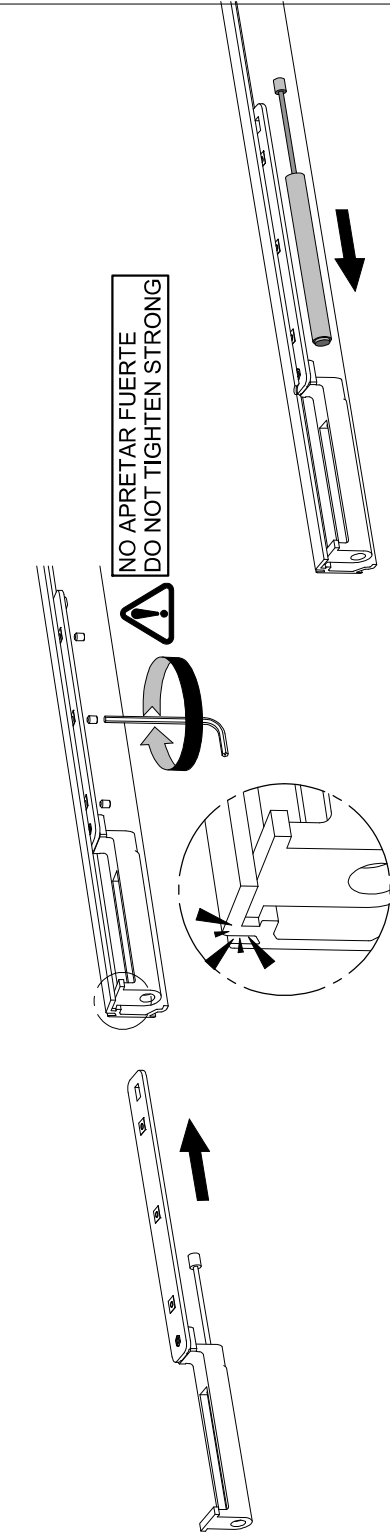

4 MONTAJE COMPONENTES /
Assembly components /
Composant d'assemblage

5

6

7

8

9

10

TAPETAS LATERALES /
Cover caps /
Capuchons finals