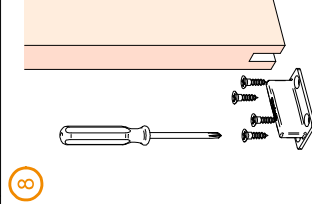

PERFIL STAR FALSO TECHO / Profile Star for plasterboard / Profil Star pour plaques en plâtre

A= H-14

1 MONTAJE A TECHO / Ceiling mount / Fixation à plafond

2 MONTAJE A PARED + PERFIL SEPARADOR / Wall mount + full width side fixing profile / Fixation à plafond + profil séparateur

4 MONTAJE COMPONENTES /
Assembly components /
Composant d'assemblage

5

6

7

8

9

10

TAPETAS LATERALES /
Cover caps /
Capuchons finals