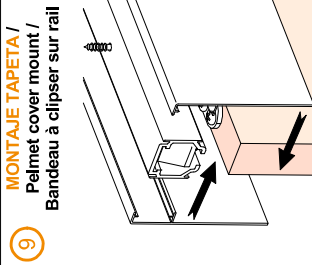

PERFIL STAR FALSO TECHO / Profile Star for plasterboard / Profil Star pour plaques en plâtre

A= H-14

1 MONTAJE A TECHO / Ceiling mount / Fixation à plafond

2 MONTAJE A PARED + PERFIL SEPARADOR / Wall mount + full width side fixing profile / Fixation à plafond + profil séparateur

4 MONTAJE COMPONENTES /
Assembly components /
Composant d'assemblage

5

6

7

8

9

10

TAPETAS LATERALES /
Cover caps /
Capuchons finals