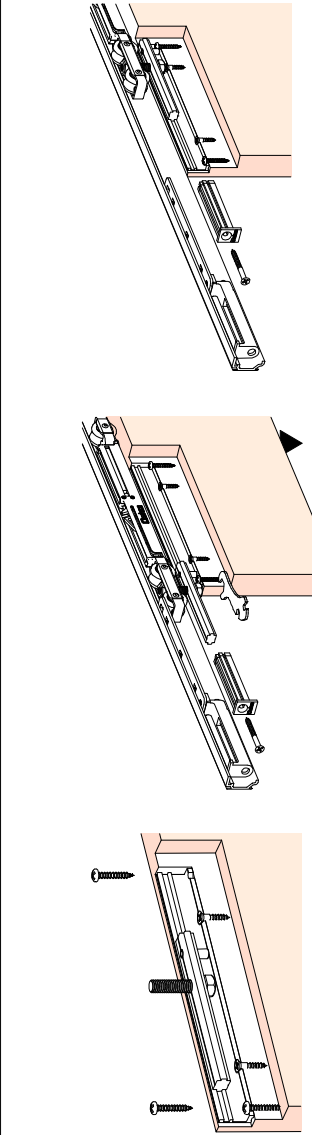

8 422204 837466

MADE IN E.U.

CODE: 098192

AJUSTAR / Adjust / Ajuster

PERFIL EXCELLENCE / Profile Excellence / Profil Excellence

A= H-47

PERFIL STAR / Profile Star / Profil Star

A= H-47

PERFIL STAR FALSO TECHO / Profile Star for plasterboard / Profil Star pour plaques en plâtre

A= H-14

1 MONTAJE A TECHO / Ceiling mount / Fixation à plafond

2 MONTAJE A PARED + PERFIL SEPARADOR / Wall mount + full width side fixing profile / Fixation à plafond + profil séparateur

4 MONTAJE COMPONENTES /
Assembly components /
Composant d'assemblage

5

6

7

8

9

10

TAPETAS LATERALES /
Cover caps /
Capuchons finals