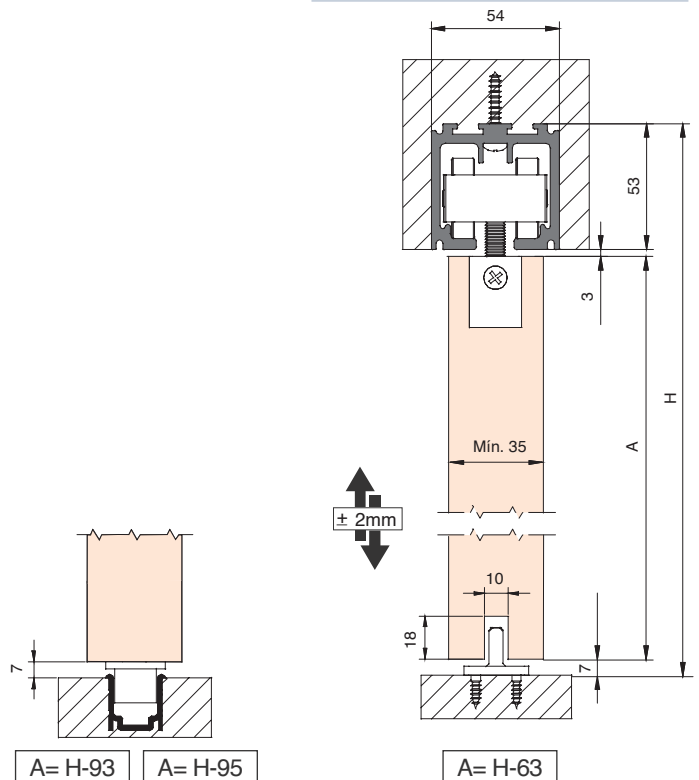

Características técnicas

Technical characteristics | Caractéristiques techniques

Perfilería Profiles | Profils

54x53 mm

23x22 mm

Especificaciones Specifications | Spécification

MÍN.35 mm

RODAMIENTO A BOLAS
BALL BEARING
ROULEMENT À BILLES

OPCIÓN PLETINA
PLATE OPTION | OPTION PLATINE

OPCIÓN RA
RA OPTION | OPTION RA

MONTAJE A TECHO | CEILING MOUNTING | FIXATION À PLAFOND

OPCIÓN PLETINA
PLATE OPTION | OPTION PLATINE

OPCIÓN RA
RA OPTION | OPTION RA