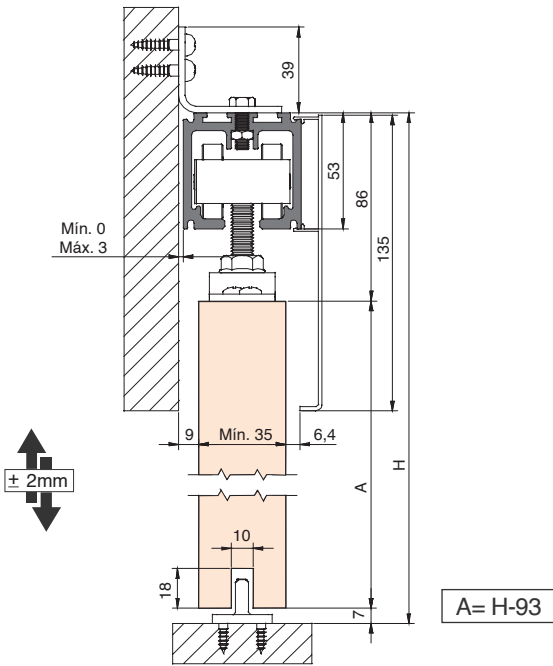

Sección tipo

Cross-section | Section type (Cotas en mm | Dimensions in mm | Dimensions en mm)

MONTAJE A PARED | WALL MOUNTING | FIXATION À MUR

OPCIÓN PLETINA
PLATE OPTION | OPTION PLATINE