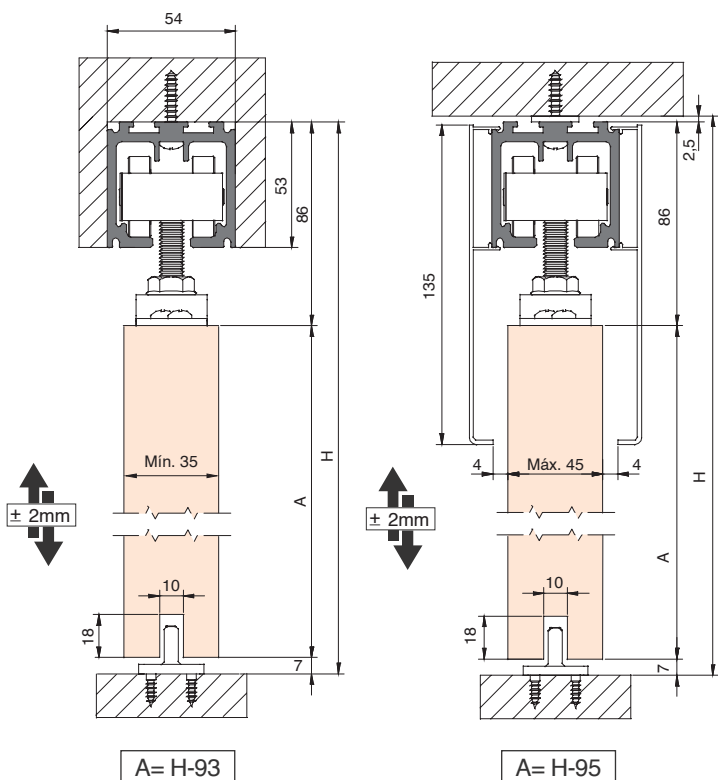

Características técnicas

Technical characteristics | Caractéristiques techniques

Perfilería Profiles | Profils

54x53 mm

23x22 mm

Especificaciones Specifications | Spécification

MÍN.35 mm

RODAMIENTO A BOLAS
BALL BEARING
ROULEMENT À BILLES

OPCIÓN PLETINA
PLATE OPTION | OPTION PLATINE

OPCIÓN RA
RA OPTION | OPTION RA

MONTAJE A TECHO | CEILING MOUNTING | FIXATION À PLAFOND

OPCIÓN PLETINA
PLATE OPTION | OPTION PLATINE

OPCIÓN RA
RA OPTION | OPTION RA

Componentes

Components | Composants

PERFILERÍA PROFILES PROFILS		Acabado	Cód.		
 <p>Perfil superior Top track Rail supérieur</p>  <p>54x53mm</p>		0 256 15	1,5 m	1 perfil 1 profile 1 profil	
		0 256 22	2,25 m		
		0 256 30	3 m		
		0 256 37	3,75 m		
		0 256 45	4,5 m		
		0 256 60	6 m		
 <p>Perfil inferior Bottom track Rail inférieur</p>  <p>23x22mm</p>		00 41 31	3 m	10 perfiles 10 profiles 10 profils	
		00 41 51	5 m		
JUEGOS SETS JEUX		Acabado	Cód.		
OPCIÓN PLETINA PLATE OPTION OPTION PLAQUE					
 <p>Juego de accesorios SF-A300 SF-A300 Fitting set Garniture SF-A300</p>   <p>RODAMIENTO A BOLAS BALL BEARING ROULEMENT À BILLES</p>		0 300 00		1 juego 1 set 1 jeu	
	OPCIÓN RA RA OPTION OPTION RA				
 <p>Juego de accesorios SF-RA300 SF-RA300 Fitting set Garniture SF-RA300</p>   <p>RODAMIENTO A BOLAS BALL BEARING ROULEMENT À BILLES</p>		0 300 04		1 juego 1 set 1 jeu	
	ACCESORIOS ACCESSORIES ACCESSOIRES		Acabado	Cód.	
 <p>130mm</p> <p>Tapeta Pelmet cover Cache</p>		0 204 20	2 m	2 u. 2 u. 2 u.	
		0 204 30	3 m		
		0 204 50	5 m		
		0 204 21	2 m		
		0 204 31	3 m		
		0 204 51	5 m		
	0 204 32	3 m			
 <p>Roldana SF-A300 S-A300 Roller Galet S-A300</p>  <p>RODAMIENTO A BOLAS BALL BEARING ROULEMENT À BILLES</p>		0 300 62		2 piezas 2 pièces 2 pièces	