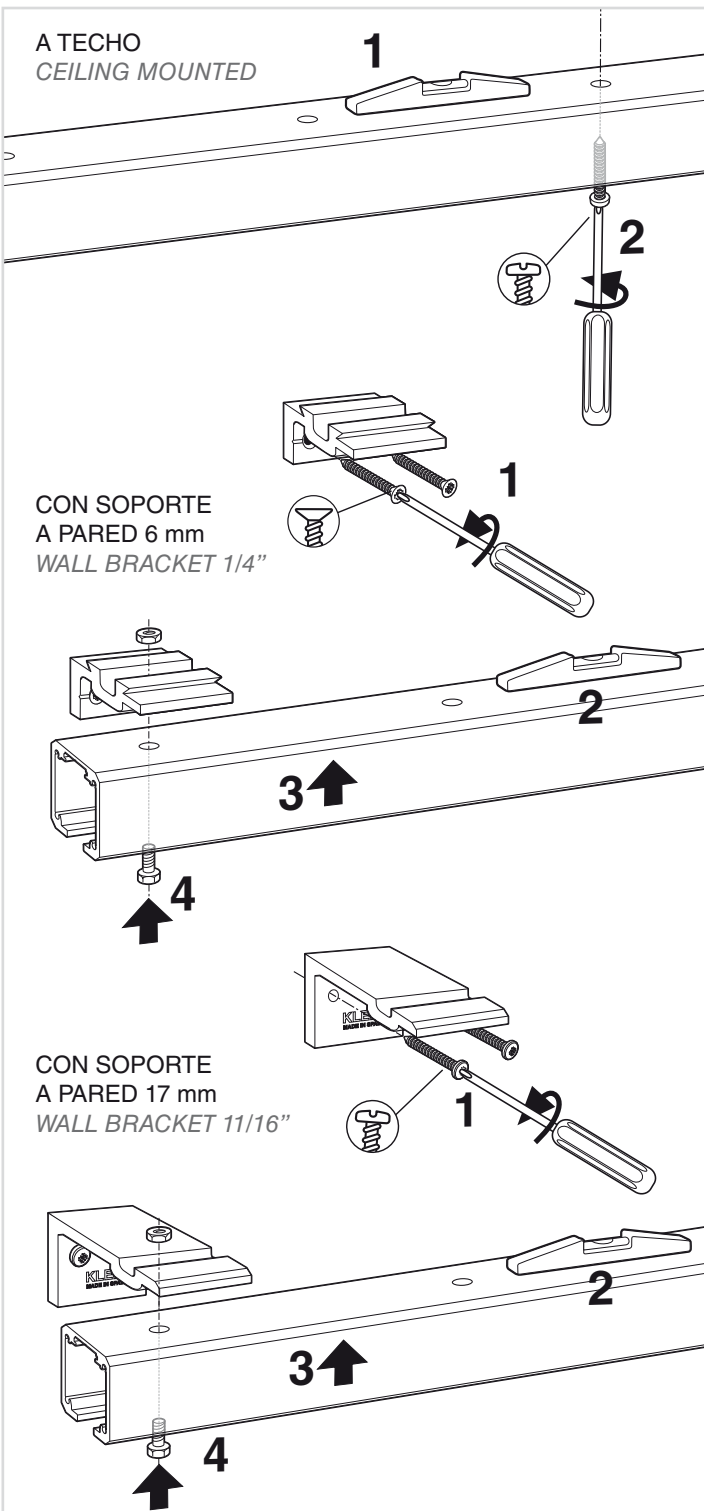

Instrucciones / Instructions / Anweisungen / Instructions

SLID-150 RETRAC

KLEIN[®]

SLID-150 RETRAC

SLID-150 RETRAC TOP

A TECHO CEILING MOUNTED

CON SOPORTE A PARED
WALL BRACKET

RETRAC TOP
RETRAC TOP

MECANIZACIÓN DEL
PANEL
PANEL FABRICATION

2 ELEMENTOS DE LA INSTALACIÓN / ITEMS OF INSTALLATION

PERFIL SLID-150
SLID-150 TRACK

PERFIL SLID-150 TOP
SLID-150 TOP TRACK

JUEGO DE ACCESORIOS SLID-150 RETRAC
SET OF ACCESSORIES SLID-150 RETRAC

ACCESORIOS SLID-150
ACCESSORIES SLID-150

3 COLOCACIÓN DE LOS ROLLERS Y LOS TOPES RETENEDORES MOUNTING OF ROLLERS AND STOPPERS

4 MONTAJE DE LOS PERFILES / UPPER TRACKS MOUNTING

5 COLOCACIÓN DEL PERFIL RETRAC / *RETRAC TRACK MOUNTING*