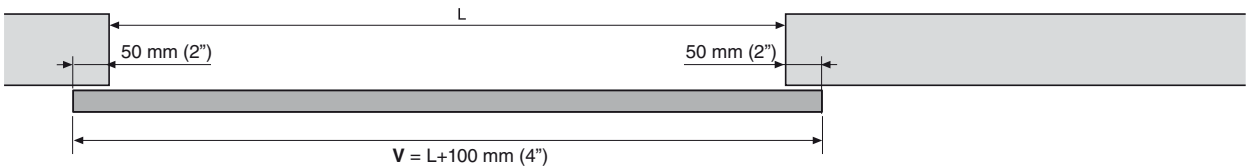

Instrucciones / Instructions / Anweisungen / Instructions

SLID-150 RETRAC

KLEIN[®]

SLID-150 RETRAC

SLID-150 RETRAC TOP

A TECHO CEILING MOUNTED

CON SOPORTE A PARED
WALL BRACKET

RETRAC TOP
RETRAC TOP