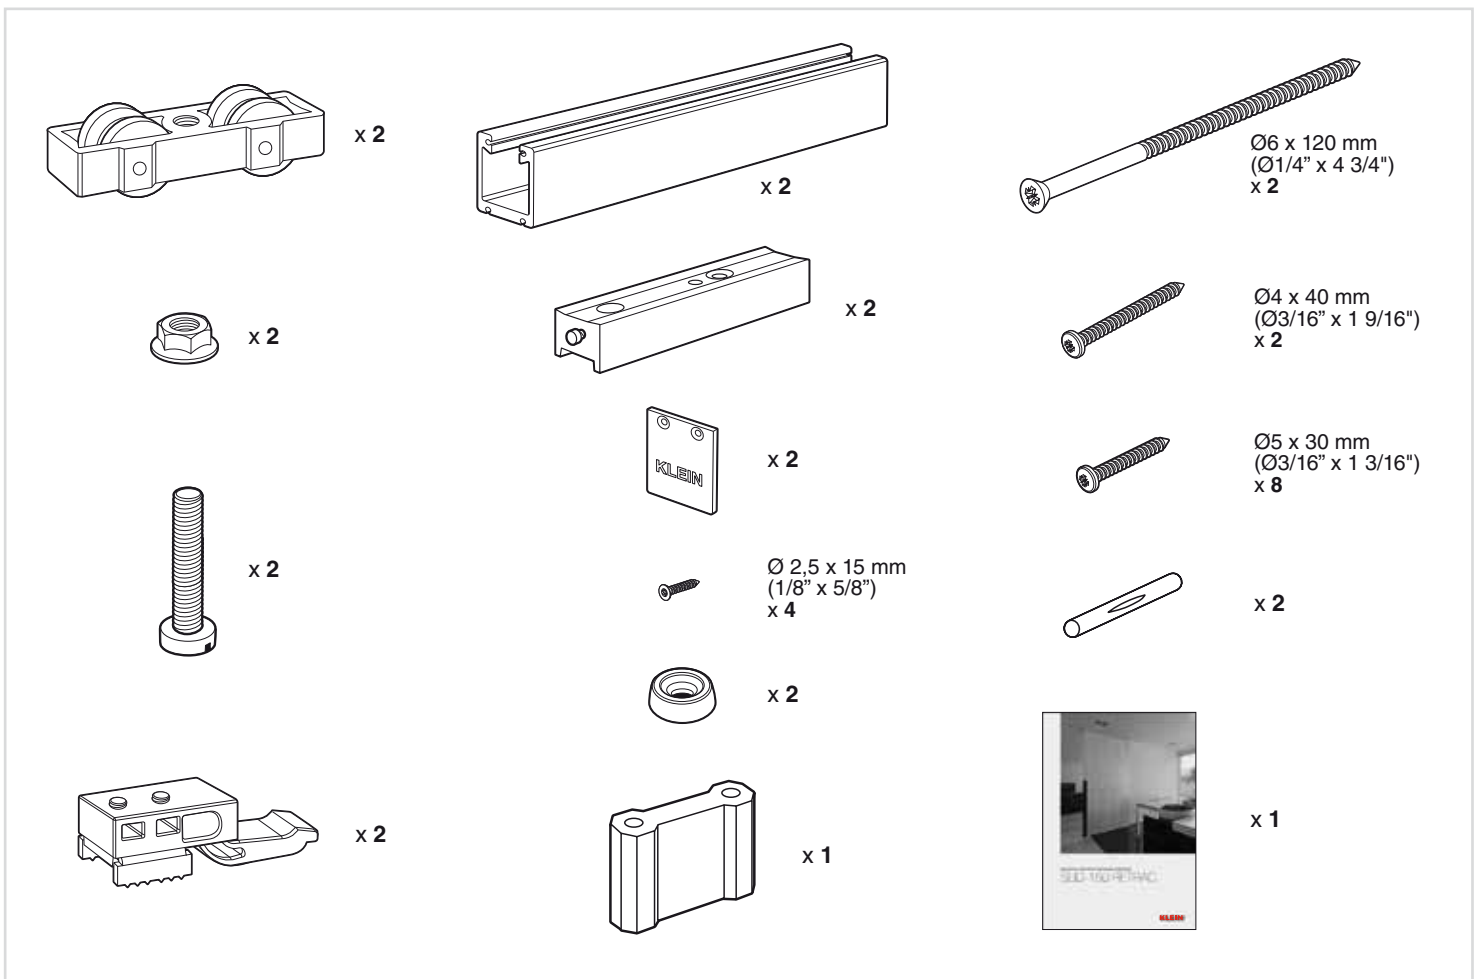

Instrucciones / Instructions / Anweisungen / Instructions

SLID-150 RETRAC

KLEIN[®]

SLID-150 RETRAC

SLID-150 RETRAC TOP

A TECHO CEILING MOUNTED

CON SOPORTE A PARED
WALL BRACKET

RETRAC TOP
RETRAC TOP

MECANIZACIÓN DEL
PANEL
PANEL FABRICATION

2 ELEMENTOS DE LA INSTALACIÓN / ITEMS OF INSTALLATION

PERFIL SLID-150
SLID-150 TRACK

PERFIL SLID-150 TOP
SLID-150 TOP TRACK

JUEGO DE ACCESORIOS SLID-150 RETRAC
SET OF ACCESSORIES SLID-150 RETRAC