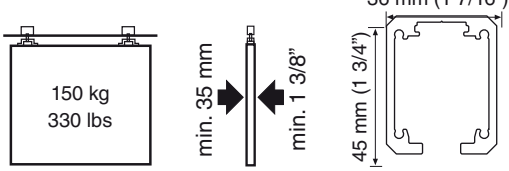

Instrucciones / Instructions / Anweisungen / Instructions

SLID-150 RETRAC

KLEIN[®]

SLID-150 RETRAC

SLID-150 RETRAC TOP

A TECHO CEILING MOUNTED

CON SOPORTE A PARED
WALL BRACKET

RETRAC TOP
RETRAC TOP