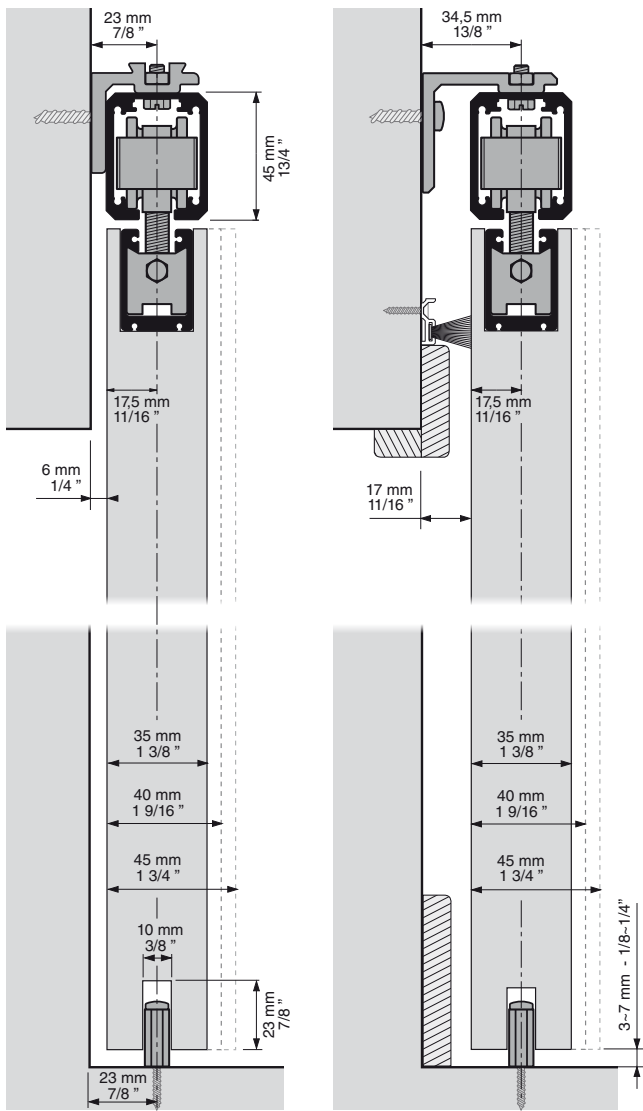

Instrucciones / Instructions / Anweisungen / Instructions

SLID-150 RETRAC

KLEIN[®]

SLID-150 RETRAC

SLID-150 RETRAC TOP

A TECHO CEILING MOUNTED

CON SOPORTE A PARED
WALL BRACKET

RETRAC TOP
RETRAC TOP

MECANIZACIÓN DEL
PANEL
PANEL FABRICATION

2 ELEMENTOS DE LA INSTALACIÓN / ITEMS OF INSTALLATION

PERFIL SLID-150
SLID-150 TRACK

PERFIL SLID-150 TOP
SLID-150 TOP TRACK

JUEGO DE ACCESORIOS SLID-150 RETRAC
SET OF ACCESSORIES SLID-150 RETRAC