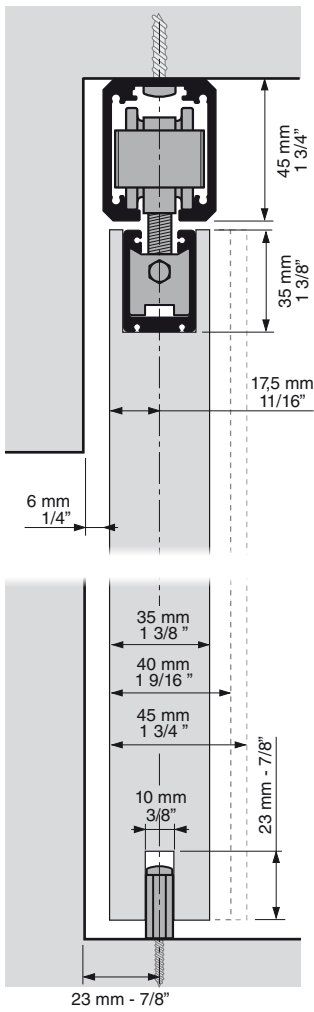

Instrucciones / Instructions / Anweisungen / Instructions

SLID-150 RETRAC

KLEIN[®]

SLID-150 RETRAC

SLID-150 RETRAC TOP

A TECHO CEILING MOUNTED

CON SOPORTE A PARED
WALL BRACKET

RETRAC TOP
RETRAC TOP

MECANIZACIÓN DEL
PANEL
PANEL FABRICATION

2 ELEMENTOS DE LA INSTALACIÓN / ITEMS OF INSTALLATION

PERFIL SLID-150
SLID-150 TRACK

PERFIL SLID-150 TOP
SLID-150 TOP TRACK

JUEGO DE ACCESORIOS SLID-150 RETRAC
SET OF ACCESSORIES SLID-150 RETRAC

ACCESORIOS SLID-150
ACCESSORIES SLID-150

3 COLOCACIÓN DE LOS ROLLERS Y LOS TOPES RETENEDORES MOUNTING OF ROLLERS AND STOPPERS

4 MONTAJE DE LOS PERFILES / UPPER TRACKS MOUNTING

5 COLOCACIÓN DEL PERFIL RETRAC / *RETRAC TRACK MOUNTING*

6 COLOCACIÓN DEL GUIADOR / *GUIDE MOUNTING*

7 COLOCACIÓN DE LA PUERTA / *DOOR MOUNTING*

8 REGULACIÓN Y FIJACIÓN TOPE RETENEDOR / *STOPPER MOUNTING*

9 COLOCACIÓN DE LAS TAPAS LATERALES / END CAPS MOUNTING