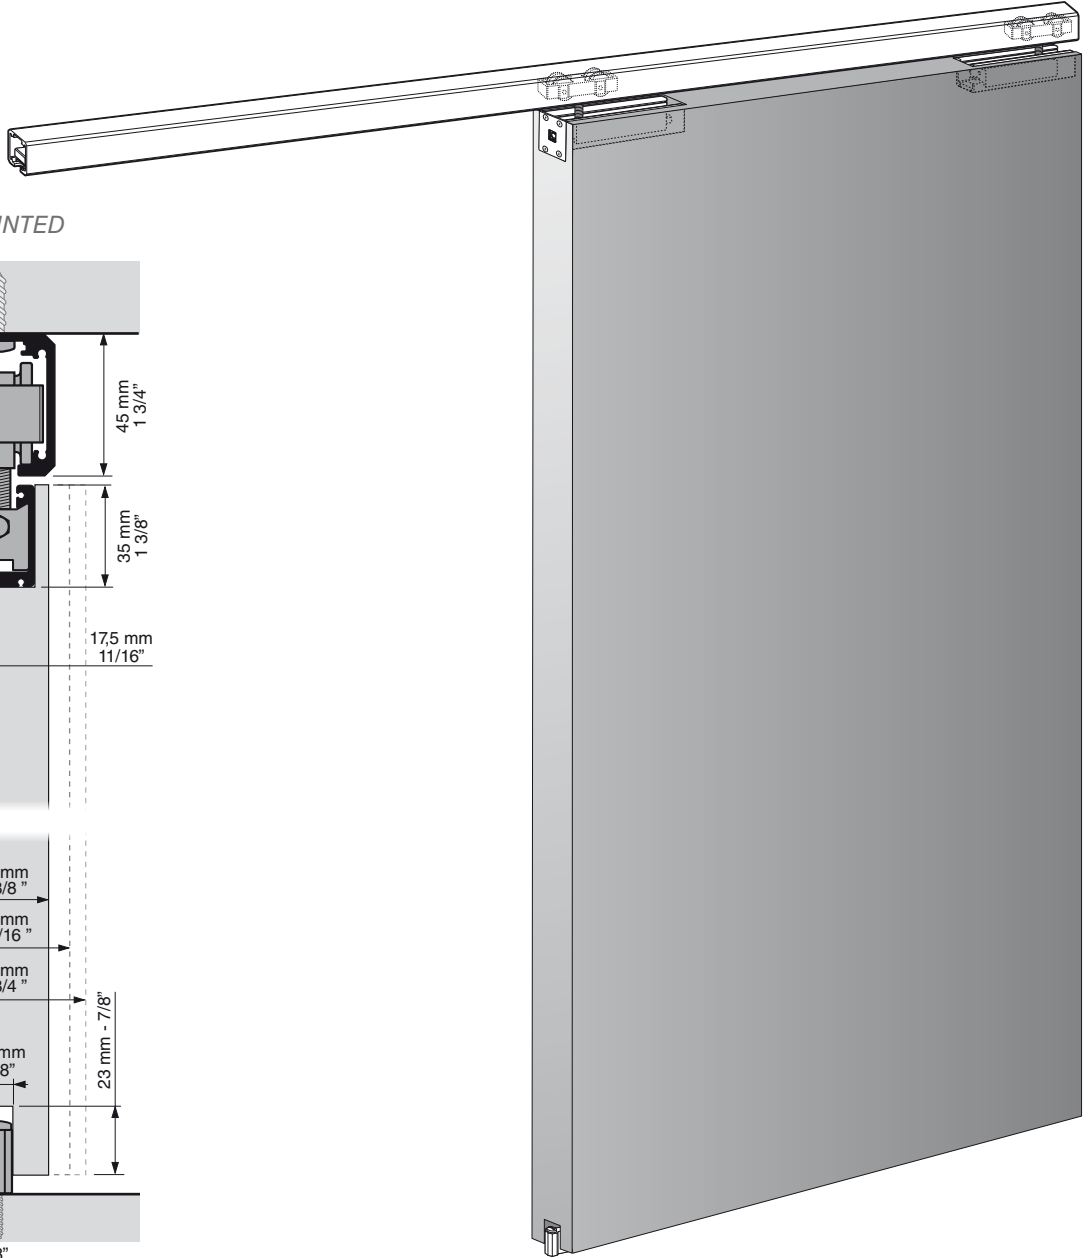

Instrucciones / Instructions / Anweisungen / Instructions

SLID-150 RETRAC

KLEIN[®]

SLID-150 RETRAC

SLID-150 RETRAC TOP

A TECHO CEILING MOUNTED

CON SOPORTE A PARED
WALL BRACKET

RETRAC TOP
RETRAC TOP

MECANIZACIÓN DEL
PANEL
PANEL FABRICATION

2 ELEMENTOS DE LA INSTALACIÓN / ITEMS OF INSTALLATION

PERFIL SLID-150
SLID-150 TRACK

PERFIL SLID-150 TOP
SLID-150 TOP TRACK

JUEGO DE ACCESORIOS SLID-150 RETRAC
SET OF ACCESSORIES SLID-150 RETRAC