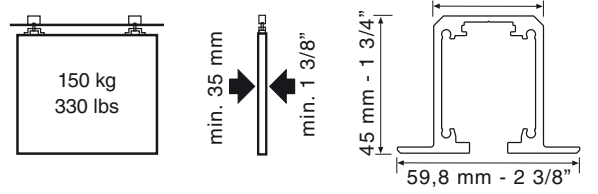

Instrucciones / Instructions / Anweisungen / Instructions

SLID-150 RETRAC

KLEIN[®]

SLID-150 RETRAC

SLID-150 RETRAC TOP

A TECHO CEILING MOUNTED

CON SOPORTE A PARED
WALL BRACKET

RETRAC TOP
RETRAC TOP