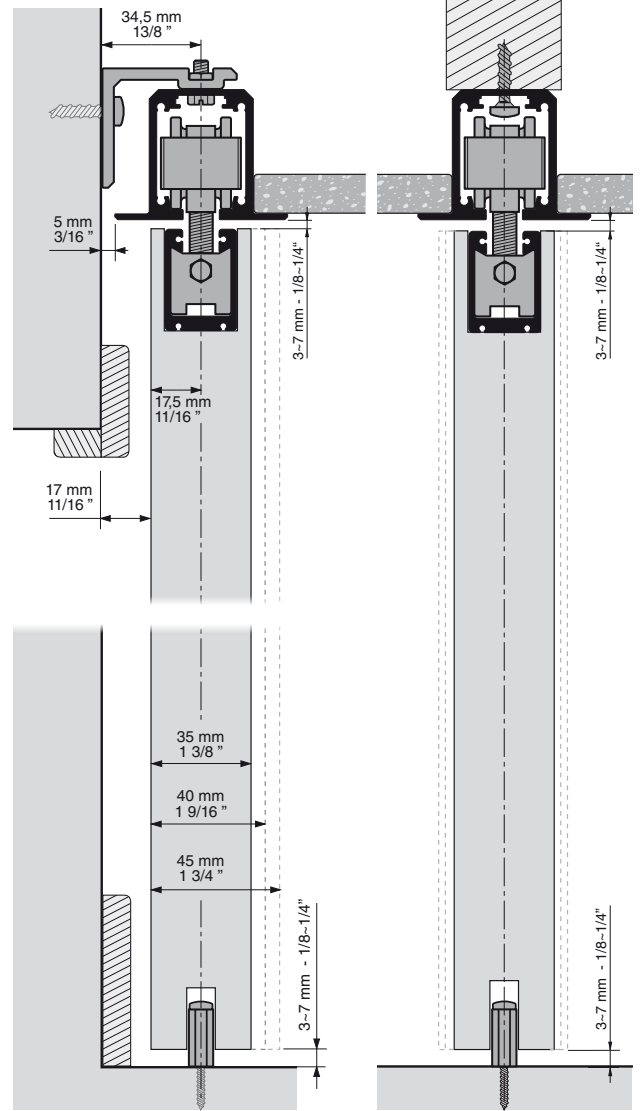

Instrucciones / Instructions / Anweisungen / Instructions

SLID-150 RETRAC

KLEIN[®]

SLID-150 RETRAC

SLID-150 RETRAC TOP

A TECHO CEILING MOUNTED

CON SOPORTE A PARED
WALL BRACKET

RETRAC TOP
RETRAC TOP

MECANIZACIÓN DEL
PANEL
PANEL FABRICATION

2 ELEMENTOS DE LA INSTALACIÓN / ITEMS OF INSTALLATION

PERFIL SLID-150
SLID-150 TRACK

PERFIL SLID-150 TOP
SLID-150 TOP TRACK

JUEGO DE ACCESORIOS SLID-150 RETRAC
SET OF ACCESSORIES SLID-150 RETRAC

ACCESORIOS SLID-150
ACCESSORIES SLID-150

3 COLOCACIÓN DE LOS ROLLERS Y LOS TOPES RETENEDORES MOUNTING OF ROLLERS AND STOPPERS

4 MONTAJE DE LOS PERFILES / UPPER TRACKS MOUNTING

5 COLOCACIÓN DEL PERFIL RETRAC / *RETRAC TRACK MOUNTING*

6 COLOCACIÓN DEL GUIADOR / *GUIDE MOUNTING*

7 COLOCACIÓN DE LA PUERTA / *DOOR MOUNTING*

8 REGULACIÓN Y FIJACIÓN TOPE RETENEDOR / *STOPPER MOUNTING*

9 COLOCACIÓN DE LAS TAPAS LATERALES / END CAPS MOUNTING