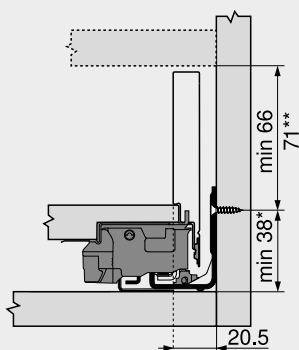

-	Tornillo de fijación		Ref.
	<b>Ø (mm)</b>	<b>Longitud (mm)</b>	
	4	15	61D.1500

Para unir el adaptador con la trasera de madera y el perfil con el fondo de cajón

Para lograr un montaje óptimo, le recomendamos que use tornillos de cabeza plana

Webcode  
DQBPA

Planificación

Espacio ocupado en el cuerpo

Cotas de montaje – trasera

Cotas de taladrado – frente –  
caja de arrastre

\* +1 mm si las guías de cuerpo se instalan antes de montar el cuerpo  
\*\* Cajón interior con juego de tope de arrastre posible a partir de una altura de 71 mm

Posición de atornillado – guías de cuerpo de mueble

Guía de cuerpo de mueble 750 – 40 kg

Largo nominal NL (mm)

Corte – tableros aglo de 16 mm

KB Ancho de cuerpo de mueble  
LW Ancho interior cuerpo de mueble  
NL Largo nominal