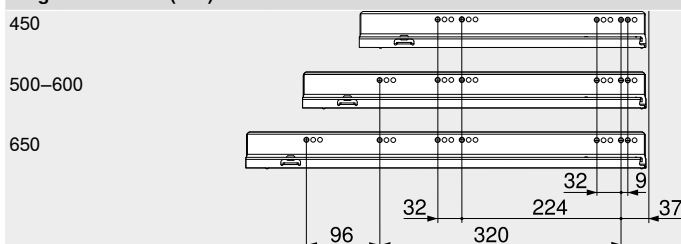

Posición de atornillado – guías de cuerpo de mueble

Guía de cuerpo de mueble 750 – 40 kg

Largo nominal NL (mm)

Corte – tableros aglo de 16 mm

KB Ancho de cuerpo de mueble  
LW Ancho interior cuerpo de mueble  
NL Largo nominal

Guía de cuerpo de mueble 753 – 70 kg

Largo nominal NL (mm)

Cotas de taladrado – fondo del  
cajón

Prof. interior cuerpo del mueble LT mín. = largo nominal NL + 3 mm

Indicaciones para los laterales

Visión general – LEGRABOX	219
Visión general – SERVO-DRIVE para LEGRABOX   TANDEMBOX	379
TIP-ON BLUMOTION para LEGRABOX	262
TIP-ON para LEGRABOX	266
Visión general – AMBIA-LINE para LEGRABOX	539
CABLOXX	586
Accesorios – trasera en acero	257