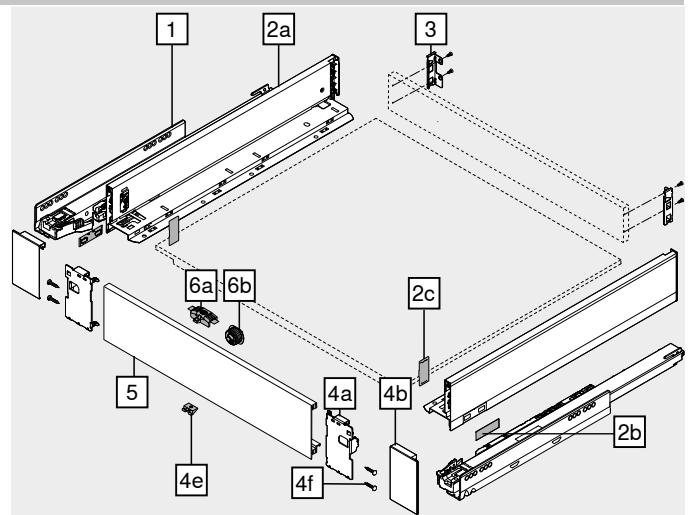

5	Pieza delantera sin ranura		Ref.
	Color	Longitud (mm)	
	TS-M | OG-M | PS-M | SW-M | NI-M	1043	ZV7.1043C01

Apto para anchos de cuerpo de mueble KB 1200 mm
Corte Ancho interior cuerpo de mueble LW – 126 mm

a	Accesorios		Ref.
	Juego de tope de arrastre	Material	
	TS-M | OG-M | PS-M | SW-M	Plástico	ZI7.0M07

1. Consta de:
2. 6a 1 x Tope de arrastre
   - 6b 1 x Caja de arrastre
3. RAL 7037 gris polvo
   TS-M También para INGL

-	Tornillo de fijación		Ref.
	Ø (mm)	Longitud (mm)	
	4	15	61D.1500

Para unir el adaptador con la trasera de madera y el perfil con el fondo de cajón

Para lograr un montaje óptimo, le recomendamos que use tornillos de cabeza plana

Color	Color	Color	Color
TS-M	Negro terra mate	INGL	Acero inoxidable (inox) antihuellas
OG-M	Gris orión mate	NI	Niquelado
PS-M	Plata polar mate	NI-M	Niquelado mate
SW-M	Blanco seda mate