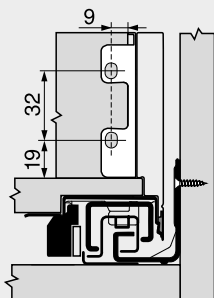

-	Tornillo de fijación		Ref.
	<b>Ø (mm)</b>	<b>Longitud (mm)</b>	
	4	15	61D.1500

Para unir el adaptador con la trasera de madera y el perfil con el fondo de cajón

Para lograr un montaje óptimo, le recomendamos que use tornillos de cabeza plana

Webcode  
DQBPA

Planificación

Espacio ocupado en el cuerpo

Cotas de montaje – trasera

Cotas de taladrado – frente –  
caja de arrastre

\* +1 mm si las guías de cuerpo se instalan antes de montar el cuerpo  
\*\* Cajón interior con juego de tope de arrastre posible a partir de una altura de 71 mm

Posición de atornillado – guías de cuerpo de mueble

Guía de cuerpo de mueble 750 – 40 kg

Largo nominal NL (mm)

Corte – tableros aglo de 16 mm

KB Ancho de cuerpo de mueble  
LW Ancho interior cuerpo de mueble  
NL Largo nominal