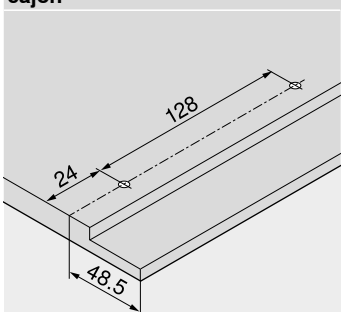

Posición de atornillado – guías de cuerpo de mueble

Guía de cuerpo de mueble 750 – 40 kg

Largo nominal NL (mm)

Corte – tableros aglo de 16 mm

KB Ancho de cuerpo de mueble  
LW Ancho interior cuerpo de mueble  
NL Largo nominal

Guía de cuerpo de mueble 753 – 70 kg

Largo nominal NL (mm)

Cotas de taladrado – fondo del  
cajón

Prof. interior cuerpo del mueble LT mín. = largo nominal NL + 3 mm

Indicaciones para los laterales

Visión general – LEGRABOX	219
Visión general – SERVO-DRIVE para LEGRABOX   TANDEMBOX	379
TIP-ON BLUMOTION para LEGRABOX	262
TIP-ON para LEGRABOX	266
Visión general – AMBIA-LINE para LEGRABOX	539
CABLOXX	586
Accesorios – trasera en acero	257