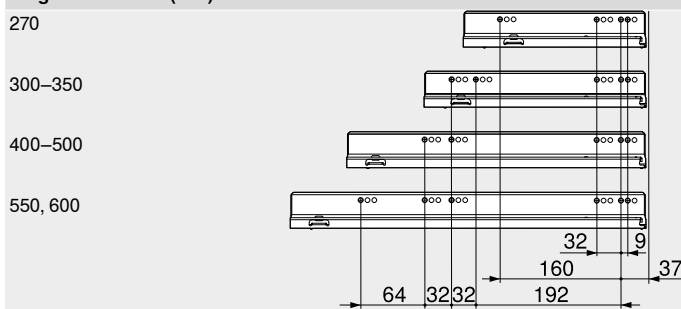

Webcode  
DQBPA

Planificación

Espacio ocupado en el cuerpo

Cotas de montaje – trasera

Cotas de taladrado – frente –  
caja de arrastre

\* +1 mm si las guías de cuerpo se instalan antes de montar el cuerpo  
\*\* Cajón interior con juego de tope de arrastre posible a partir de una altura de 71 mm

Posición de atornillado – guías de cuerpo de mueble

Guía de cuerpo de mueble 750 – 40 kg

Largo nominal NL (mm)

Corte – tableros aglo de 16 mm

KB Ancho de cuerpo de mueble  
LW Ancho interior cuerpo de mueble  
NL Largo nominal