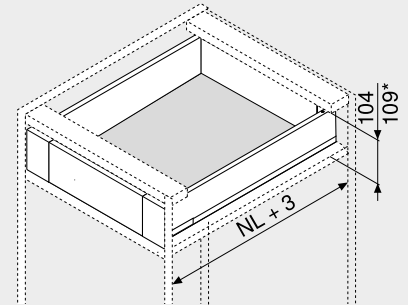

- ▶ **LEGRABOX**
- ▶▶ **Cuerpo de mueble estándar**

**Cajón interior – M**

Webcode  
DQBPD A

- Adecuado para LEGRABOX pure y LEGRABOX free
- Cajón interior con pieza delantera cerrada
- Perfil delgado de 12.8 mm
- Interior y exterior rectos
- Deslizamiento ultraligero sincronizado
- Perfiles de acero y acero inoxidable
- Montaje del frontal sin herramientas
- Ajuste en 3 dimensiones del frente en el perfil
- Con **BLUMOTION S** integrado y conmutable para cierre suave y silencioso, combinable con **TIP-ON BLUMOTION** o **SERVO-DRIVE**

**Espacio ocupado**

NL Largo nominal  
\* Cajón interior con juego de tope de arrastre

**Información de pedido**

1	Guías de cuerpo de mueble izquierda/derecha	
	<b>BLUMOTION S</b>	
<b>Largo nominal</b>	<b>Capacidad de carga dinámica (kg)</b>	
<b>NL (mm)</b>	<b>40</b>	<b>70</b>
270	750.2701S	
300	750.3001S	
350	750.3501S	
400	750.4001S	
450	750.4501S	753.4501S
500	750.5001S	753.5001S
550	750.5501S	753.5501S
600	750.6001S	753.6001S
650		753.6501S