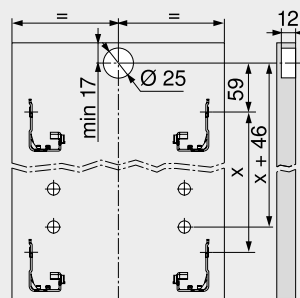

-	Tornillo de fijación		Ref.
	<b>Ø (mm)</b>	<b>Longitud (mm)</b>	
	4	15	61D.1500

Para unir el adaptador con la trasera de madera y el perfil con el fondo de cajón

Para lograr un montaje óptimo, le recomendamos que use tornillos de cabeza plana

Webcode  
DQBPA

Planificación

Espacio ocupado en el cuerpo

Cotas de montaje – trasera

Cotas de taladrado – frente –  
caja de arrastre

\* +1 mm si las guías de cuerpo se instalan antes de montar el cuerpo  
\*\* Cajón interior con juego de tope de arrastre posible a partir de una altura de 71 mm

Posición de atornillado – guías de cuerpo de mueble

Guía de cuerpo de mueble 750 – 40 kg

Largo nominal NL (mm)

Corte – tableros aglo de 16 mm

KB Ancho de cuerpo de mueble  
LW Ancho interior cuerpo de mueble  
NL Largo nominal