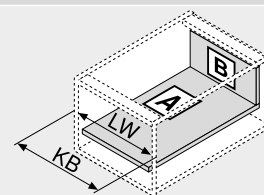

Webcode  
DQBPA

Planificación

Espacio ocupado en el cuerpo

Cotas de montaje – trasera

Cotas de taladrado – frente –  
caja de arrastre

\* +1 mm si las guías de cuerpo se instalan antes de montar el cuerpo  
\*\* Cajón interior con juego de tope de arrastre posible a partir de una altura de 71 mm

Posición de atornillado – guías de cuerpo de mueble

Guía de cuerpo de mueble 750 – 40 kg

Largo nominal NL (mm)

Corte – tableros aglo de 16 mm

KB Ancho de cuerpo de mueble  
LW Ancho interior cuerpo de mueble  
NL Largo nominal

Guía de cuerpo de mueble 753 – 70 kg

Largo nominal NL (mm)

Cotas de taladrado – fondo del  
cajón

Prof. interior cuerpo del mueble LT mín. = largo nominal NL + 3 mm

Indicaciones para los laterales

Visión general – LEGRABOX	219
Visión general – SERVO-DRIVE para LEGRABOX   TANDEMBOX	379
TIP-ON BLUMOTION para LEGRABOX	262
TIP-ON para LEGRABOX	266
Visión general – AMBIA-LINE para LEGRABOX	539
CABLOXX	586
Accesorios – trasera en acero	257