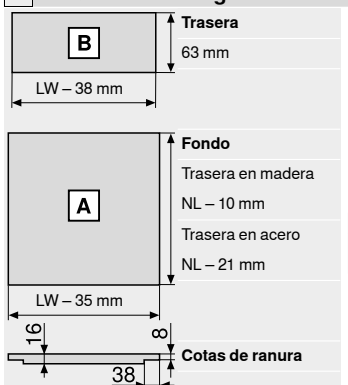

Webcode  
DQBPA

Planificación

Espacio ocupado en el cuerpo

Cotas de montaje – trasera

Cotas de taladrado – frente –  
caja de arrastre

\* +1 mm si las guías de cuerpo se instalan antes de montar el cuerpo  
\*\* Cajón interior con juego de tope de arrastre posible a partir de una altura de 71 mm

Posición de atornillado – guías de cuerpo de mueble

Guía de cuerpo de mueble 750 – 40 kg

Largo nominal NL (mm)

Corte – tableros aglo de 16 mm

KB Ancho de cuerpo de mueble  
LW Ancho interior cuerpo de mueble  
NL Largo nominal

Guía de cuerpo de mueble 753 – 70 kg

Largo nominal NL (mm)

Cotas de taladrado – fondo del  
cajón

Prof. interior cuerpo del mueble LT mín. = largo nominal NL + 3 mm

Indicaciones para los laterales

Visión general – LEGRABOX	219
Visión general – SERVO-DRIVE para LEGRABOX   TANDEMBOX	379
TIP-ON BLUMOTION para LEGRABOX	262
TIP-ON para LEGRABOX	266
Visión general – AMBIA-LINE para LEGRABOX	539
CABLOXX	586
Accesorios – trasera en acero	257