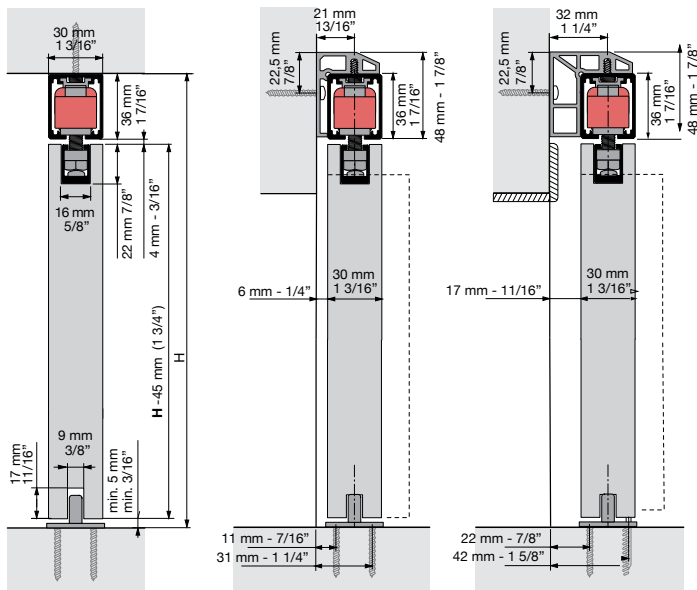

Els nostres amortidors hidràulics d'última generació i molles múltiples asseguren un funcionament òptim. Admet fulles des de 75 cm.

LITE +

LITE +

LITE+ RETRAC

V ≥ 750 mm (29 1/2 inches)

INTERIORISMO MADERA / INTERIOR DESIGN WOOD / DECORATION D'INTÉRIEUR BOIS / INTERIORISME FUSTA