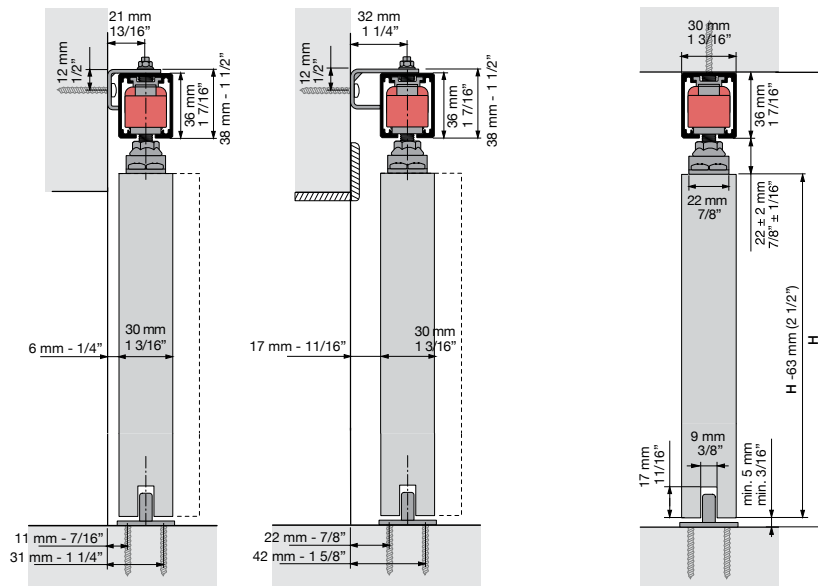

INTERIORISMO MADERA / INTERIOR DESIGN WOOD / DECORATION D'INTÉRIEUR BOIS / INTERIORISME FUSTA

LITE +

LITE+ SUPERIOR

$V \geq 750 \text{ mm (29 1/2")}$