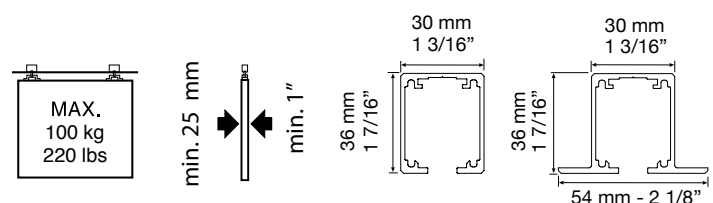

Our cutting-edge hydraulic dampers with multiple springs ensure optimum performance. Allows for panels starting at 75 cm.

CAT

Lite+: divideix ambients mitjançant un únic panell corredís de fusta, sense guia al terra. Ofereix una gran versatilitat i una màxima integració arquitectònica. Crea envans mòbils per a espais flexibles.

- Instal·lació a sostre o a paret amb perfil vist, instal·lació encastrada amb perfil ocult.
- Muntatge ràpid i intuïtiu per a una execució eficient.
- Sistema compacte per a un disseny minimalista.
- Absència de guia al terra per alliberar la zona de pas.
- Panell fins a 100 kg.
- Perfil d'alumini anoditzat Silver, Negre i Bronze
- Lliscament suau i amb un mínim d'esforç gràcies al sistema de rodaments.
- Tancament suau i sense cops.
- Garantia KLEIN® de 5 anys.
- Mecanisme de frenada de la porta: KSC, Klein Soft Closing: Detenció suau controlada. Sistema opcional.

Els nostres amortidors hidràulics d'última generació i molles múltiples asseguren un funcionament òptim. Admet fulles des de 75 cm.

LITE +