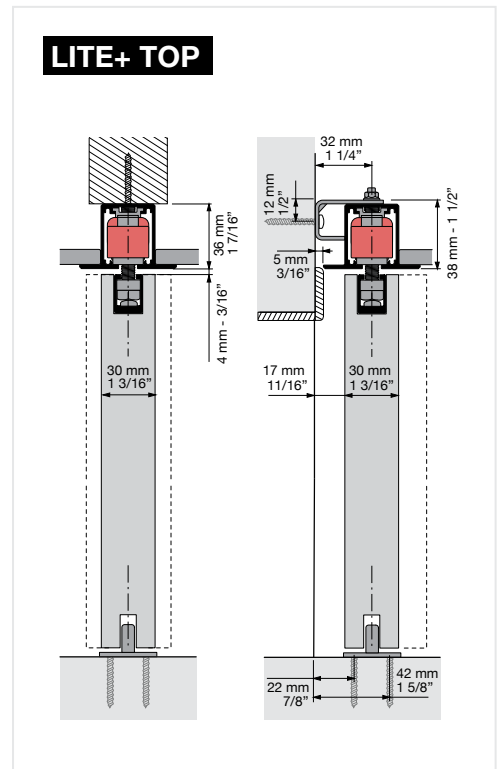

Els nostres amortidors hidràulics d'última generació i molles múltiples asseguren un funcionament òptim. Admet fulles des de 75 cm.

LITE +

LITE +

LITE+ RETRAC

V ≥ 750 mm (29 1/2 inches)

INTERIORISMO MADERA / INTERIOR DESIGN WOOD / DECORATION D'INTÉRIEUR BOIS / INTERIORISME FUSTA