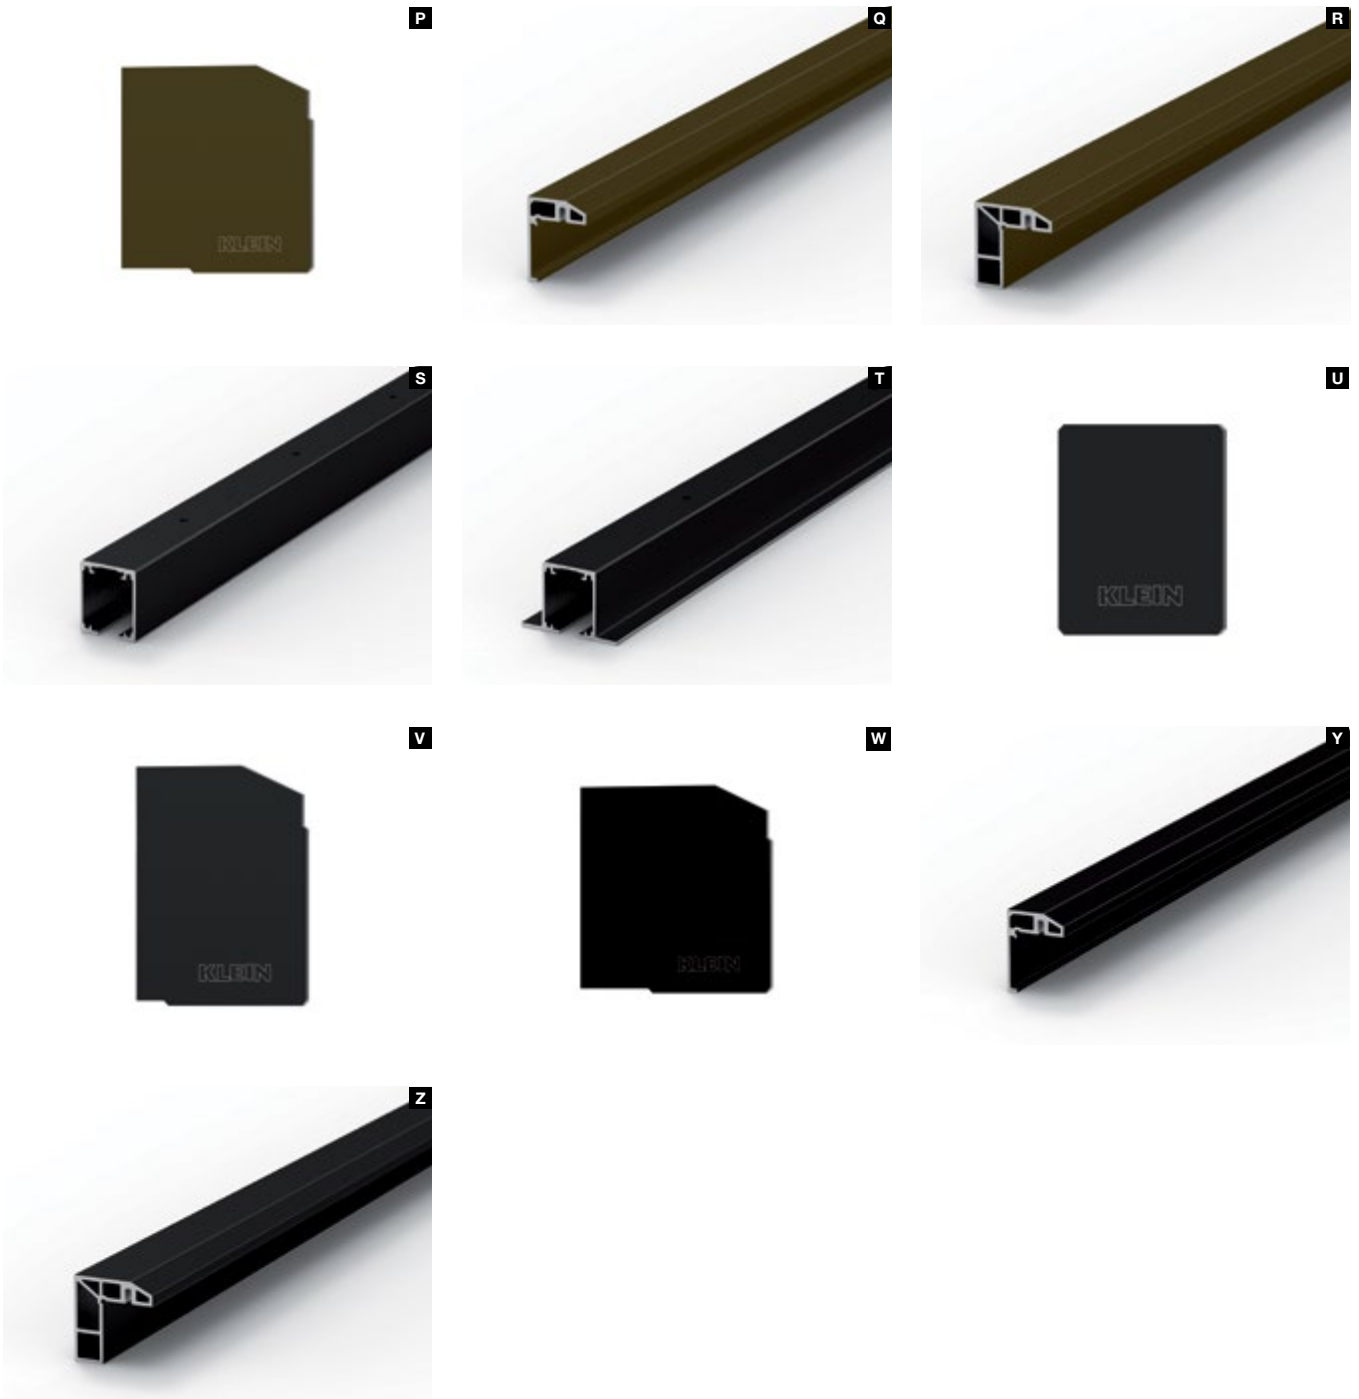

INTERIORISMO MADERA / INTERIOR DESIGN WOOD / DECORATION D'INTÉRIEUR BOIS / INTERIORISME FUSTA

■ LITE +

Referencias / References / Références / Referències