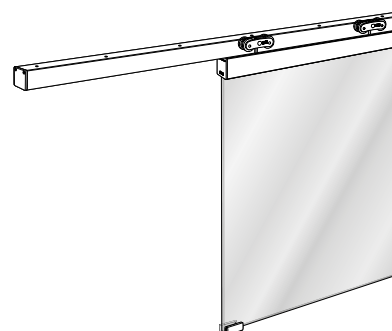

KLEIN®

Sistema de puertas correderas
Sliding doors system
Systèmes de portes coulissantes
Schiebetürsystem

LITE GLASS 60/100

Interiorismo Vidrio
Interior Design Glass
Décoration d'Intérieur Verre
Innenarchitektur

ESP

Lite Glass es un sistema para puertas correderas de vidrio que genera una luz de paso óptima para cualquier obra asociando calidad, diseño y facilidad de instalación.

- Versatilidad de aplicaciones con integración máxima en cualquier espacio (instalación a pared, a techo con el perfil de aluminio visto o empotrado con el perfil TOP).
- Rodamientos de bolas "Full Ball Bearing" made in KLEIN (sistema testado más de 100.000 ciclos según norma EN1527).
- Perfil y galería embellecedora de aluminio anodizado "Silver" (AA10 ISO 7599, 10 micras) para un acabado muy elegante.
- Para hojas hasta 100 Kg. con vidrios de 8, 10 ó 12 mm.

ENG

Lite Glass is the new system for sliding glass doors designed to create an optimal clear opening in every use, combining quality and easiness of installation.

- Installation's flexibility with wall, ceiling mounted, exposed or recessed track with TOP version.
- "Full Ball Bearing" rollers "made in KLEIN" for maximum quality control. (Systems tested over 100.000 cycles as per EN 1527 standard).
- Upper track and clamps fascia have an elegant SILVER anodized aluminum finish (AA10 ISO 7599, 10 microns).
- Holds 8, 10 or 12 mm. glass thickness for doors up to 100kg.

- Très grande adaptabilité aux contraintes de mise en œuvre grâce à de multiples configurations possibles (installation en applique au mur ou au plafond, avec rail aluminium apparent ou encastré - avec le rail TOP).
- Roulement à billes "Full Ball Bearing" made in KLEIN (système testé jusqu'à 100 000 cycles selon la norme EN1527).
- Rail et bandeau en aluminium anodisé "Silver" (AA10 ISO 7599, 10 microns) pour une finition très élégante.
- Pour portes jusqu'à 100 Kg. avec verres de 8, 10 ou 12 mm.