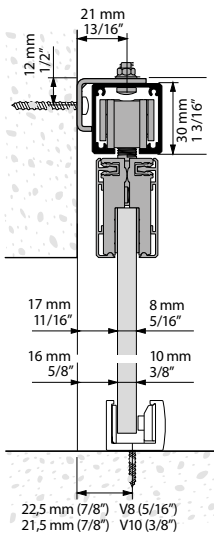

ENG

Lite Glass is the new system for sliding glass doors designed to create an optimal clear opening in every use, combining quality and easiness of installation.

- Installation's flexibility with wall, ceiling mounted, exposed or recessed track with TOP version.
- "Full Ball Bearing" rollers "made in KLEIN" for maximum quality control. (Systems tested over 100.000 cycles as per EN 1527 standard).
- Upper track and clamps fascia have an elegant SILVER anodized aluminum finish (AA10 ISO 7599, 10 microns).
- Holds 8, 10 or 12 mm. glass thickness for doors up to 100kg.

LITE Glass Pared/Wall/Mural/Wand

LITE GLASS 60