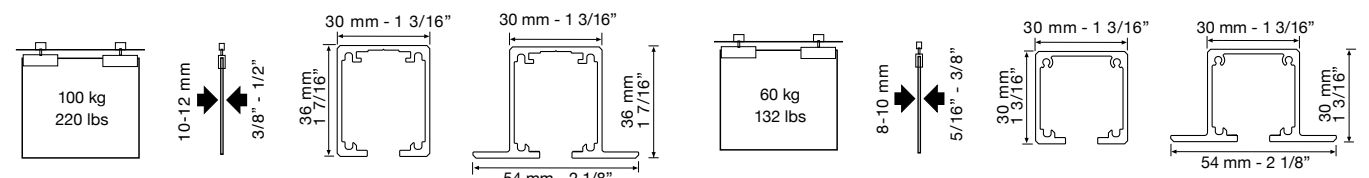

LITE Glass Top Empotrado/Recessed/Encastré/Eingebaut

LITE Glass Paralelas/By pass/Parallèles/Parallel

LITE GLASS 100

LITE GLASS 100 TOP

LITE GLASS 60

LITE GLASS 60 TOP

DEU

LITE GLASS ist ein System für Schiebetüren aus Glas, mit dem für jede Art von Raum eine optimale Durchgangszone erzielt wird. Das System zeichnet sich durch Qualität, gutes Design und eine einfache Montage aus.