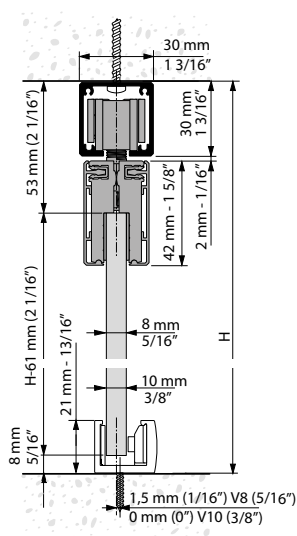

LITE Glass Techo/Ceiling/Plafond/Decke

LITE GLASS 60