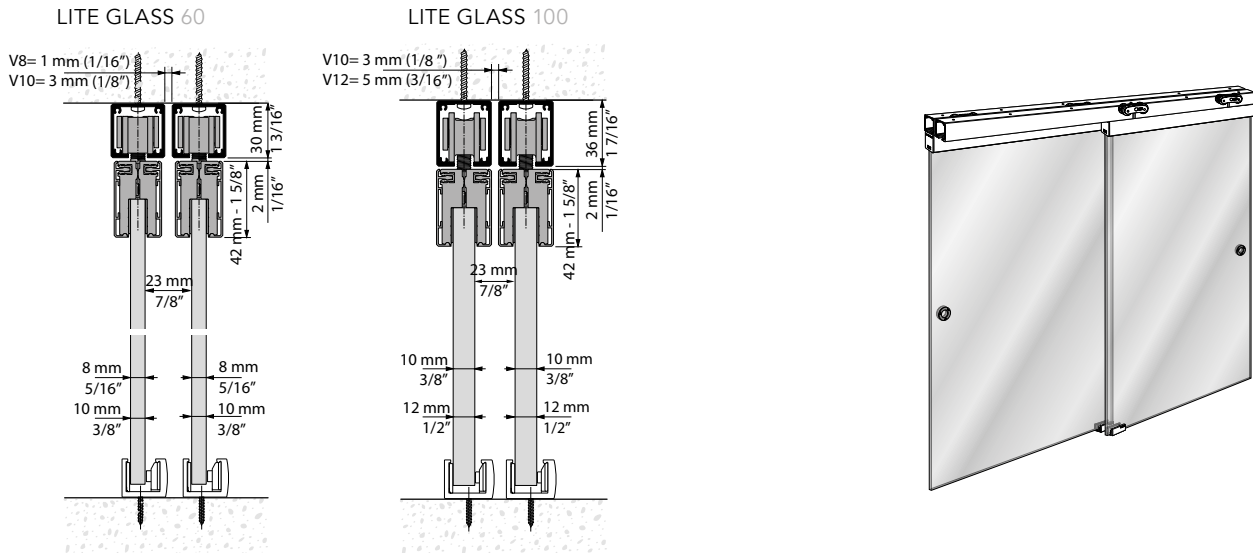

ENG

Lite Glass is the new system for sliding glass doors designed to create an optimal clear opening in every use, combining quality and easiness of installation.

- Installation's flexibility with wall, ceiling mounted, exposed or recessed track with TOP version.
- "Full Ball Bearing" rollers "made in KLEIN" for maximum quality control. (Systems tested over 100.000 cycles as per EN 1527 standard).
- Upper track and clamps fascia have an elegant SILVER anodized aluminum finish (AA10 ISO 7599, 10 microns).
- Holds 8, 10 or 12 mm. glass thickness for doors up to 100kg.

LITE Glass Pared/Wall/Mural/Wand

LITE GLASS 60

LITE GLASS 100

LITE Glass Techo/Ceiling/Plafond/Decke

LITE GLASS 60

LITE GLASS 100

FRA

LITE GLASS est un système conçu pour portes coulissantes en verre. Il permet une largeur de passage optimale pour toute réalisation associant qualité, design et facilité de montage.

- Très grande adaptabilité aux contraintes de mise en œuvre grâce à de multiples configurations possibles (installation en applique au mur ou au plafond, avec rail aluminium apparent ou encastré - avec le rail TOP).
- Roulement à billes "Full Ball Bearing" made in KLEIN (système testé jusqu'à 100 000 cycles selon la norme EN1527).
- Rail et bandeau en aluminium anodisé "Silver" (AA10 ISO 7599, 10 microns) pour une finition très élégante.
- Pour portes jusqu'à 100 Kg. avec verres de 8, 10 ou 12 mm.

LITE Glass Top Empotrado/Recessed/Encastré/Eingebaut

LITE Glass Paralelas/By pass/Parallèles/Parallel

LITE GLASS 100

LITE GLASS 100 TOP

LITE GLASS 60

LITE GLASS 60 TOP

DEU

LITE GLASS ist ein System für Schiebetüren aus Glas, mit dem für jede Art von Raum eine optimale Durchgangszone erzielt wird. Das System zeichnet sich durch Qualität, gutes Design und eine einfache Montage aus.