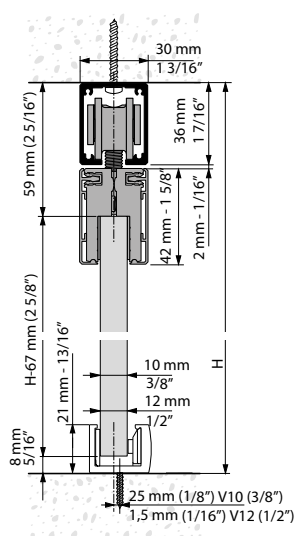

LITE GLASS 100