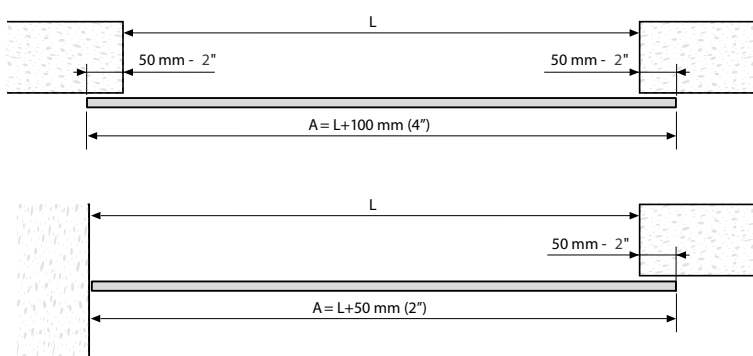

ESP

Lite Glass es un sistema para puertas correderas de vidrio que genera una luz de paso óptima para cualquier obra asociando calidad, diseño y facilidad de instalación.

- Versatilidad de aplicaciones con integración máxima en cualquier espacio (instalación a pared, a techo con el perfil de aluminio visto o empotrado con el perfil TOP).
- Rodamientos de bolas "Full Ball Bearing" made in KLEIN (sistema testado más de 100.000 ciclos según norma EN1527).
- Perfil y galería embellecedora de aluminio anodizado "Silver" (AA10 ISO 7599, 10 micras) para un acabado muy elegante.
- Para hojas hasta 100 Kg. con vidrios de 8, 10 ó 12 mm.

ENG

Lite Glass is the new system for sliding glass doors designed to create an optimal clear opening in every use, combining quality and easiness of installation.

- Installation's flexibility with wall, ceiling mounted, exposed or recessed track with TOP version.
- "Full Ball Bearing" rollers "made in KLEIN" for maximum quality control. (Systems tested over 100.000 cycles as per EN 1527 standard).
- Upper track and clamps fascia have an elegant SILVER anodized aluminum finish (AA10 ISO 7599, 10 microns).
- Holds 8, 10 or 12 mm. glass thickness for doors up to 100kg.

- Très grande adaptabilité aux contraintes de mise en œuvre grâce à de multiples configurations possibles (installation en applique au mur ou au plafond, avec rail aluminium apparent ou encastré - avec le rail TOP).
- Roulement à billes "Full Ball Bearing" made in KLEIN (système testé jusqu'à 100 000 cycles selon la norme EN1527).
- Rail et bandeau en aluminium anodisé "Silver" (AA10 ISO 7599, 10 microns) pour une finition très élégante.
- Pour portes jusqu'à 100 Kg. avec verres de 8, 10 ou 12 mm.