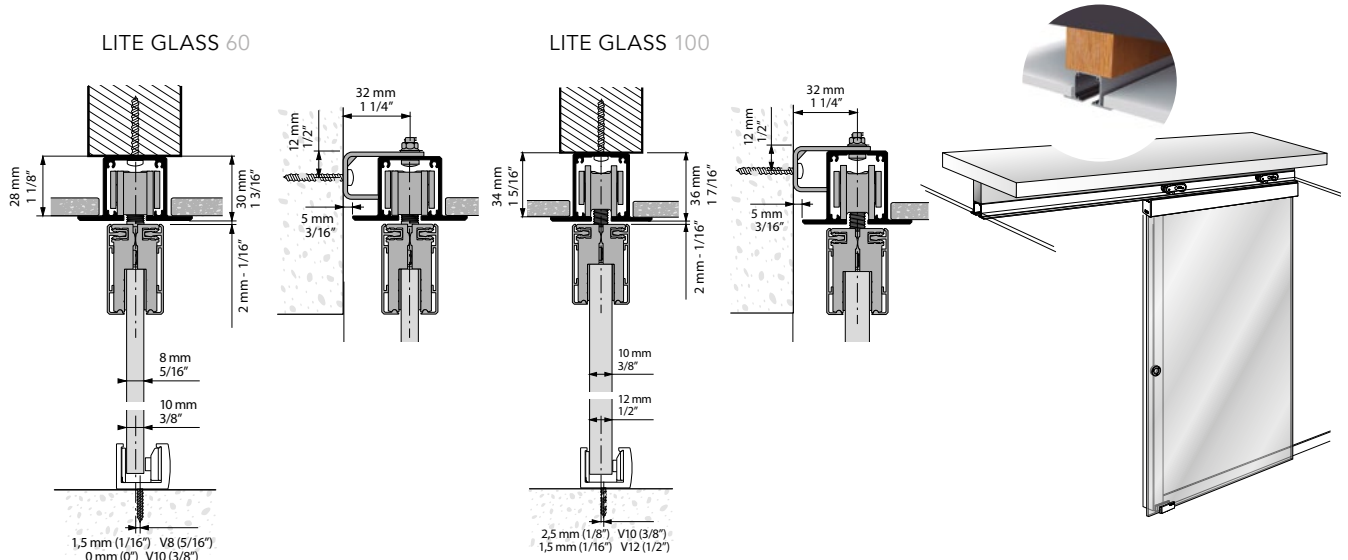

ENG

Lite Glass is the new system for sliding glass doors designed to create an optimal clear opening in every use, combining quality and easiness of installation.

- Installation's flexibility with wall, ceiling mounted, exposed or recessed track with TOP version.
- "Full Ball Bearing" rollers "made in KLEIN" for maximum quality control. (Systems tested over 100.000 cycles as per EN 1527 standard).
- Upper track and clamps fascia have an elegant SILVER anodized aluminum finish (AA10 ISO 7599, 10 microns).
- Holds 8, 10 or 12 mm. glass thickness for doors up to 100kg.

LITE Glass Pared/Wall/Mural/Wand

LITE GLASS 60

LITE GLASS 100

LITE Glass Techo/Ceiling/Plafond/Decke

LITE GLASS 60

LITE GLASS 100

FRA

LITE GLASS est un système conçu pour portes coulissantes en verre. Il permet une largeur de passage optimale pour toute réalisation associant qualité, design et facilité de montage.

- Très grande adaptabilité aux contraintes de mise en œuvre grâce à de multiples configurations possibles (installation en applique au mur ou au plafond, avec rail aluminium apparent ou encastré - avec le rail TOP).
- Roulement à billes "Full Ball Bearing" made in KLEIN (système testé jusqu'à 100 000 cycles selon la norme EN1527).
- Rail et bandeau en aluminium anodisé "Silver" (AA10 ISO 7599, 10 microns) pour une finition très élégante.
- Pour portes jusqu'à 100 Kg. avec verres de 8, 10 ou 12 mm.

LITE Glass Top Empotrado/Recessed/Encastré/Eingebaut

LITE Glass Paralelas/By pass/Parallèles/Parallel

LITE GLASS 100

LITE GLASS 100 TOP

LITE GLASS 60

LITE GLASS 60 TOP

DEU

LITE GLASS ist ein System für Schiebetüren aus Glas, mit dem für jede Art von Raum eine optimale Durchgangszone erzielt wird. Das System zeichnet sich durch Qualität, gutes Design und eine einfache Montage aus.