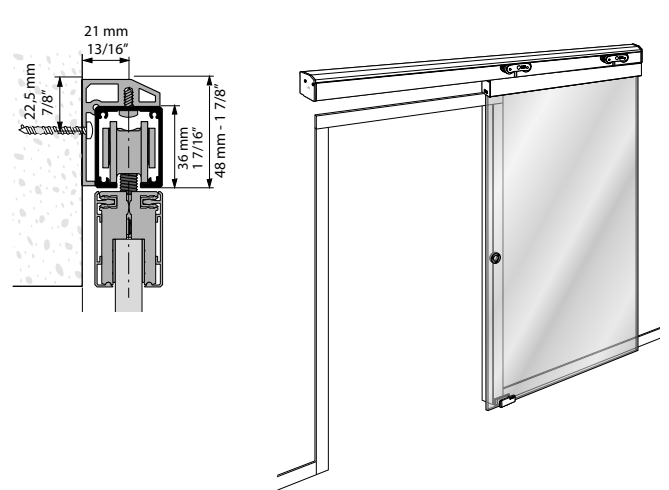

ENG

Lite Glass is the new system for sliding glass doors designed to create an optimal clear opening in every use, combining quality and easiness of installation.

- Installation's flexibility with wall, ceiling mounted, exposed or recessed track with TOP version.
- "Full Ball Bearing" rollers "made in KLEIN" for maximum quality control. (Systems tested over 100.000 cycles as per EN 1527 standard).
- Upper track and clamps fascia have an elegant SILVER anodized aluminum finish (AA10 ISO 7599, 10 microns).
- Holds 8, 10 or 12 mm. glass thickness for doors up to 100kg.

LITE Glass Pared/Wall/Mural/Wand

LITE GLASS 60

LITE GLASS 100

LITE Glass Techo/Ceiling/Plafond/Decke

LITE GLASS 60

LITE GLASS 100

FRA

LITE GLASS est un système conçu pour portes coulissantes en verre. Il permet une largeur de passage optimale pour toute réalisation associant qualité, design et facilité de montage.

- Très grande adaptabilité aux contraintes de mise en œuvre grâce à de multiples configurations possibles (installation en applique au mur ou au plafond, avec rail aluminium apparent ou encastré - avec le rail TOP).
- Roulement à billes "Full Ball Bearing" made in KLEIN (système testé jusqu'à 100 000 cycles selon la norme EN1527).
- Rail et bandeau en aluminium anodisé "Silver" (AA10 ISO 7599, 10 microns) pour une finition très élégante.
- Pour portes jusqu'à 100 Kg. avec verres de 8, 10 ou 12 mm.