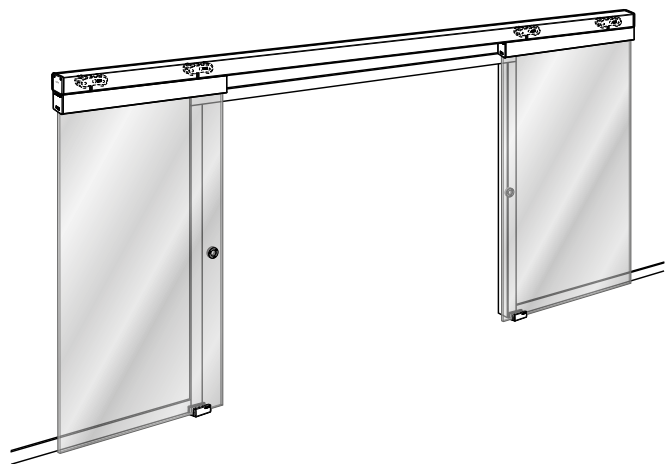

ENG

Lite Glass is the new system for sliding glass doors designed to create an optimal clear opening in every use, combining quality and easiness of installation.

- Installation's flexibility with wall, ceiling mounted, exposed or recessed track with TOP version.
- "Full Ball Bearing" rollers "made in KLEIN" for maximum quality control. (Systems tested over 100.000 cycles as per EN 1527 standard).
- Upper track and clamps fascia have an elegant SILVER anodized aluminum finish (AA10 ISO 7599, 10 microns).
- Holds 8, 10 or 12 mm. glass thickness for doors up to 100kg.

LITE Glass Pared/Wall/Mural/Wand

LITE GLASS 60

LITE GLASS 100

LITE Glass Techo/Ceiling/Plafond/Decke

LITE GLASS 60

LITE GLASS 100

FRA

LITE GLASS est un système conçu pour portes coulissantes en verre. Il permet une largeur de passage optimale pour toute réalisation associant qualité, design et facilité de montage.

- Très grande adaptabilité aux contraintes de mise en œuvre grâce à de multiples configurations possibles (installation en applique au mur ou au plafond, avec rail aluminium apparent ou encastré - avec le rail TOP).
- Roulement à billes "Full Ball Bearing" made in KLEIN (système testé jusqu'à 100 000 cycles selon la norme EN1527).
- Rail et bandeau en aluminium anodisé "Silver" (AA10 ISO 7599, 10 microns) pour une finition très élégante.
- Pour portes jusqu'à 100 Kg. avec verres de 8, 10 ou 12 mm.

LITE Glass Top Empotrado/Recessed/Encastré/Eingebaut

LITE Glass Paralelas/By pass/Parallèles/Parallel

LITE GLASS 100

LITE GLASS 100 TOP

LITE GLASS 60

LITE GLASS 60 TOP

DEU

LITE GLASS ist ein System für Schiebetüren aus Glas, mit dem für jede Art von Raum eine optimale Durchgangszone erzielt wird. Das System zeichnet sich durch Qualität, gutes Design und eine einfache Montage aus.