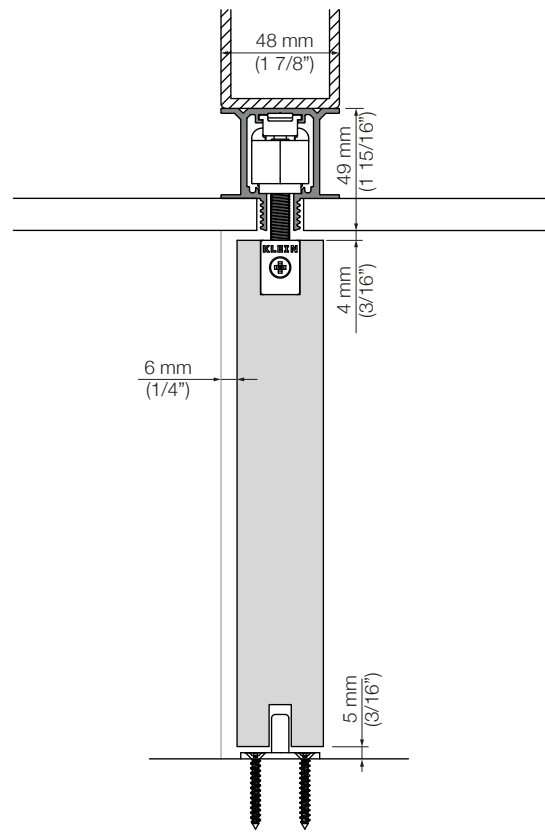

$V \geq 750 \text{ mm (29 1/2")}$