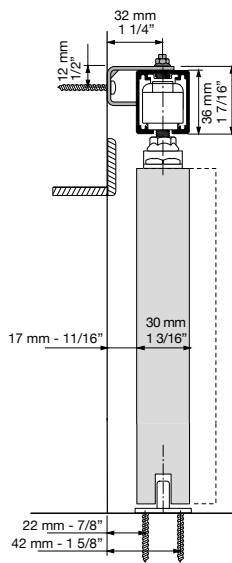

$V \geq 750 \text{ mm (29 1/2")}$