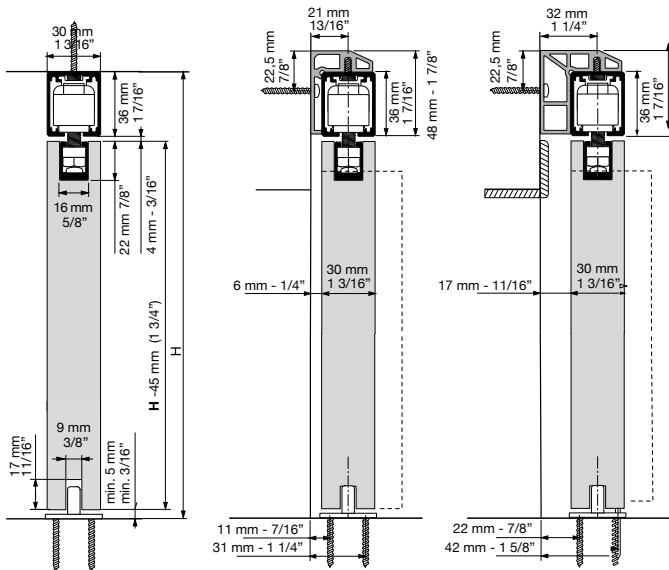

$V \geq 750 \text{ mm (29 1/2")}$