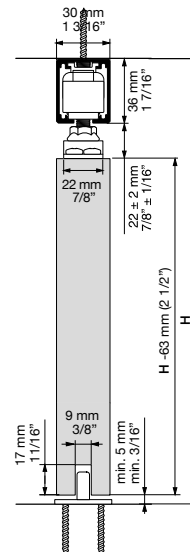

$V \geq 750 \text{ mm (29 1/2")}$