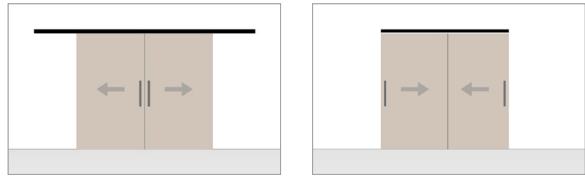

LITE+ RETRAC