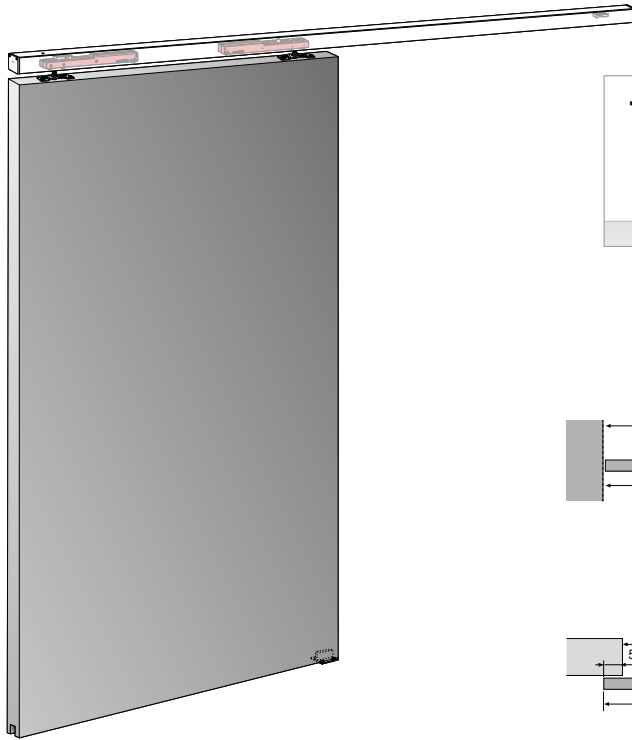

LITE+ SUPERIOR