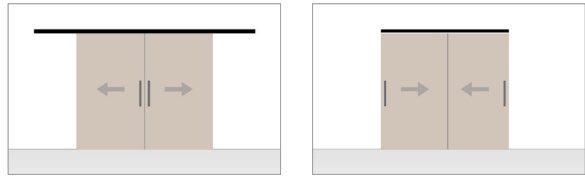

Unsere hochmodernen hydraulischen Stoßdämpfer und Mehrfachfedern garantieren eine optimale Funktion. Für Türflügel mit einer Breite ab 75 cm.

LITE+ RETRAC

$V \geq 750 \text{ mm (29 1/2")}$

LITE+ TOP

LITE+ SUPERIOR