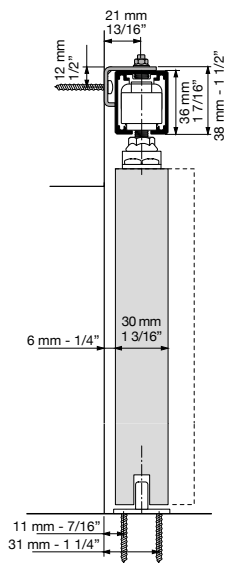

$V \geq 750 \text{ mm (29 1/2")}$