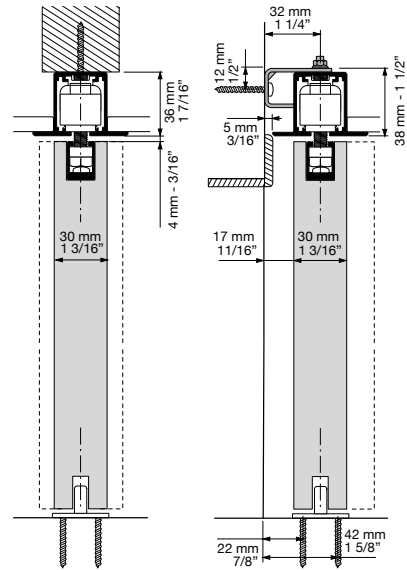

Unsere hochmodernen hydraulischen Stoßdämpfer und Mehrfachfedern garantieren eine optimale Funktion. Für Türflügel mit einer Breite ab 75 cm.

LITE+ RETRAC

$V \geq 750 \text{ mm (29 1/2")}$

LITE+ TOP

LITE+ SUPERIOR