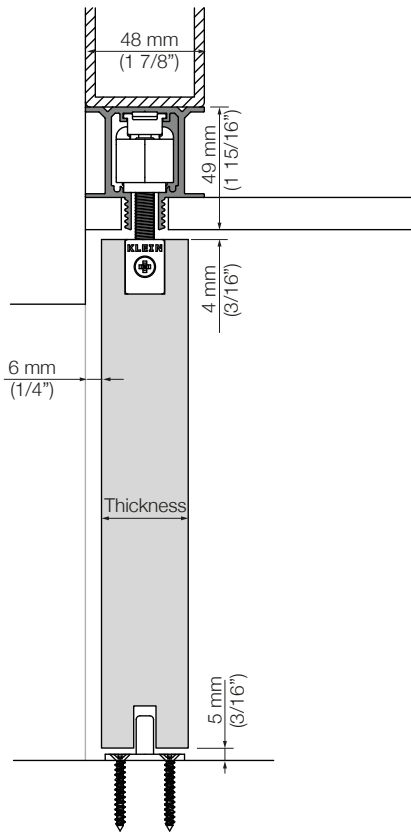

$V \geq 750 \text{ mm (29 1/2")}$