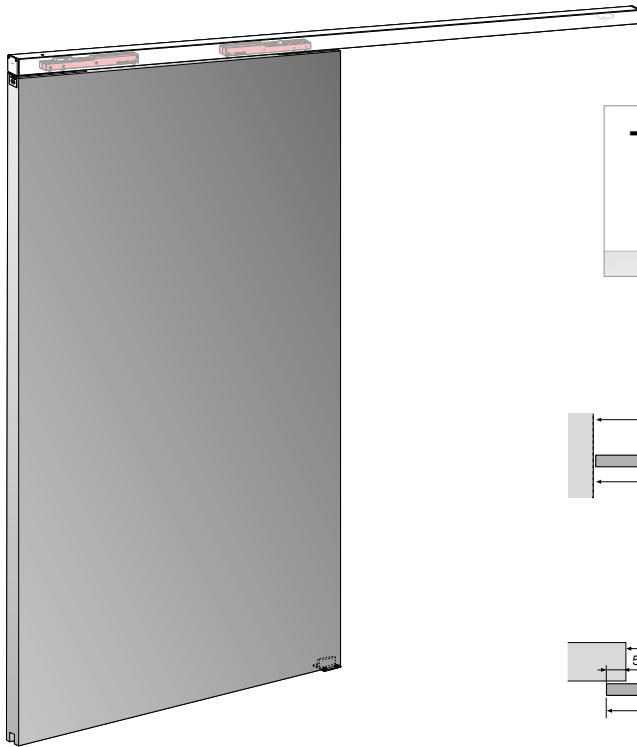

LITE+ RETRAC