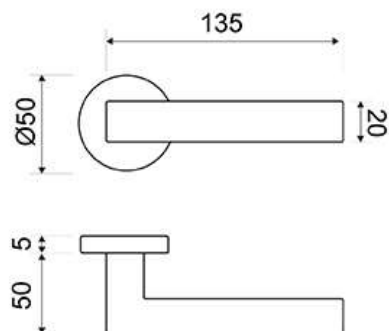

MODELO
1369

DESCRIPCIÓN

JUEGO MANIVELA CON ROSETA REDONDA

REFERENCIA	ACABADOS	EAN13
136990BLAN	BLANCO	8435496113408
136990CING	CUERO INGLÉS	8435496112340
136990CROM	CROMO	8435496112913
136990LMAT	LATÓN MATE	8435496114627
136990NEGR	NEGRO	8435496112333
136990NMAT	NÍQUEL MATE	8435496112371
136990PLDO	PULIDO	8435496112326

CARÁCTERÍSTICAS GENERALES

Tipo de producto :	MANIVELA
Referencia :	1369
Marca :	JANDEL
Material principal :	LATÓN

RECOMENDACIONES DE USO Y MANTENIMIENTO

La limpieza debe efectuarse con un paño ligeramente humedecido con agua (sin disolventes ni productos abrasivos)