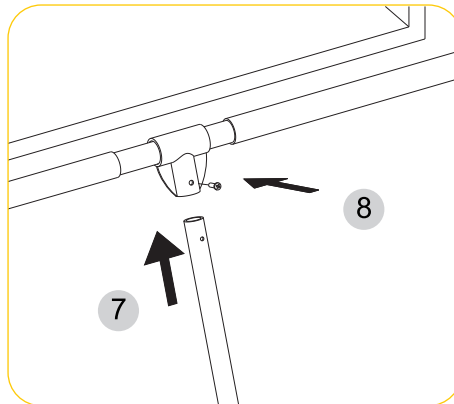

HANG

1

Cod.	A
92837 11	450 - 600 mm
92838 11	600 - 830 mm
92839 11	830 - 1.150 mm

175 *610

A

- * MEDIDA RECOMENDADA
- * MISURA CONSIGLIATA
- * SUGGESTED MEASUREMENT
- * MESURE RECOMMANDÉE
- * MEDIDA RECOMENDADA

175 mm

175 mm

*610 mm

* MEDIDA RECOMENDADA
 * MISURA CONSIGLIATA
 * SUGGESTED MEASUREMENT
 * MESURE RECOMMANDÉE
 * MEDIDA RECOMENDADA

45

45

50

45