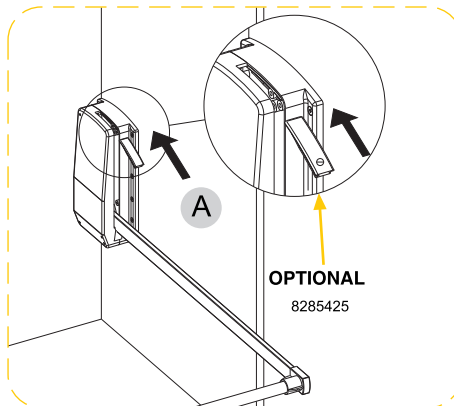

HANG

1

Cod.	A
92837 11	450 - 600 mm
92838 11	600 - 830 mm
92839 11	830 - 1.150 mm

175 *610

A

- * MEDIDA RECOMENDADA
- * MISURA CONSIGLIATA
- * SUGGESTED MEASUREMENT
- * MESURE RECOMMANDÉE
- * MEDIDA RECOMENDADA

175 mm

175 mm

*610 mm

* MEDIDA RECOMENDADA
 * MISURA CONSIGLIATA
 * SUGGESTED MEASUREMENT
 * MESURE RECOMMANDÉE
 * MEDIDA RECOMENDADA

45

45

50

45