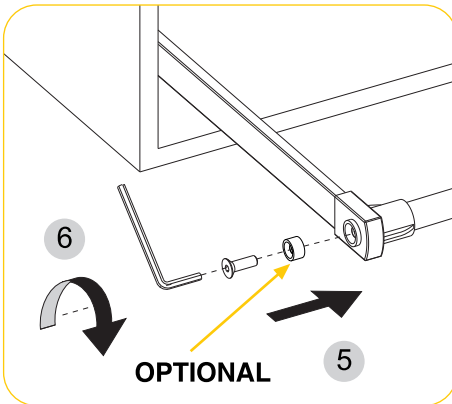

HANG

1

Cod.	A
92837 11	450 - 600 mm
92838 11	600 - 830 mm
92839 11	830 - 1.150 mm

175 *610

A

- * MEDIDA RECOMENDADA
- * MISURA CONSIGLIATA
- * SUGGESTED MEASUREMENT
- * MESURE RECOMMANDÉE
- * MEDIDA RECOMENDADA

175 mm

175 mm

*610 mm

* MEDIDA RECOMENDADA
 * MISURA CONSIGLIATA
 * SUGGESTED MEASUREMENT
 * MESURE RECOMMANDÉE
 * MEDIDA RECOMENDADA

45

45

50

45