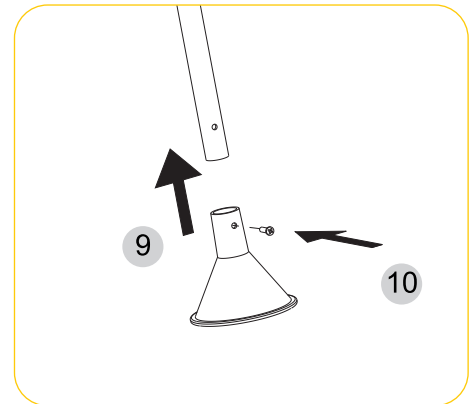

HANG

1

Cod.	A
92837 11	450 - 600 mm
92838 11	600 - 830 mm
92839 11	830 - 1.150 mm

175 *610

A

- * MEDIDA RECOMENDADA
- * MISURA CONSIGLIATA
- * SUGGESTED MEASUREMENT
- * MESURE RECOMMANDÉE
- * MEDIDA RECOMENDADA

175 mm

175 mm

*610 mm

* MEDIDA RECOMENDADA
 * MISURA CONSIGLIATA
 * SUGGESTED MEASUREMENT
 * MESURE RECOMMANDÉE
 * MEDIDA RECOMENDADA

45

45

50

45