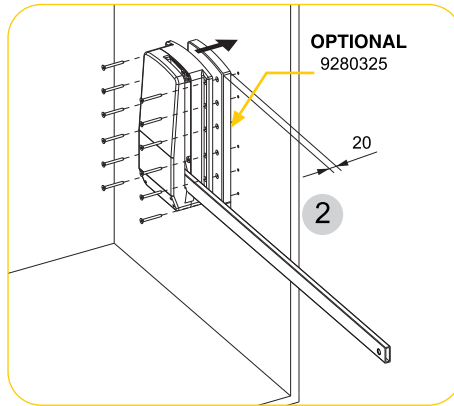

HANG

1

Cod.	A
92837 11	450 - 600 mm
92838 11	600 - 830 mm
92839 11	830 - 1.150 mm

175 *610

A

- * MEDIDA RECOMENDADA
- * MISURA CONSIGLIATA
- * SUGGESTED MEASUREMENT
- * MESURE RECOMMANDÉE
- * MEDIDA RECOMENDADA

175 mm

175 mm

*610 mm

* MEDIDA RECOMENDADA
 * MISURA CONSIGLIATA
 * SUGGESTED MEASUREMENT
 * MESURE RECOMMANDÉE
 * MEDIDA RECOMENDADA

45

45

50

45