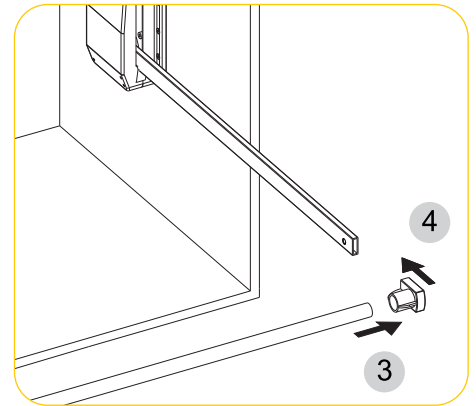

HANG

1

Cod.	A
92837 11	450 - 600 mm
92838 11	600 - 830 mm
92839 11	830 - 1.150 mm

175 *610

A

- * MEDIDA RECOMENDADA
- * MISURA CONSIGLIATA
- * SUGGESTED MEASUREMENT
- * MESURE RECOMMANDÉE
- * MEDIDA RECOMENDADA

175 mm

175 mm

*610 mm

* MEDIDA RECOMENDADA
 * MISURA CONSIGLIATA
 * SUGGESTED MEASUREMENT
 * MESURE RECOMMANDÉE
 * MEDIDA RECOMENDADA

45

45

50

45