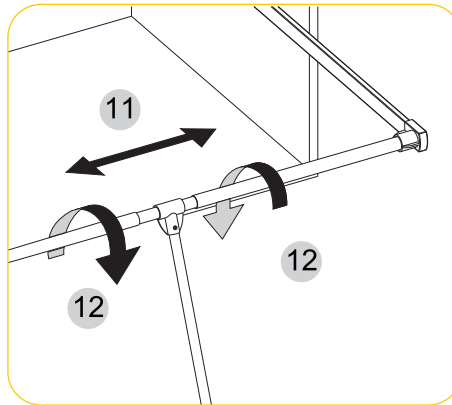

HANG

1

Cod.	A
92837 11	450 - 600 mm
92838 11	600 - 830 mm
92839 11	830 - 1.150 mm

175 *610

A

- * MEDIDA RECOMENDADA
- * MISURA CONSIGLIATA
- * SUGGESTED MEASUREMENT
- * MESURE RECOMMANDÉE
- * MEDIDA RECOMENDADA

175 mm

175 mm

*610 mm

* MEDIDA RECOMENDADA
 * MISURA CONSIGLIATA
 * SUGGESTED MEASUREMENT
 * MESURE RECOMMANDÉE
 * MEDIDA RECOMENDADA

45

45

50

45