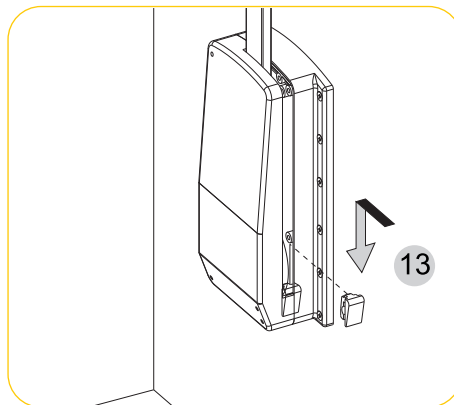

HANG

1

Cod.	A
92837 11	450 - 600 mm
92838 11	600 - 830 mm
92839 11	830 - 1.150 mm

175 *610

A

- * MEDIDA RECOMENDADA
- * MISURA CONSIGLIATA
- * SUGGESTED MEASUREMENT
- * MESURE RECOMMANDÉE
- * MEDIDA RECOMENDADA

175 mm

175 mm

*610 mm

* MEDIDA RECOMENDADA
 * MISURA CONSIGLIATA
 * SUGGESTED MEASUREMENT
 * MESURE RECOMMANDÉE
 * MEDIDA RECOMENDADA

45

45

50

45