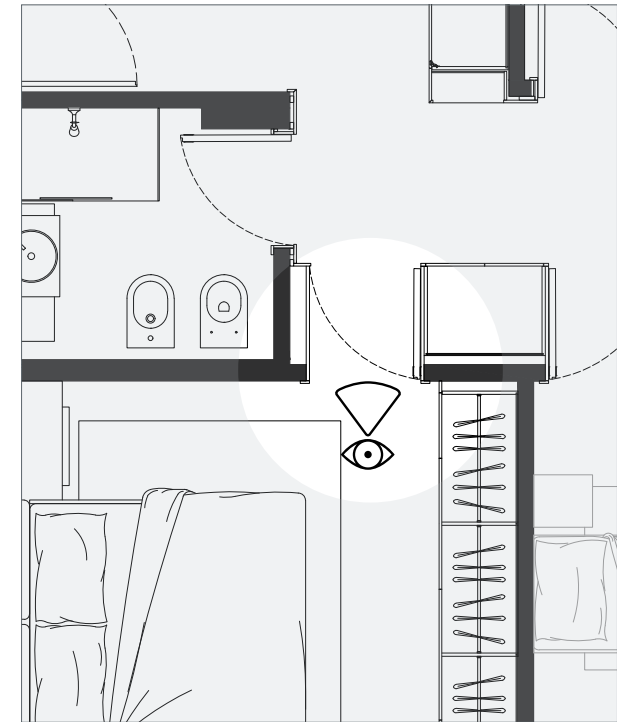

En los pasillos donde se asoman numerosas puertas, el impacto estético del saliente de una manilla clásica es aún más evidente.

**Wave** es minimalista, no sobresale y se integra perfectamente en la puerta rasomuro.

## WAVE CREA CONTINUIDAD ENTRE PUERTA Y MOBILIARIO

Coordinar el diseño de la puerta con un armario o una boiserie nunca ha sido tan fácil!

**Wave** permite vincular el estilo de la puerta con el del mobiliario de una habitación, conservando siempre la máxima ergonomía y la funcionalidad de cierre que requiere la puerta.

## WAVE ABRE LA PUERTA A NUEVAS SOLUCIONES ESTÉTICAS

La puerta interior es cada vez más un elemento decorativo, además de una partición.

Con **Wave**, el interiorista puede crear nuevas soluciones estéticas, integrando perfectamente la puerta en el proyecto de interiorismo.