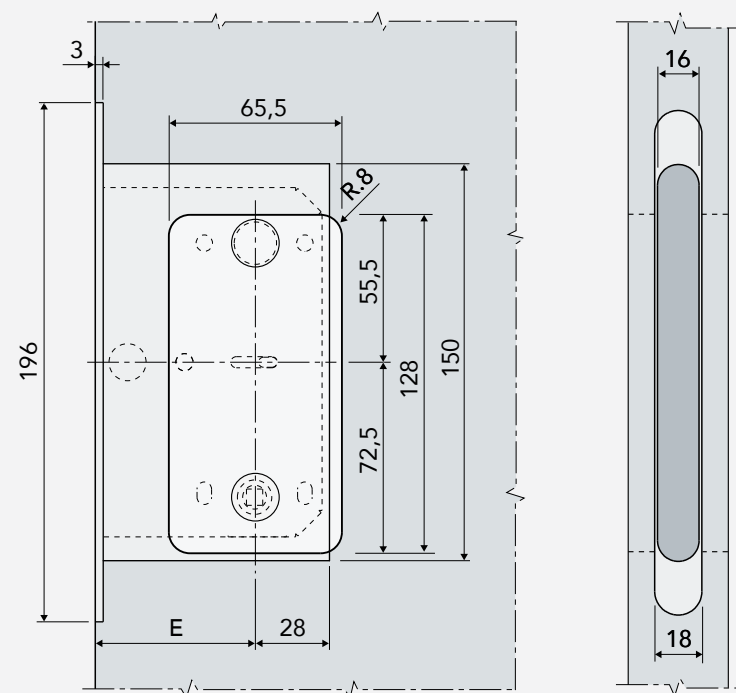

ESQUEMA DE FRESADO PARA PUERTAS BATIENTES

Aplicación de **Wave** con cerradura para puertas batientes.