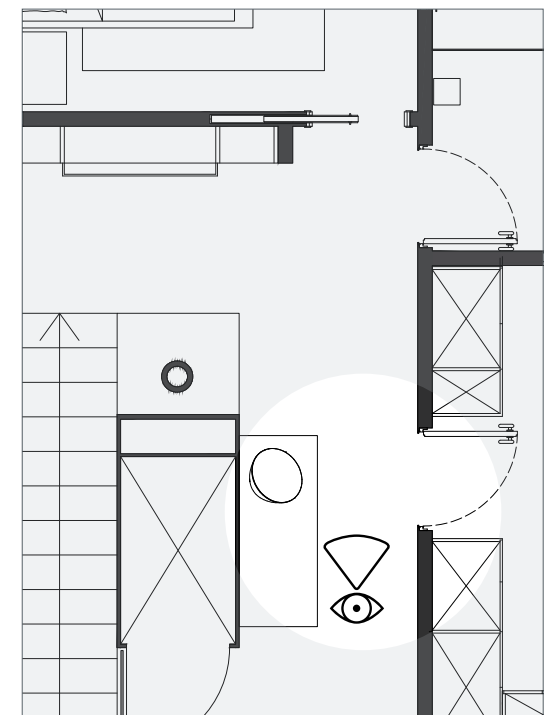

El diseño minimalista y sus características permiten optimizar los espacios en la fase de planificación.

**Wave** es la libertad de crear sobre la ola del entusiasmo.

NADA SOBRESALE:  
PARED, HOJA Y MANILLA  
EN UN ÚNICO PLANO

En los pasillos donde se asoman numerosas puertas, el impacto estético del saliente de una manilla clásica es aún más evidente.

**Wave** es minimalista, no sobresale y se integra perfectamente en la puerta rasomuro.