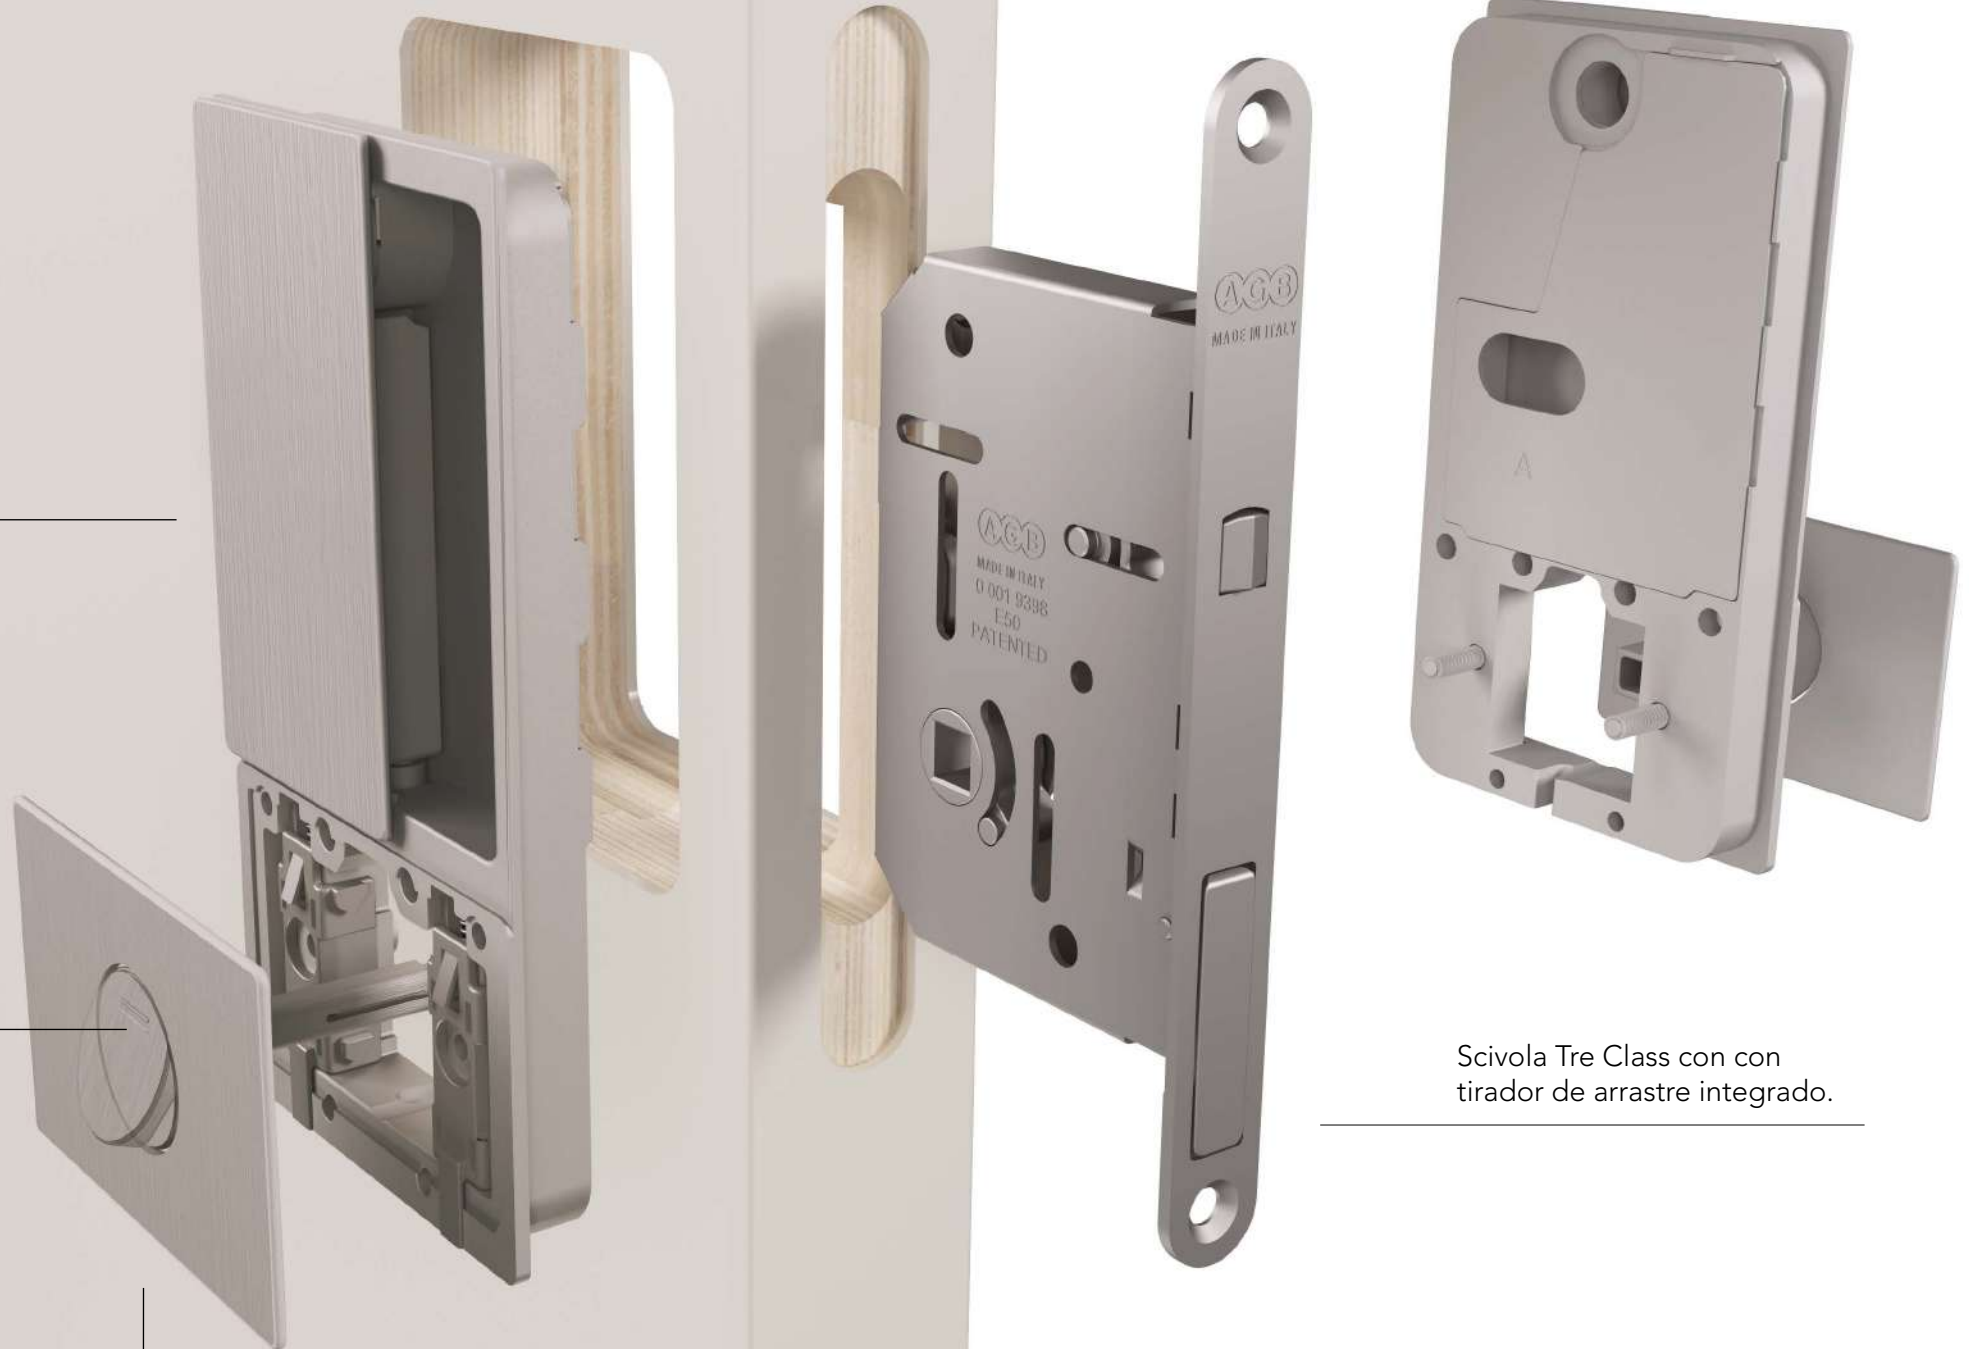

SOLUCIÓN WAVE PARA PUERTAS CORREDERAS

Un único trabajo para todas las versiones de cierre, permite al usuario final cambiar en cualquier momento el dispositivo de cierre, y permite fabricar un solo panel estandarizado para todas las aplicaciones.

La parte superior contiene la empuñadura.
A diferencia de **Wave** para Polaris, la manilla es fija y permite mover la hoja con facilidad.

Una ligera presión sobre la muesca, descubre el pomo que permite bloquear y desbloquear la puerta.

En la parte inferior, **Wave** aloja el cierre. Disponibles la versión baño, sin llave o cilindro de perfil europeo.

Scivola Tre Class con con tirador de arrastre integrado.