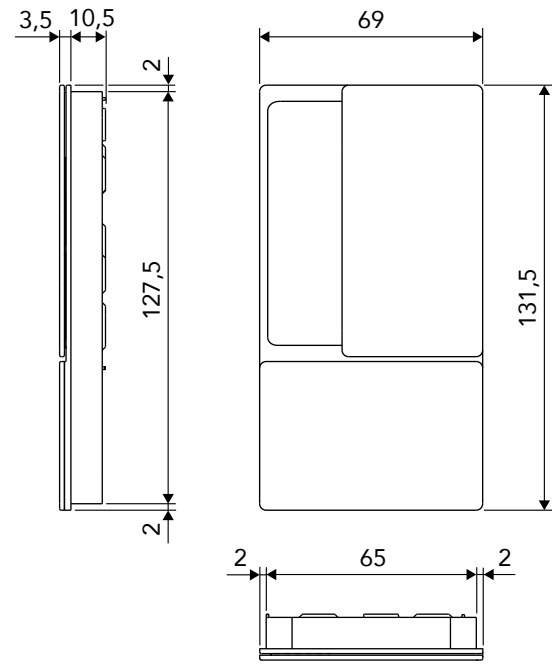

# DATOS TÉCNICOS

Las dimensiones **Wave** son idénticas en todas las versiones:

Las dimensiones **Wave** son idénticas para todas las tipologías de puerta: