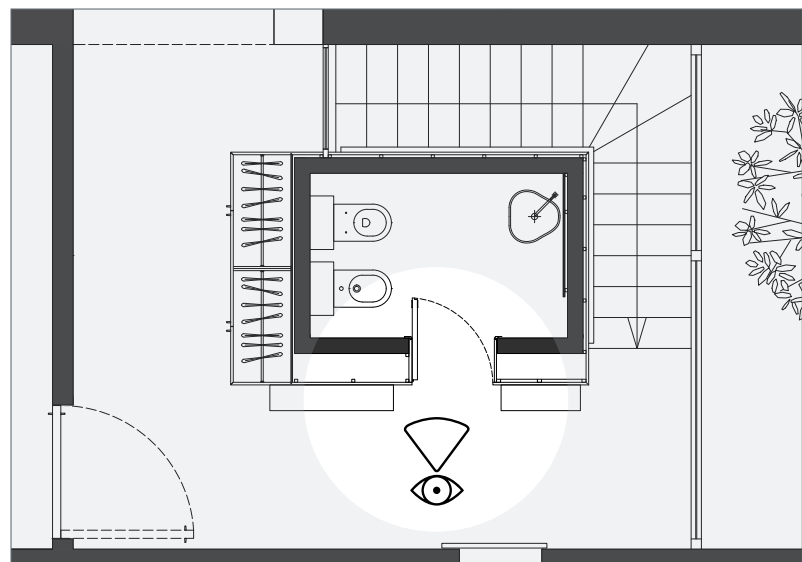

WAVE ABRE LA PUERTA A NUEVAS SOLUCIONES ESTÉTICAS

La puerta interior es cada vez más un elemento decorativo, además de una partición.

Con **Wave**, el interiorista puede crear nuevas soluciones estéticas, integrando perfectamente la puerta en el proyecto de interiorismo.