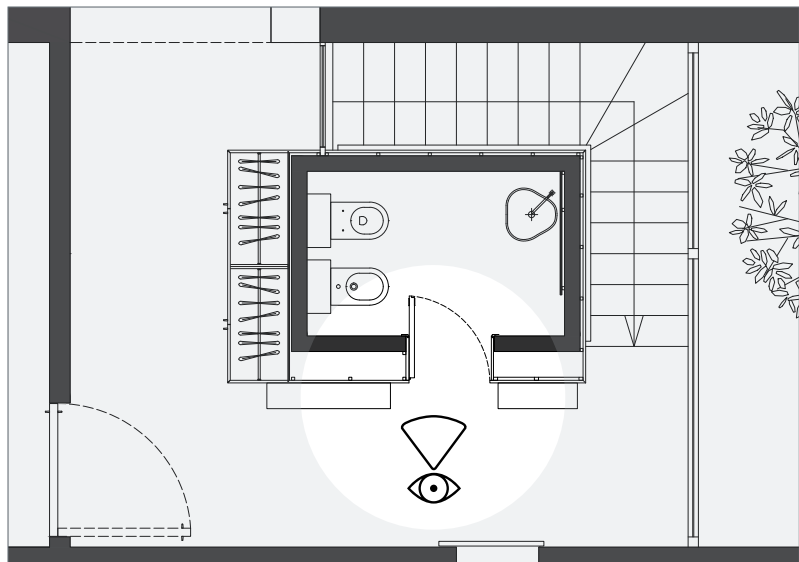

En los pasillos donde se asoman numerosas puertas, el impacto estético del saliente de una manilla clásica es aún más evidente.

Wave es minimalista, no sobresale y se integra perfectamente en la puerta rasomuro.

WAVE ABRE LA PUERTA A NUEVAS SOLUCIONES ESTÉTICAS

La puerta interior es cada vez más un elemento decorativo, además de una partición.

Con **Wave**, el interiorista puede crear nuevas soluciones estéticas, integrando perfectamente la puerta en el proyecto de interiorismo.