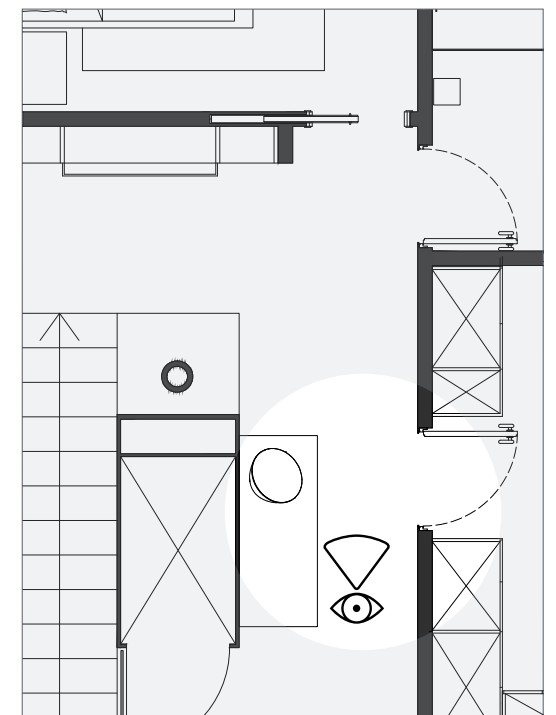

El diseño minimalista y sus características permiten optimizar los espacios en la fase de planificación.

Wave es la libertad de crear sobre la ola del entusiasmo.

NADA SOBRESALE:
PARED, HOJA Y MANILLA
EN UN ÚNICO PLANO

En los pasillos donde se asoman numerosas puertas, el impacto estético del saliente de una manilla clásica es aún más evidente.

Wave es minimalista, no sobresale y se integra perfectamente en la puerta rasomuro.