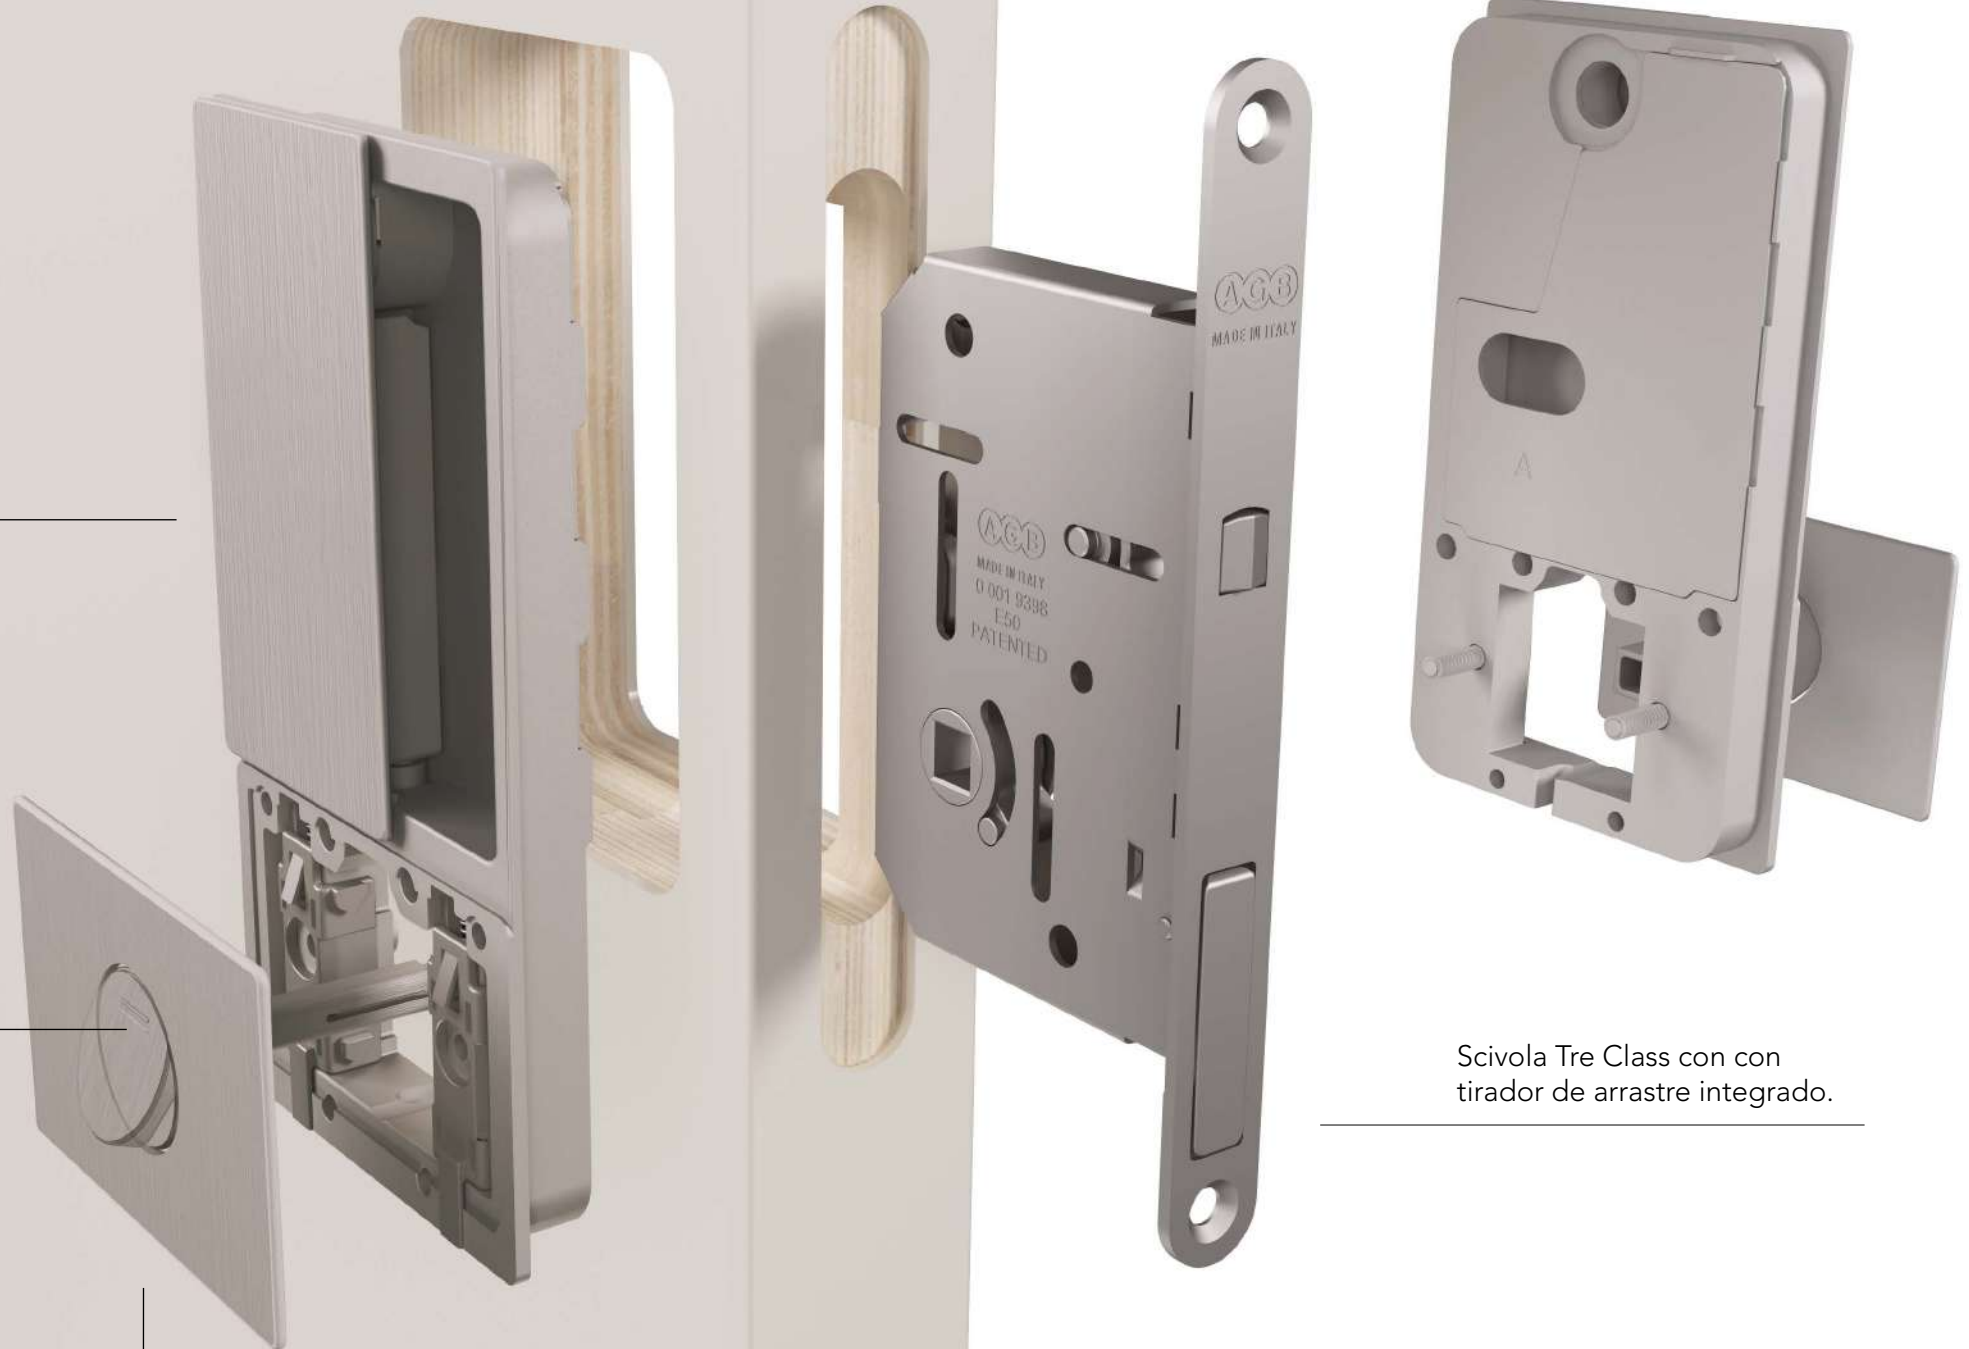

En la parte inferior, Wave aloja el cierre. Disponibles la versión baño, sin llave o cilindro de perfil europeo.

El embellecedor se engancha con un sistema a presión.

Cerradura magnética **Wave** para puertas interiores.

SOLUCIÓN WAVE PARA PUERTAS CORREDERAS

Un único trabajo para todas las versiones de cierre, permite al usuario final cambiar en cualquier momento el dispositivo de cierre, y permite fabricar un solo panel estandarizado para todas las aplicaciones.

La parte superior contiene la empuñadura.
A diferencia de **Wave** para Polaris, la manilla es fija y permite mover la hoja con facilidad.

Una ligera presión sobre la muesca, descubre el pomo que permite bloquear y desbloquear la puerta.

En la parte inferior, **Wave** aloja el cierre. Disponibles la versión baño, sin llave o cilindro de perfil europeo.

Scivola Tre Class con con tirador de arrastre integrado.

Wave es el resultado de un estudio cuidadoso y preciso que da respuesta a las solicitudes más exigentes.