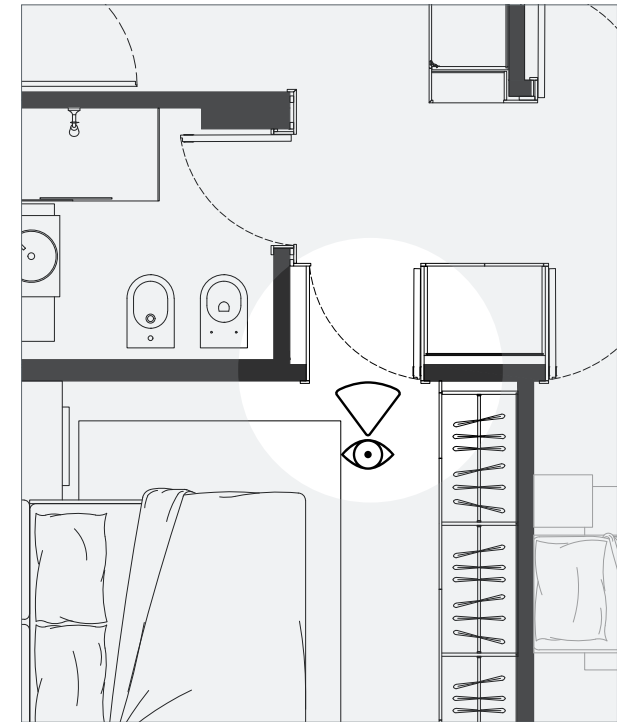

En los pasillos donde se asoman numerosas puertas, el impacto estético del saliente de una manilla clásica es aún más evidente.

Wave es minimalista, no sobresale y se integra perfectamente en la puerta rasomuro.

WAVE CREA CONTINUIDAD ENTRE PUERTA Y MOBILIARIO

Coordinar el diseño de la puerta con un armario o una boiserie nunca ha sido tan fácil!

Wave permite vincular el estilo de la puerta con el del mobiliario de una habitación, conservando siempre la máxima ergonomía y la funcionalidad de cierre que requiere la puerta.

WAVE ABRE LA PUERTA A NUEVAS SOLUCIONES ESTÉTICAS

La puerta interior es cada vez más un elemento decorativo, además de una partición.

Con **Wave**, el interiorista puede crear nuevas soluciones estéticas, integrando perfectamente la puerta en el proyecto de interiorismo.