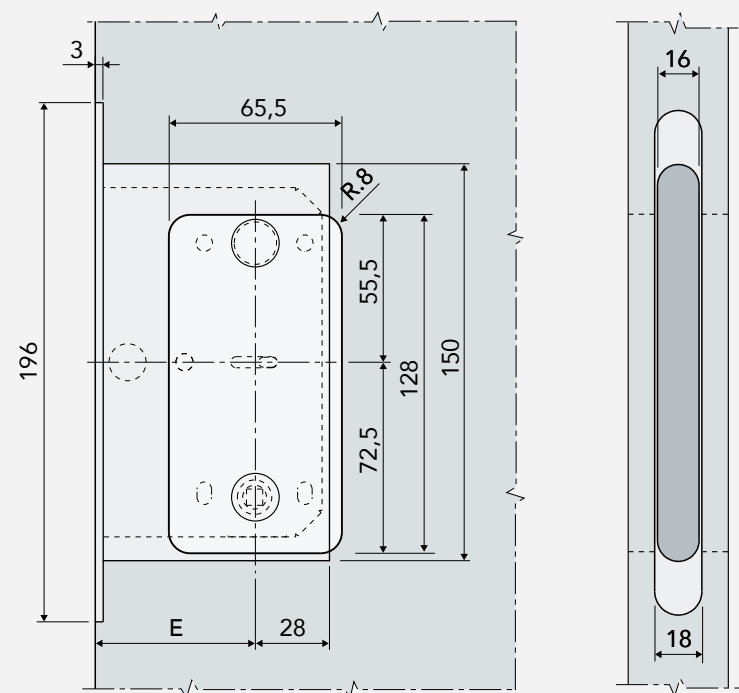

ESQUEMA DE FRESADO PARA PUERTAS BATIENTES

Aplicación de **Wave** con cerradura para puertas batientes.