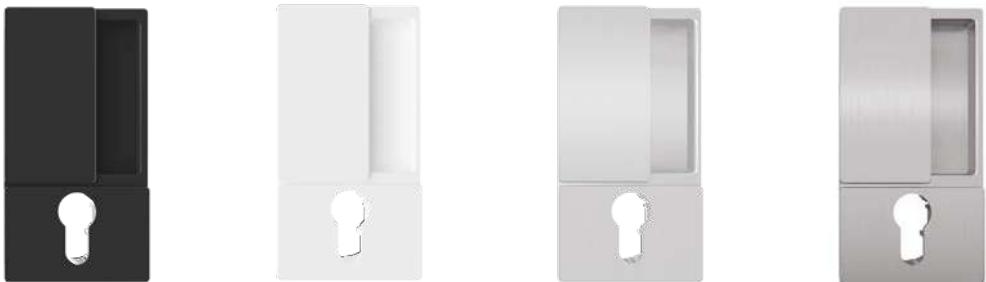

REFLEJOS DE UNA OLA EN CUATRO ACABADOS

Cada ola del mar tiene una luz diferente, espejo del cielo reflejado.

Gracias a los reflejos pensados para **Wave**, las combinaciones son más sencillas y mejoran el diseño de los ambientes.

93. Negro   FM. Blanco   01. Anodizado plata   32. Cromo satinado

CILINDRO