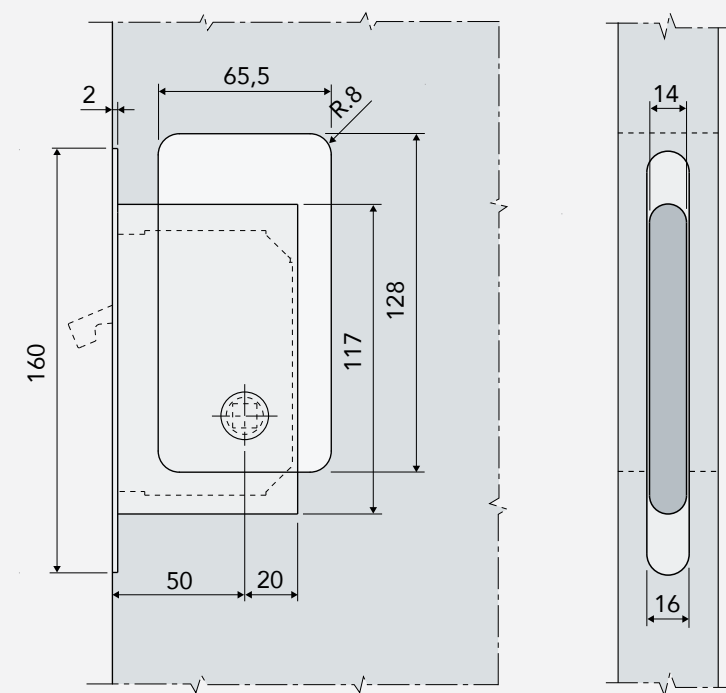

ESQUEMA DE FRESADO PARA PUERTAS CORREDERAS

Aplicación de **Wave** con cerradura para puertas correderas.