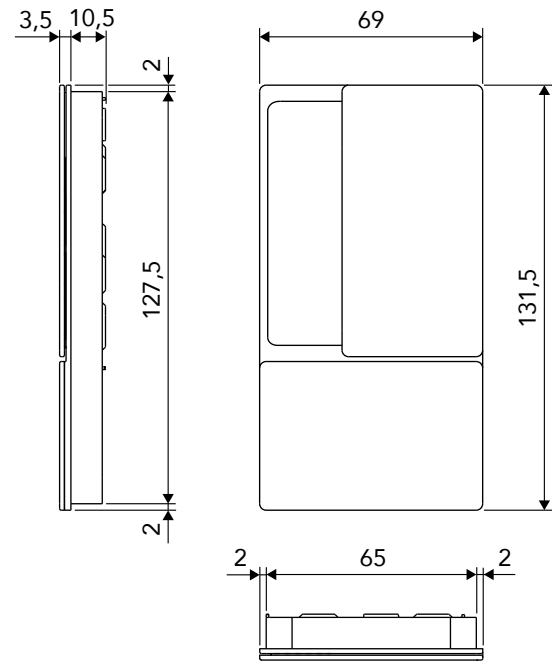

DATOS TÉCNICOS

DATOS TÉCNICOS

Las dimensiones **Wave** son idénticas en todas las versiones:

Las dimensiones **Wave** son idénticas para todas las tipologías de puerta:

ESQUEMA DE FRESADO PARA PUERTAS BATIENTES