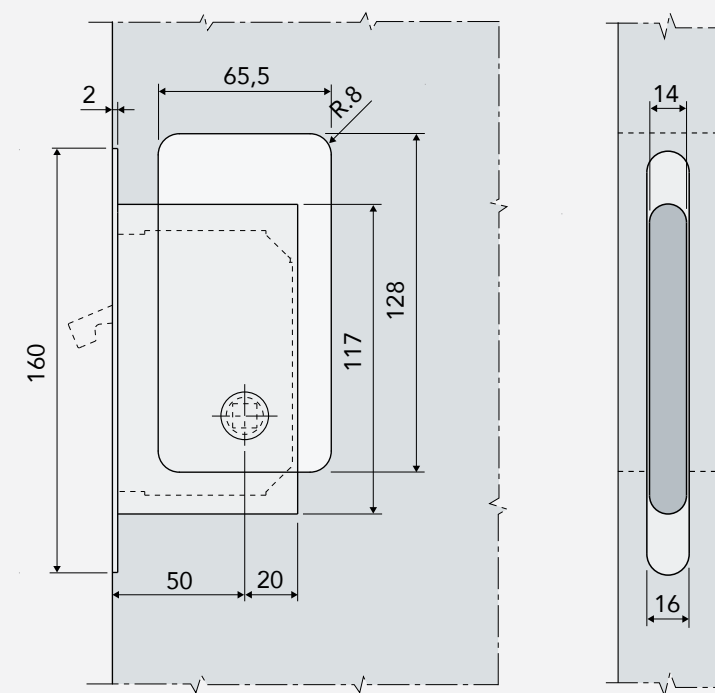

ESQUEMA DE FRESADO PARA PUERTAS CORREDERAS

Aplicación de **Wave** con cerradura para puertas correderas.