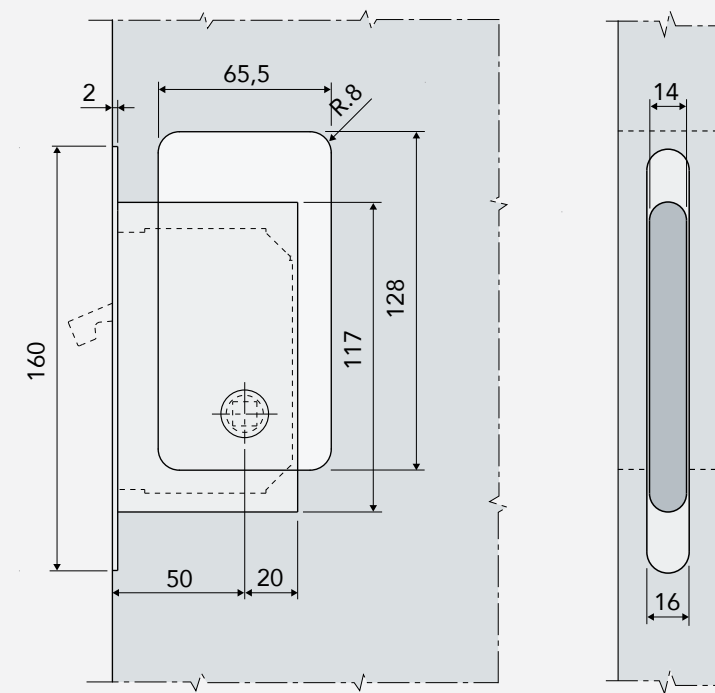

ESQUEMA DE FRESADO PARA PUERTAS CORREDERAS

Aplicación de **Wave** con cerradura para puertas correderas.