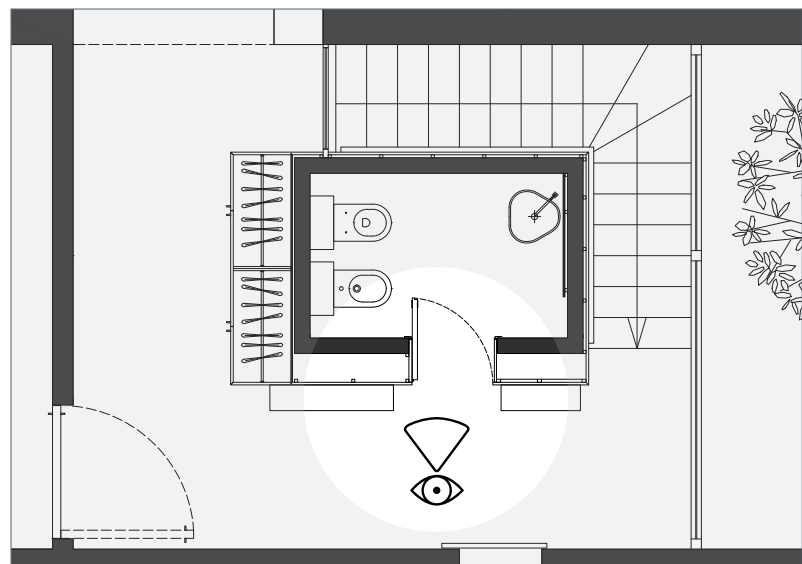

En los pasillos donde se asoman numerosas puertas, el impacto estético del saliente de una manilla clásica es aún más evidente.

Wave es minimalista, no sobresale y se integra perfectamente en la puerta rasomuro.

WAVE ABRE LA PUERTA A NUEVAS SOLUCIONES ESTÉTICAS

La puerta interior es cada vez más un elemento decorativo, además de una partición.

Con **Wave**, el interiorista puede crear nuevas soluciones estéticas, integrando perfectamente la puerta en el proyecto de interiorismo.