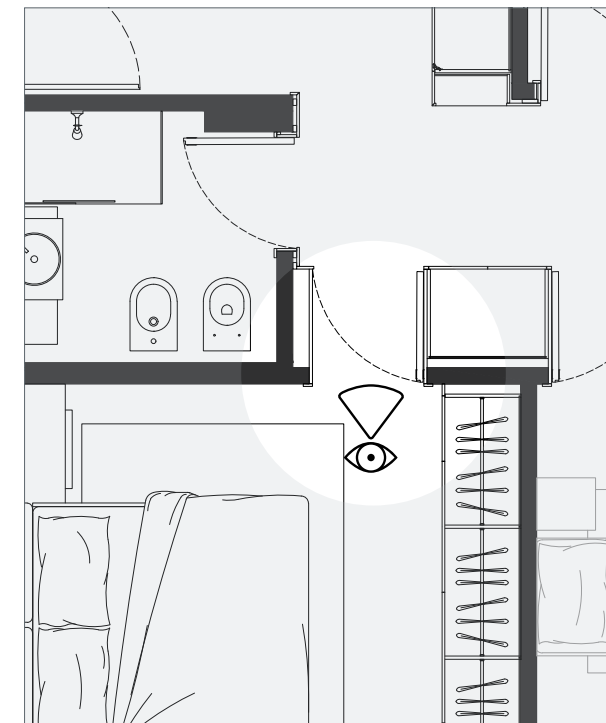

En los pasillos donde se asoman numerosas puertas, el impacto estético del saliente de una manilla clásica es aún más evidente.

**Wave** es minimalista, no sobresale y se integra perfectamente en la puerta rasomuro.

## WAVE CREA CONTINUIDAD ENTRE PUERTA Y MOBILIARIO

Coordinar el diseño de la puerta con un armario o una boiserie nunca ha sido tan fácil!

**Wave** permite vincular el estilo de la puerta con el del mobiliario de una habitación, conservando siempre la máxima ergonomía y la funcionalidad de cierre que requiere la puerta.

## WAVE ABRE LA PUERTA A NUEVAS SOLUCIONES ESTÉTICAS

La puerta interior es cada vez más un elemento decorativo, además de una partición.

Con **Wave**, el interiorista puede crear nuevas soluciones estéticas, integrando perfectamente la puerta en el proyecto de interiorismo.