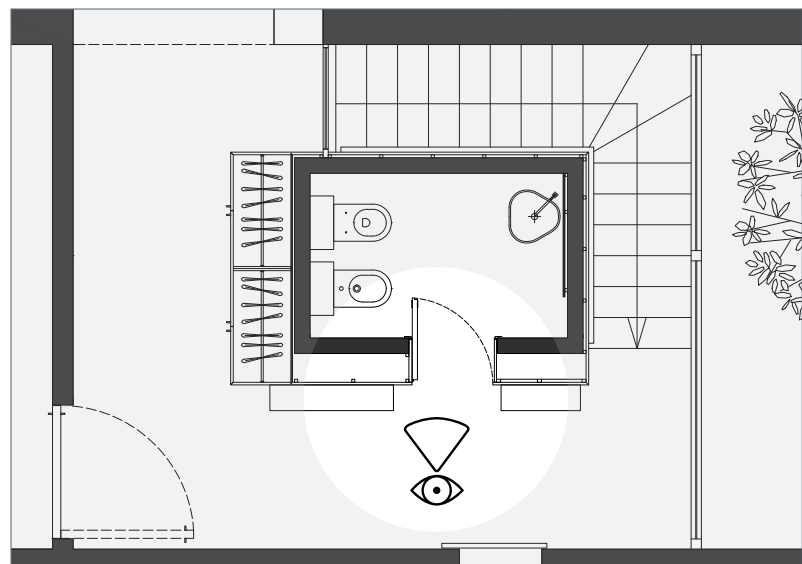

WAVE ABRE LA PUERTA A NUEVAS SOLUCIONES ESTÉTICAS

La puerta interior es cada vez más un elemento decorativo, además de una partición.

Con **Wave**, el interiorista puede crear nuevas soluciones estéticas, integrando perfectamente la puerta en el proyecto de interiorismo.