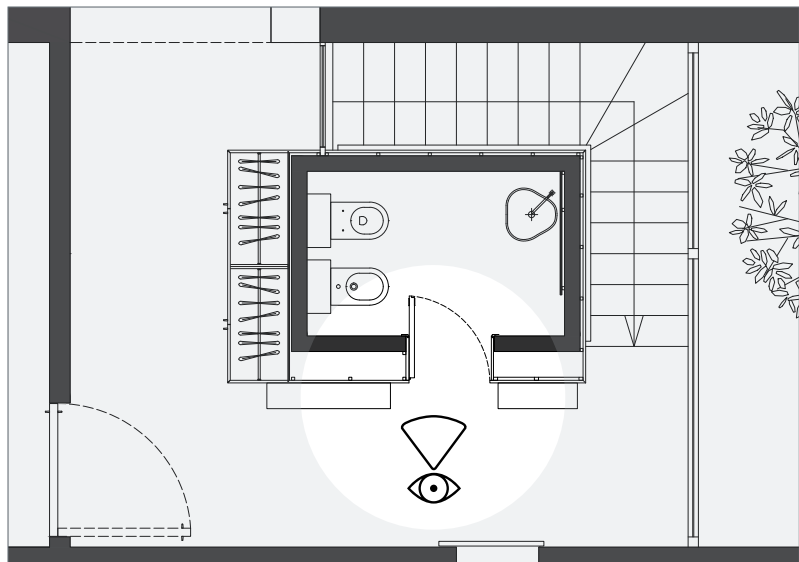

En los pasillos donde se asoman numerosas puertas, el impacto estético del saliente de una manilla clásica es aún más evidente.

**Wave** es minimalista, no sobresale y se integra perfectamente en la puerta rasomuro.

## WAVE ABRE LA PUERTA A NUEVAS SOLUCIONES ESTÉTICAS

La puerta interior es cada vez más un elemento decorativo, además de una partición.

Con **Wave**, el interiorista puede crear nuevas soluciones estéticas, integrando perfectamente la puerta en el proyecto de interiorismo.