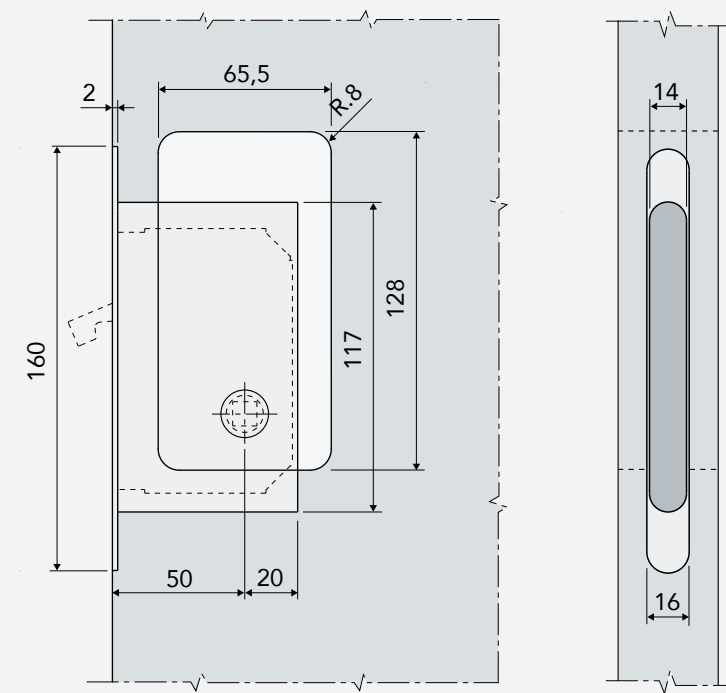

ESQUEMA DE FRESADO PARA PUERTAS CORREDERAS

Aplicación de **Wave** con cerradura para puertas correderas.