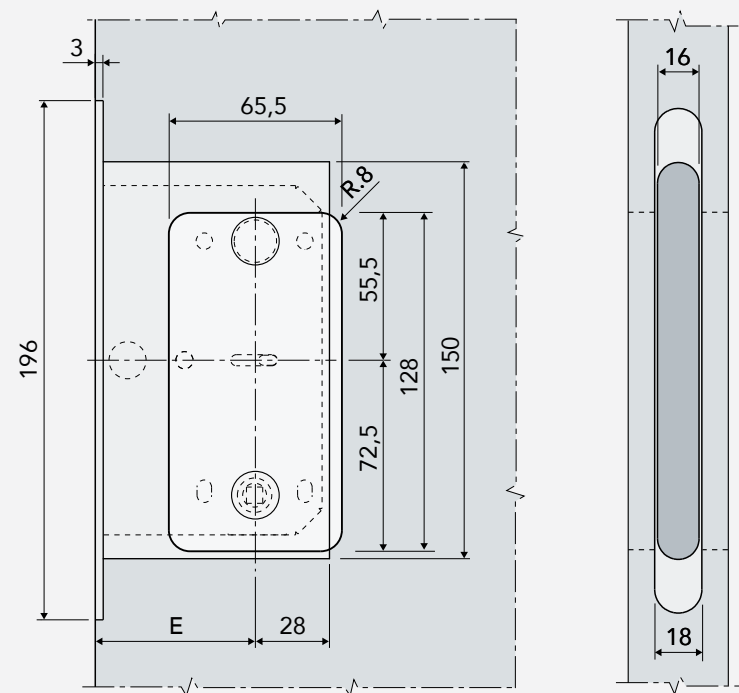

ESQUEMA DE FRESADO PARA PUERTAS BATIENTES

Aplicación de **Wave** con cerradura para puertas batientes.