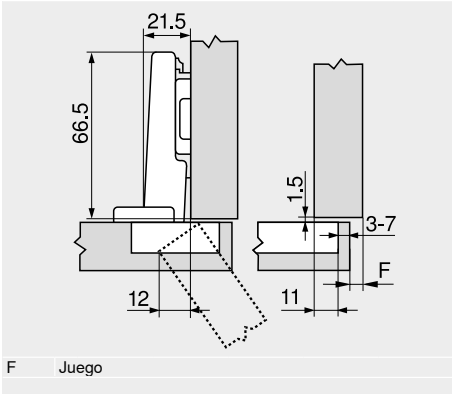

Dimensiones de la bisagra y cálculo de los juegos con ajuste en fábrica (distancia de la base = 0 mm)

Puerta por interior en plena apertura

**Recubrimiento angular**

**Tope central**

**Montaje interior**

**Distancia de cazoleta TB**