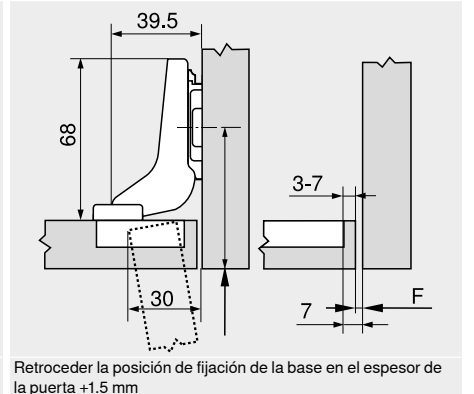

Dimensiones de la bisagra y cálculo de los juegos con ajuste en fábrica (distancia de la base = 0 mm)

Puerta por interior en plena apertura

**Recubrimiento angular**

**Tope central**

**Montaje interior**

**Distancia de cazoleta TB**