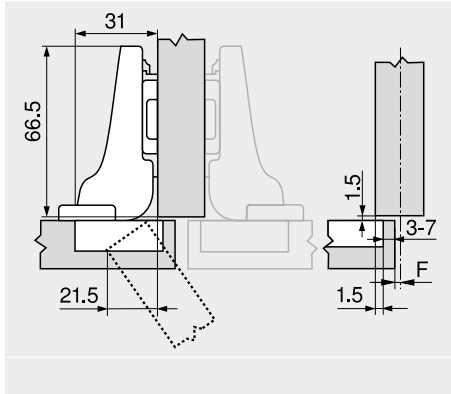

Dimensiones de la bisagra y cálculo de los juegos con ajuste en fábrica (distancia de la base = 0 mm)

Puerta por interior en plena apertura

**Recubrimiento angular**

**Tope central**

**Montaje interior**

**Distancia de cazoleta TB**