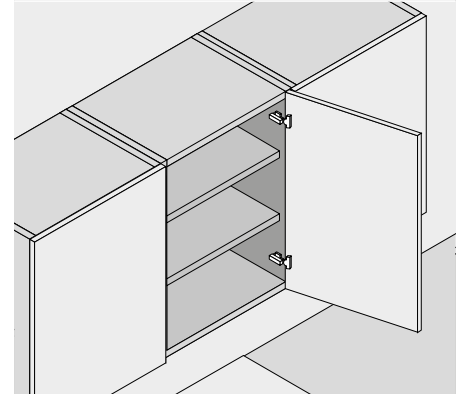

Aplicación

Webcode
DQDELA

Información de pedido

Recubrimiento angular

Cazoleta	Bisagra	Muelle	INSERTA		Ref.
			Color		
☒	CLIP top BLUMOTION	●	NI | ONS		71B3590
☒	CLIP top	●	NI		71T3590
☒	CLIP top	○	NI		70T3590.TL
☐	Con muelle		NI	Niquelado	
☐	Sin muelle		ONS	Negro ónix	

Tope central

Cazoleta	Bisagra	Muelle	INSERTA		Ref.
			Color		
☒	CLIP top BLUMOTION	●	NI | ONS		71B3690
☒	CLIP top	●	NI		71T3690
☒	CLIP top	○	NI		70T3690.TL
☐	Con muelle		NI	Niquelado	
☐	Sin muelle		ONS	Negro ónix	

Montaje interior

Cazoleta	Bisagra	Muelle	INSERTA		Ref.
			Color		
☒	CLIP top BLUMOTION	●	NI | ONS		71B3790
☒	CLIP top	●	NI		71T3790
☒	CLIP top	○	NI		70T3790.TL
☐	Con muelle		NI	Niquelado	
☐	Sin muelle		ONS	Negro ónix	

Cazoleta	Bisagra	Muelle	Tornillos		Ref.
			Color		
☒	CLIP top BLUMOTION	●	NI | ONS		71B3550
☒	CLIP top	●	NI		71T3550
☒	CLIP top	○	NI		70T3550.TL

Cazoleta	Bisagra	Muelle	Tornillos		Ref.
			Color		
☒	CLIP top BLUMOTION	●	NI | ONS		71B3650
☒	CLIP top	●	NI		71T3650
☒	CLIP top	○	NI		70T3650.TL

Cazoleta	Bisagra	Muelle	Tornillos		Ref.
			Color		
☒	CLIP top BLUMOTION	●	NI | ONS		71B3750
☒	CLIP top	●	NI		71T3750
☒	CLIP top	○	NI		70T3750.TL

Cazoleta	Bisagra	Muelle	Para presión		Ref.
			Color		
☒	CLIP top BLUMOTION	●	NI | ONS		71B3580
☒	CLIP top	●	NI		71T3580

Cazoleta	Bisagra	Muelle	Para presión		Ref.
			Color		
☒	CLIP top BLUMOTION	●	NI		71B3680
☒	CLIP top	●	NI		71T3680

Cazoleta	Bisagra	Muelle	Para presión		Ref.
			Color		
☒	CLIP top BLUMOTION	●	NI		71B3780
☒	CLIP top	●	NI		71T3780

a Accesorios			
Tapa para bisagras			
Presión | estampado	Rótulo	Color	Ref.
Sin impresión	–	NI | ONS	70.1503
Estampada	Blum	NI | ONS	70.1503.BP

a Accesorios			
Tapa para bisagras			
Presión | estampado	Rótulo	Color	Ref.
Sin impresión	–	NI | ONS	70.1663
Estampada	Blum	NI	70.1663.BP

a Accesorios			
Tapa para bisagras			
Presión | estampado	Rótulo	Color	Ref.
Sin impresión	–	NI | ONS	70.1663
Estampada	Blum	NI	70.1663.BP

Advertencia

En el caso de combinaciones de bisagras CLIP top BLUMOTION y CLIP top con muelles en frentes pequeños y ligeros de hasta aprox. 300 mm de ancho se recomienda un ensayo de montaje. No se recomienda una combinación en caso de anchos de frente grandes.

a Accesorios – general

Limitador de apertura		
Ángulo de apertura	Color	Ref.
86°	Negro	70T3553

TIP-ON para puertas		
Versión	Muelle	Ref.
Versión corta	○	956.1004
Versión larga	○	956A1004
Versión larga	●	956A1006
●	Con muelle	
○	Sin muelle	

Tapa de cazoleta de bisagra		
Bisagra	Color	Ref.
CLIP top BLUMOTION	NI | ONS	70T3504
CLIP top	NI	70T3504
NI Niquelado	ONS Negro ónix	

Distanciador de cazoleta de bisagra		
Bisagra	Distancia (mm)	Ref.
CLIP top BLUMOTION	1.5	70T3507.21
CLIP top	1.5	70T3507.21

Tornillo aglomerado		
Ø (mm)	Longitud (mm)	Ref.
3.5	15	609.1500
3.5	17	609.1700

Matriz para encajar a presión		
Material	Color	Ref.
Plástico	Naranja	MZM.0040