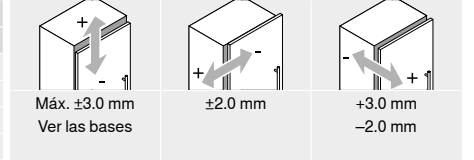

Bisagra de 110°

Webcode
DQDELA

Planificación

Dimensiones de la bisagra y cálculo de los juegos con ajuste en fábrica (distancia de la base = 0 mm)

Puerta por interior en plena apertura

Recubrimiento angular

Tope central

Montaje interior

Distancia de cazoleta TB

Recubrimiento del frente FA (mm)	
MD	5 6 7 8 9 10 11 12 13 14 15 16 17 18
0	3 4 5 6 7
3	3 4 5 6 7
6	3 4 5 6 7
9	3 4 5 6 7
MD	Distancia de base (mm)

Recubrimiento del frente FA (mm)	
MD	-4.5 -3.5 -2.5 -1.5 -0.5 0.5 1.5 2.5 3.5 4.5 5.5 6.5 7.5 8.5
0	3 4 5 6 7
3	3 4 5 6 7
6	3 4 5 6 7
9	3 4 5 6 7
MD	Distancia de base (mm)

Recubrimiento del frente FA (mm)	
MD	-7 -6 -5 -4 -3 -2 -1 0
0	3 4 5 6 7
3	3 4 5 6 7
6	3 4 5 6 7
9	3 4 5 6 7
MD	Distancia de base (mm)

Juego mínimo del juego F para frentes con radio del frente (R = 1 mm) con ajuste en fábrica

Distancia de cazoleta TB (mm)	Espesor del frente FD (mm)											
	16	18	19	20	21	22	23	24	25	26	28	30
3	0.5	0.8	1.0	1.2	1.5	1.8	2.2	2.7	3.5	4.3	Δ	Δ
4	0.5	0.8	1.0	1.2	1.4	1.7	2.0	2.5	3.1	3.8	Δ	Δ
5	0.5	0.8	0.9	1.2	1.4	1.7	2.0	2.4	2.9	3.4	Δ	Δ
6	0.5	0.8	0.9	1.2	1.3	1.6	1.9	2.3	2.7	3.2	Δ	Δ
7	0.5	0.8	0.9	1.1	1.3	1.6	1.9	2.2	2.6	3.0	Δ	Δ
Adicional para un ajuste lateral de +2 mm												
	+0.2	+0.4	+0.4	+0.5	+0.5	+0.5	+0.5	+0.5	+0.5	+0.5		

Δ Recomendamos un ensayo de montaje

Ajuste

Montaje por atornillado

Montaje INSERTA | por encaje a presión

Cotas de la cazoleta

Indicaciones para los laterales

Visión general – CLIP top BLUMOTION | CLIP top – bisagras	93
Bases	172
Accesorios – tapa para bisagras	181
Accesorios – general	182
Visión general – BLUMOTION para puertas	185

Visión general – TIP-ON para puertas	199
Visión general – ayudas de montaje	595
Para más información técnica	686

Montaje, desmontaje y ajuste

Short-URL
www.blum.com/a210