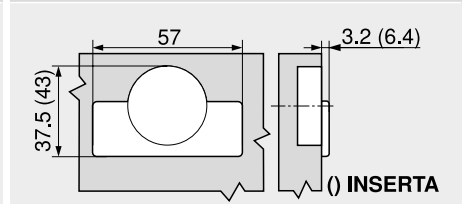

Δ Recomendamos un ensayo de montaje

**Ajuste**

**Montaje por atornillado**

**Montaje INSERTA | por encaje a presión**

**Cotas de la cazoleta**

**Indicaciones para los laterales**

Visión general – CLIP top BLUMOTION   CLIP top – bisagras	93
Bases	172
Accesorios – tapa para bisagras	181
Accesorios – general	182
Visión general – BLUMOTION para puertas	185