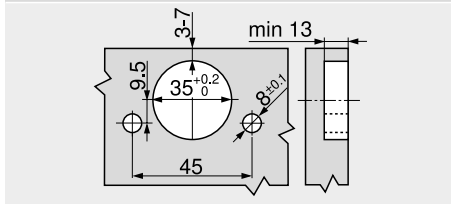

Δ Recomendamos un ensayo de montaje

**Ajuste**

**Montaje por atornillado**

**Montaje INSERTA | por encaje a presión**

**Cotas de la cazoleta**

**Indicaciones para los laterales**

Visión general – CLIP top BLUMOTION   CLIP top – bisagras	93
Bases	172
Accesorios – tapa para bisagras	181
Accesorios – general	182
Visión general – BLUMOTION para puertas	185