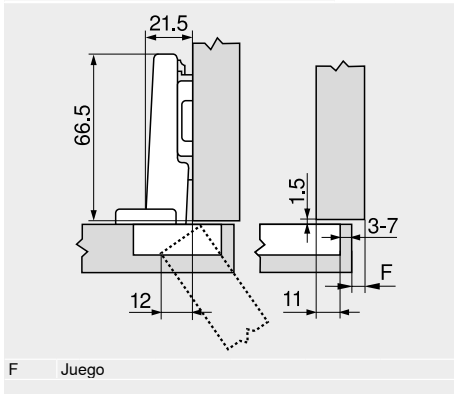

Dimensiones de la bisagra y cálculo de los juegos con ajuste en fábrica (distancia de la base = 0 mm)

Puerta por interior en plena apertura

**Recubrimiento angular**

**Tope central**

**Montaje interior**

Retroceder la posición de fijación de la base en el espesor de la puerta +1.5 mm