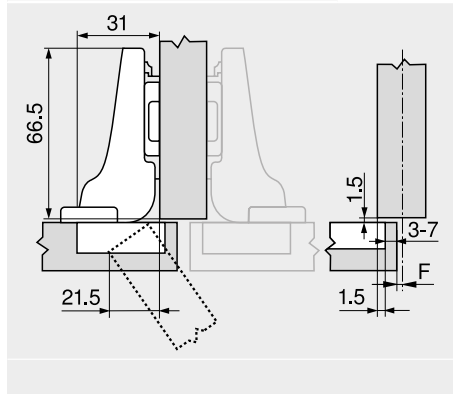

Dimensiones de la bisagra y cálculo de los juegos con ajuste en fábrica (distancia de la base = 0 mm)

Puerta por interior en plena apertura

**Recubrimiento angular**

**Tope central**

**Montaje interior**

Retroceder la posición de fijación de la base en el espesor de la puerta +1.5 mm