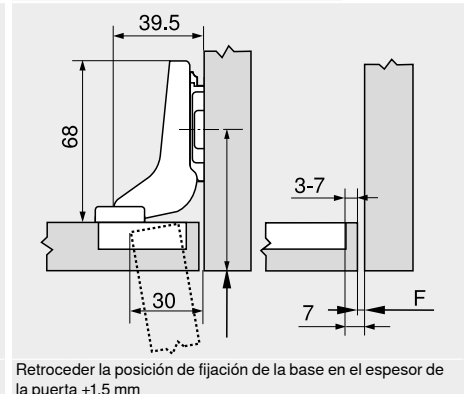

Dimensiones de la bisagra y cálculo de los juegos con ajuste en fábrica (distancia de la base = 0 mm)

Puerta por interior en plena apertura

**Recubrimiento angular**

**Tope central**

**Montaje interior**

Retroceder la posición de fijación de la base en el espesor de la puerta +1.5 mm