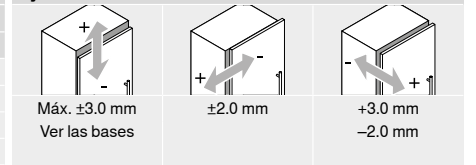

Bisagra de 110°

Webcode
DQDELA

Planificación

Dimensiones de la bisagra y cálculo de los juegos con ajuste en fábrica (distancia de la base = 0 mm)

Puerta por interior en plena apertura

Recubrimiento angular

Tope central

Montaje interior

Retroceder la posición de fijación de la base en el espesor de la puerta +1.5 mm

Distancia de cazoleta TB

Recubrimiento del frente FA (mm)	
MD	5 6 7 8 9 10 11 12 13 14 15 16 17 18
0	3 4 5 6 7
3	3 4 5 6 7
6	3 4 5 6 7
9	3 4 5 6 7
MD	Distancia de base (mm)

Recubrimiento del frente FA (mm)	
MD	-4.5 -3.5 -2.5 -1.5 -0.5 0.5 1.5 2.5 3.5 4.5 5.5 6.5 7.5 8.5
0	3 4 5 6 7
3	3 4 5 6 7
6	3 4 5 6 7
9	3 4 5 6 7
MD	Distancia de base (mm)

Recubrimiento del frente FA (mm)	
MD	-7 -6 -5 -4 -3 -2 -1 0
0	3 4 5 6 7
3	3 4 5 6 7
6	3 4 5 6 7
9	3 4 5 6 7
MD	Distancia de base (mm)

Juego mínimo del juego F para frentes con radio del frente (R = 1 mm) con ajuste en fábrica

Distancia de cazoleta TB (mm)	Espesor del frente FD (mm)											
	16	18	19	20	21	22	23	24	25	26	28	30
3	0.5	0.8	1.0	1.2	1.5	1.8	2.2	2.7	3.5	4.3	Δ	Δ
4	0.5	0.8	1.0	1.2	1.4	1.7	2.0	2.5	3.1	3.8	Δ	Δ
5	0.5	0.8	0.9	1.2	1.4	1.7	2.0	2.4	2.9	3.4	Δ	Δ
6	0.5	0.8	0.9	1.2	1.3	1.6	1.9	2.3	2.7	3.2	Δ	Δ
7	0.5	0.8	0.9	1.1	1.3	1.6	1.9	2.2	2.6	3.0	Δ	Δ
Adicional para un ajuste lateral de +2 mm												
	+0.2	+0.4	+0.4	+0.5	+0.5	+0.5	+0.5	+0.5	+0.5	+0.5		

Δ Recomendamos un ensayo de montaje

Ajuste

Montaje por atornillado

Montaje INSERTA | por encaje a presión

Cotas de la cazoleta

Indicaciones para los laterales

Visión general – CLIP top BLUMOTION | CLIP top – bisagras	93
Bases	172
Accesorios – tapa para bisagras	181
Accesorios – general	182
Visión general – BLUMOTION para puertas	185

Visión general – TIP-ON para puertas	199
Visión general – ayudas de montaje	595
Para más información técnica	686

Montaje, desmontaje y ajuste

Short-URL
www.blum.com/a210