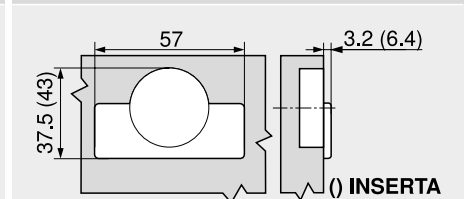

Δ Recomendamos un ensayo de montaje

**Ajuste**

**Montaje por atornillado**

**Montaje INSERTA | por encaje a presión**

**Cotas de la cazoleta**

**Indicaciones para los laterales**

Visión general – CLIP top BLUMOTION   CLIP top – bisagras	93
Bases	172
Accesorios – tapa para bisagras	181
Accesorios – general	182
Visión general – BLUMOTION para puertas	185