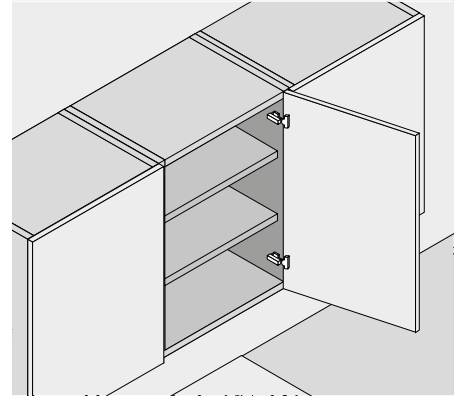

Aplicación

Webcode
DQDELA

Información de pedido

Recubrimiento angular

Cazoleta	Bisagra	Muelle	INSERTA		Ref.
			Color		
☒	CLIP top BLUMOTION	●	NI | ONS		71B3590
☒	CLIP top	●	NI		71T3590
☒	CLIP top	○	NI		70T3590.TL
☐	Con muelle		NI	Niquelado	
☐	Sin muelle		ONS	Negro ónix	

Tope central

Cazoleta	Bisagra	Muelle	INSERTA		Ref.
			Color		
☒	CLIP top BLUMOTION	●	NI | ONS		71B3690
☒	CLIP top	●	NI		71T3690
☒	CLIP top	○	NI		70T3690.TL
☐	Con muelle		NI	Niquelado	
☐	Sin muelle		ONS	Negro ónix	

Montaje interior

Cazoleta	Bisagra	Muelle	INSERTA		Ref.
			Color		
☒	CLIP top BLUMOTION	●	NI | ONS		71B3790
☒	CLIP top	●	NI		71T3790
☒	CLIP top	○	NI		70T3790.TL
☐	Con muelle		NI	Niquelado	
☐	Sin muelle		ONS	Negro ónix	

Cazoleta	Bisagra	Muelle	Tornillos		Ref.
			Color		
☒	CLIP top BLUMOTION	●	NI | ONS		71B3550
☒	CLIP top	●	NI		71T3550
☒	CLIP top	○	NI		70T3550.TL

Cazoleta	Bisagra	Muelle	Tornillos		Ref.
			Color		
☒	CLIP top BLUMOTION	●	NI | ONS		71B3650
☒	CLIP top	●	NI		71T3650
☒	CLIP top	○	NI		70T3650.TL

Cazoleta	Bisagra	Muelle	Tornillos		Ref.
			Color		
☒	CLIP top BLUMOTION	●	NI | ONS		71B3750
☒	CLIP top	●	NI		71T3750
☒	CLIP top	○	NI		70T3750.TL

Cazoleta	Bisagra	Muelle	Para presión		Ref.
			Color		
☒	CLIP top BLUMOTION	●	NI | ONS		71B3580
☒	CLIP top	●	NI		71T3580

Cazoleta	Bisagra	Muelle	Para presión		Ref.
			Color		
☒	CLIP top BLUMOTION	●	NI		71B3680
☒	CLIP top	●	NI		71T3680

Cazoleta	Bisagra	Muelle	Para presión		Ref.
			Color		
☒	CLIP top BLUMOTION	●	NI		71B3780
☒	CLIP top	●	NI		71T3780

a Accesorios

Tapa para bisagras			
Presión | estampado	Rótulo	Color	Ref.
Sin impresión	–	NI | ONS	70.1503
Estampada	Blum	NI | ONS	70.1503.BP

a Accesorios

Tapa para bisagras			
Presión | estampado	Rótulo	Color	Ref.
Sin impresión	–	NI | ONS	70.1663
Estampada	Blum	NI	70.1663.BP

a Accesorios

Tapa para bisagras			
Presión | estampado	Rótulo	Color	Ref.
Sin impresión	–	NI | ONS	70.1663
Estampada	Blum	NI	70.1663.BP

Advertencia

En el caso de combinaciones de bisagras CLIP top BLUMOTION y CLIP top con muelles en frentes pequeños y ligeros de hasta aprox. 300 mm de ancho se recomienda un ensayo de montaje. No se recomienda una combinación en caso de anchos de frente grandes.

a Accesorios – general

Limitador de apertura		
Ángulo de apertura	Color	Ref.
86°	Negro	70T3553

TIP-ON para puertas		
Versión	Muelle	Ref.
Versión corta	○	956.1004
Versión larga	○	956A1004
Versión larga	●	956A1006
●	Con muelle	
○	Sin muelle	

Tapa de cazoleta de bisagra		
Bisagra	Color	Ref.
CLIP top BLUMOTION	NI | ONS	70T3504
CLIP top	NI	70T3504
NI Niquelado	ONS Negro ónix	

Distanciador de cazoleta de bisagra		
Bisagra	Distancia (mm)	Ref.
CLIP top BLUMOTION	1.5	70T3507.21
CLIP top	1.5	70T3507.21

Tornillo aglomerado		
Ø (mm)	Longitud (mm)	Ref.
3.5	15	609.1500
3.5	17	609.1700

Matriz para encajar a presión		
Material	Color	Ref.
Plástico	Naranja	MZM.0040