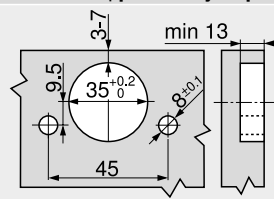

Δ Recomendamos un ensayo de montaje

**Ajuste**

**Montaje por atornillado**

**Montaje INSERTA | por encaje a presión**

**Cotas de la cazoleta**

**Indicaciones para los laterales**

Visión general – CLIP top BLUMOTION   CLIP top – bisagras	93
Bases	172
Accesorios – tapa para bisagras	181
Accesorios – general	182
Visión general – BLUMOTION para puertas	185