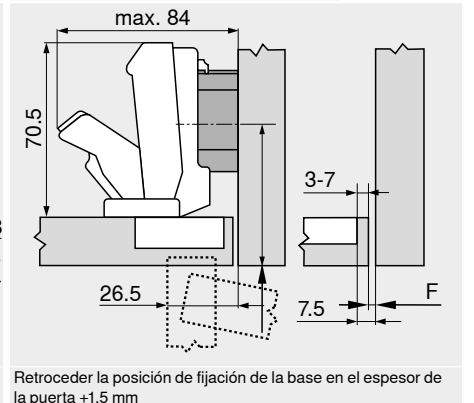

Dimensiones de la bisagra y cálculo de los juegos con ajuste en fábrica (distancia de la base = 0 ó 9 mm)

Puerta por interior con apertura de 90°

Recubrimiento angular

Tope central

Montaje interior

Distancia de cazoleta TB