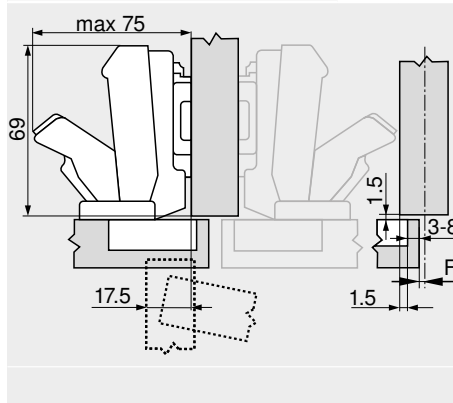

Tornillo aglomerado		
Ø (mm)	Longitud (mm)	Ref.
3.5	15	609.1500
3.5	17	609.1700

Matriz para encajar a presión		
Material	Color	Ref.
Plástico	Naranja	MZM.0040

Bisagra de 170°

Webcode  
 DQDI3Y

Planificación

Dimensiones de la bisagra y cálculo de los juegos con ajuste en fábrica (distancia de la base = 0 ó 9 mm)

Puerta por interior con apertura de 90°

Recubrimiento angular

Tope central

Montaje interior

Distancia de cazoleta TB