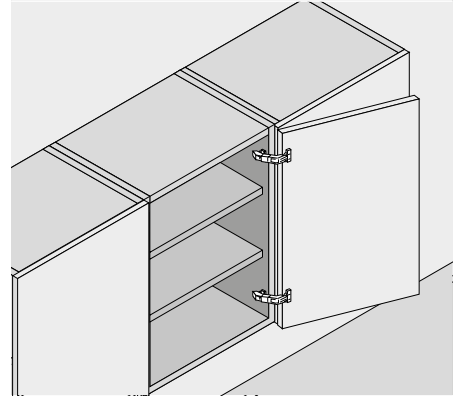

Aplicación

Información de pedido

Recubrimiento angular

Cazoleta		INSERTA	
Bisagra	Muelle	Color	Ref.
CLIP top	●	NI	71T6540B
CLIP top	○	NI	70T6540BTL
●	Con muelle	NI	Niquelado
○	Sin muelle		

Cazoleta		Tornillos	
Bisagra	Muelle	Color	Ref.
CLIP top	●	NI	71T6550
CLIP top	○	NI	70T6550.TL

Cazoleta		Para presión	
Bisagra	Muelle	Color	Ref.
CLIP top	●	NI	71T6580

a Accesorios

BLUMOTION 973A	
Versión	Ref.
Para acoplar	973A6000

Tapa para bisagras			
Presión | estampado	Rótulo	Color	Ref.
Sin impresión	–	NI	80.6507
Estampada	Blum	NI	80.6507.BP

Tope central

Cazoleta		INSERTA	
Bisagra	Muelle	Color	Ref.
CLIP top	●	NI	71T6640B
CLIP top	○	NI	70T6640BTL
●	Con muelle	NI	Niquelado
○	Sin muelle		

Cazoleta		Tornillos	
Bisagra	Muelle	Color	Ref.
CLIP top	●	NI	71T6650
CLIP top	○	NI	70T6650.TL

Cazoleta		Para presión	
Bisagra	Muelle	Color	Ref.
CLIP top	●	NI	71T6680

a Accesorios

BLUMOTION 973A	
Versión	Ref.
Para acoplar	973A6000

Tapa para bisagras			
Presión | estampado	Rótulo	Color	Ref.
Sin impresión	–	NI	80.6507
Estampada	Blum	NI	80.6507.BP

Montaje interior

Utilizar las bisagras para recubrimiento central y una base elevada de 9 mm

a Accesorios – general

Limitador de apertura		
Ángulo de apertura	Color	Ref.
130°	Negro	70.6103

TIP-ON para puertas		
Versión	Muelle	Ref.
Versión corta	○	956.1004
Versión larga	○	956A1004
Versión larga	●	956A1006
●	Con muelle	
○	Sin muelle	

Tornillo aglomerado		
Ø (mm)	Longitud (mm)	Ref.
3.5	15	609.1500
3.5	17	609.1700

Matriz para encajar a presión		
Material	Color	Ref.
Plástico	Naranja	MZM.0040