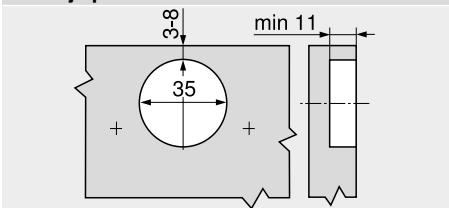

Montaje por atornillado