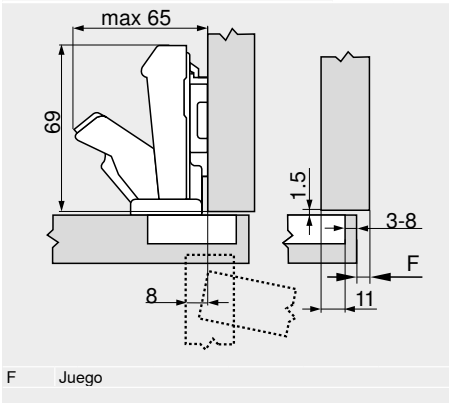

Tornillo aglomerado		
Ø (mm)	Longitud (mm)	Ref.
3.5	15	609.1500
3.5	17	609.1700

Matriz para encajar a presión		
Material	Color	Ref.
Plástico	Naranja	MZM.0040

Bisagra de 170°

Webcode  
 DQDI3Y

Planificación

Dimensiones de la bisagra y cálculo de los juegos con ajuste en fábrica (distancia de la base = 0 ó 9 mm)

Puerta por interior con apertura de 90°

Recubrimiento angular

Tope central

Montaje interior

Distancia de cazoleta TB