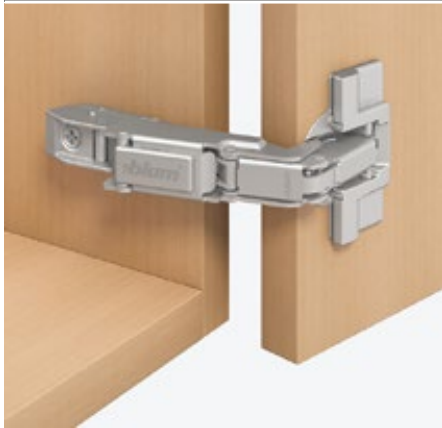

## Sistemas de bisagras

- ▶ CLIP top BLUMOTION | CLIP top – bisagras
- ▶▶ Aplicación de gran ángulo

### Bisagra de 170°

- CLIP top con o sin mecanismo de cierre (muelle)
- Bisagra enteramente metálica
- Ángulo de apertura de 170°
- Ajuste tridimensional del frente
- Ajuste cómodo de la profundidad con espiral
- Montaje y desmontaje sin herramientas de la puerta en el cuerpo de mueble
- Con **INSERTA** además montaje sin herramientas de la bisagra en la puerta