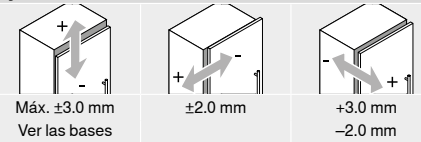

Bisagra de 170°

Webcode
DQDI3Y

Planificación

Dimensiones de la bisagra y cálculo de los juegos con ajuste en fábrica (distancia de la base = 0 ó 9 mm)

Puerta por interior con apertura de 90°

Recubrimiento angular

Tope central

Montaje interior

Distancia de cazoleta TB

MD	Recubrimiento del frente FA (mm)																		
	5	6	7	8	9	10	11	12	13	14	15	16	17	18	19				
0											3	4	5	6	7	8			
3							3	4	5	6	7	8							
6				3	4	5	6	7	8										
9	3	4	5	6	7	8													
MD	Distancia de base (mm)																		

MD	Recubrimiento del frente FA (mm)																				
	-4.5	-3.5	-2.5	-1.5	-0.5	0.5	1.5	2.5	3.5	4.5	5.5	6.5	7.5	8.5	9.5						
0																3	4	5	6	7	8
3																3	4	5	6	7	8
6																3	4	5	6	7	8
9																3	4	5	6	7	8
MD	Distancia de base (mm)																				

MD	Recubrimiento del frente FA (mm)				
	-4.5	-3.5	-2.5	-1.5	-0.5
0					
3					
6					
9	3	4	5	6	7
MD	Distancia de base (mm)				

Juego mínimo del juego F para frentes con radio del frente (R = 1 mm) con ajuste en fábrica

Hasta un espesor de frente de 21 mm no se requiere ningún juego
A partir de un espesor de frente de 22 mm se recomienda un ensayo de montaje

Ajuste

Montaje por atornillado

Montaje INSERTA | por encaje a presión

Cotas de la cazoleta

Indicaciones para los laterales

Observación de seguridad	689	Visión general – BLUMOTION para puertas	185
Visión general – CLIP top BLUMOTION | CLIP top – bisagras	93	Visión general – TIP-ON para puertas	199
Bases	172	Herraje para inglete – giratorio	106
Accesorios – tapa para bisagras	181	Visión general – ayudas de montaje	595
Accesorios – general	182	Para más información técnica	686

Montaje, desmontaje y ajuste

Short-URL
www.blum.com/a210